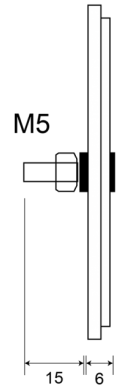

EAN: 5414184600065

Specifiche

Certificazione	ECE R3	Materiale	PMMA/ABS
Colore	Rosso	Montaggio	Montaggio con viti
Da ordinare presso	36	Peso (kg)	0,018 Kg
Diametro mm	63 mm	Spessore mm	6 mm
Lato di montaggio	Posteriore	Tipo	Rotondo