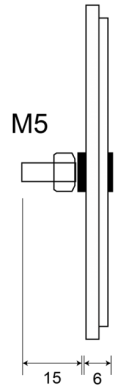

EAN: 5414184600065

Specifiche

Certificazione	ECE R3	Materiale	PMMA/ABS
Colore	Rosso	Montaggio	Montaggio con viti
Da ordinare presso	36	Peso (kg)	0,018 Kg
Diametro mm	63 mm	Spessore mm	6 mm
Lato di montaggio	Posteriore	Tipo	Rotondo