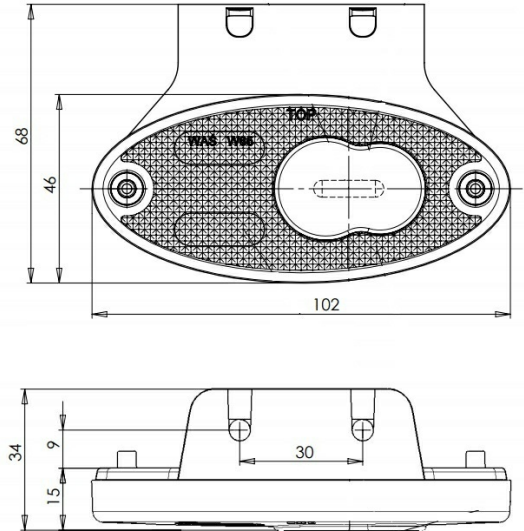

LUCI DI POSIZIONE

230-DV-OR

Luce di posizione LED | 12-24V | ambra

EAN: 5414184004092

Specifiche

Certificazione	ECE R3+R91	Funzioni	Luce laterale di posizione
Colore	Ambra	Grado di protezione IP	IP66+IP68
Colore della lente	Ambra	Imballaggio	Imballaggio POS
Connessione	Estremità dei cavi aperte	Lato di montaggio	Lato
Da ordinare presso	1	Lunghezza del cavo (m)	0,20 m
Dimensioni	102 x 68 x 15 mm	Montaggio	Supporto
EMC	EMC R10	Peso (kg)	0,045 Kg
EMC R10	Si	Temperatura di esercizio	-30°C / +65°C
Fonte luminosa	LED	Tensione operativa	12V - 24V