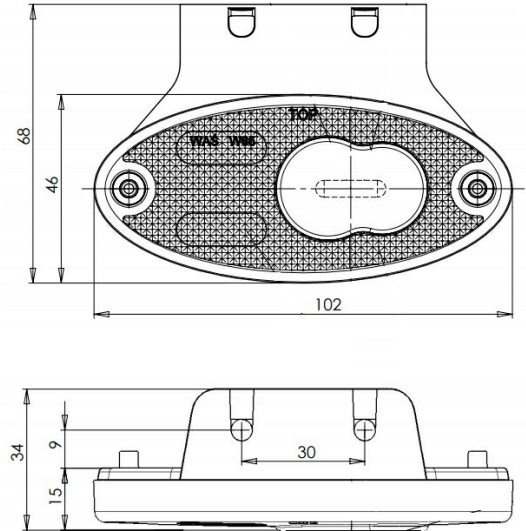

LUCI DI POSIZIONE

230-DV-OR

Luce di posizione LED | 12-24V | ambra

EAN: 5414184004092

Specifiche

Certificazione	ECE R3+R91	Funzioni	Luce laterale di posizione
Colore	Ambra	Grado di protezione IP	IP66+IP68
Colore della lente	Ambra	Imballaggio	Imballaggio POS
Connesione	Estremità dei cavi aperte	Lato di montaggio	Lato
Da ordinare presso	1	Lunghezza del cavo (m)	0,20 m
Dimensioni	102 x 68 x 15 mm	Montaggio	Supporto
EMC	EMC R10	Peso (kg)	0,045 Kg
EMC R10	Si	Temperatura di esercizio	-30°C / +65°C
Fonte luminosa	LED	Tensione operativa	12V - 24V