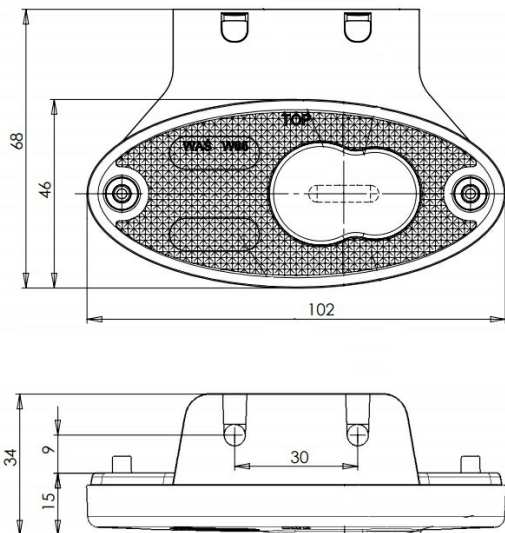

LUCI DI POSIZIONE

230-DV-OR

Luce di posizione LED | 12-24V | ambra

EAN: 5414184004092

Specifiche

Certificazione	ECE R3+R91	Funzioni	Luce laterale di posizione
Colore	Ambra	Grado di protezione IP	IP66+IP68
Colore della lente	Ambra	Imballaggio	Imballaggio POS
Connessione	Estremità dei cavi aperte	Lato di montaggio	Lato
Da ordinare presso	1	Lunghezza del cavo (m)	0,20 m
Dimensioni	102 x 68 x 15 mm	Montaggio	Supporto
EMC	EMC R10	Peso (kg)	0,045 Kg
EMC R10	Si	Temperatura di esercizio	-30°C / +65°C
Fonte luminosa	LED	Tensione operativa	12V - 24V