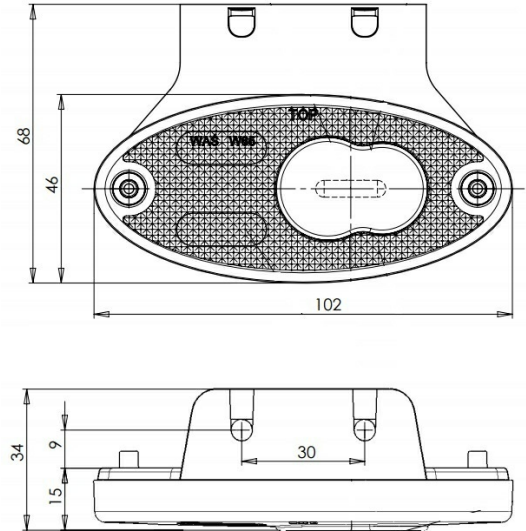

# LUCI DI POSIZIONE

230-DV-OR

Luce di posizione LED | 12-24V | ambra

EAN: 5414184004092

## Specifiche

Certificazione	ECE R3+R91	Funzioni	Luce laterale di posizione
Colore	Ambra	Grado di protezione IP	IP66+IP68
Colore della lente	Ambra	Imballaggio	Imballaggio POS
Connessione	Estremità dei cavi aperte	Lato di montaggio	Lato
Da ordinare presso	1	Lunghezza del cavo (m)	0,20 m
Dimensioni	102 x 68 x 15 mm	Montaggio	Supporto
EMC	EMC R10	Peso (kg)	0,045 Kg
EMC R10	Si	Temperatura di esercizio	-30°C / +65°C
Fonte luminosa	LED	Tensione operativa	12V - 24V