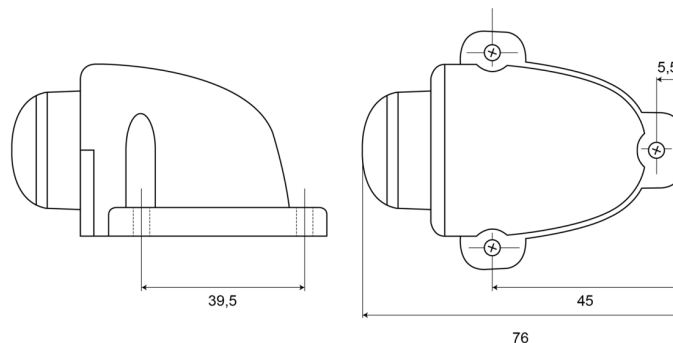

# LUCI DI POSIZIONE

233-DV-CR

Luce di posizione LED | 12-24V | bianco

EAN: 5414184004320

## Specifiche

Altezza mm	42 mm	Funzioni	Luce di contorno anteriore
Certificazione	ECE R7	Grado di protezione IP	IP66+IP68
Colore	Bianco	Imballaggio	Imballaggio POS
Colore della lente	Trasparente	Larghezza mm	57,5 mm
Connessione	Estremità dei cavi aperte	Lato di montaggio	Davanti
Da ordinare presso	1	Lunghezza mm	76 mm
Diametro mm	42 mm	Montaggio	Montaggio superficiale
EMC	EMC R10	Peso (kg)	0,042 Kg
EMC R10	Si	Temperatura di esercizio	-30°C / +65°C
Fonte luminosa	LED	Tensione operativa	12V - 24V