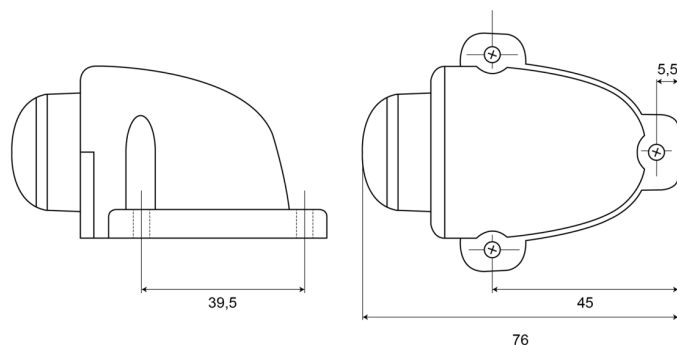

233-DV-CR

Luce di posizione LED | 12-24V | bianco

EAN: 5414184004320

Specifiche

Altezza mm	42 mm	Funzioni	Luce di contorno anteriore
Certificazione	ECE R7	Grado di protezione IP	IP66+IP68
Colore	Bianco	Imballaggio	Imballaggio POS
Colore della lente	Trasparente	Larghezza mm	57,5 mm
Connessione	Estremità dei cavi aperte	Lato di montaggio	Davanti
Da ordinare presso	1	Lunghezza mm	76 mm
Diametro mm	42 mm	Montaggio	Montaggio superficiale
EMC	EMC R10	Peso (kg)	0,042 Kg
EMC R10	Si	Temperatura di esercizio	-30°C / +65°C
Fonte luminosa	LED	Tensione operativa	12V - 24V