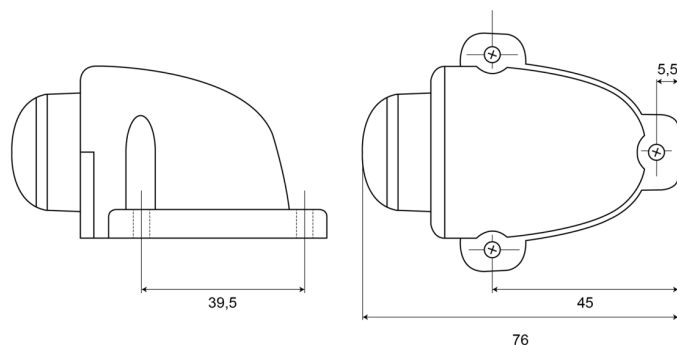

LUCI DI POSIZIONE

233-DV-CR

Luce di posizione LED | 12-24V | bianco

EAN: 5414184004320

Specifiche

Altezza mm	42 mm	Funzioni	Luce di contorno anteriore
Certificazione	ECE R7	Grado di protezione IP	IP66+IP68
Colore	Bianco	Imballaggio	Imballaggio POS
Colore della lente	Trasparente	Larghezza mm	57,5 mm
Connessione	Estremità dei cavi aperte	Lato di montaggio	Davanti
Da ordinare presso	1	Lunghezza mm	76 mm
Diametro mm	42 mm	Montaggio	Montaggio superficiale
EMC	EMC R10	Peso (kg)	0,042 Kg
EMC R10	Si	Temperatura di esercizio	-30°C / +65°C
Fonte luminosa	LED	Tensione operativa	12V - 24V