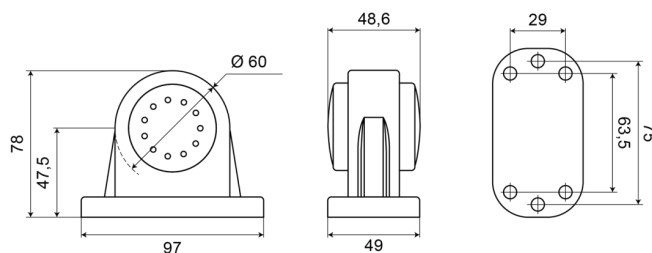

# LUCI DI POSIZIONE

235-DV

Luce di posizione LED | sinistra+destra | 12-24V | rosso/bianco

EAN: 5414184004153

## Specifiche

Certificazione	ECE R7	Fonte luminosa	LED
Colore	Rosso/bianco	Funzioni	Luce di contorno 2 funzioni
Colore della lente	Rosso/trasparente	Grado di protezione IP	IP66+IP68
Connessione	Estremità dei cavi aperte	Imballaggio	Imballaggio POS
Da ordinare presso	1	Lato di montaggio	Sinistra e destra
Diametro mm	60 mm	Montaggio	Montaggio superficiale
Dimensioni	97 x 78 x 49 mm	Peso (kg)	0,158 Kg
EMC	EMC R10	Temperatura di esercizio	-30°C / +65°C
EMC R10	Si	Tensione operativa	12V - 24V