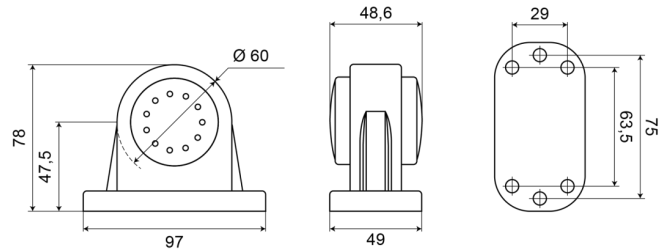

LUCI DI POSIZIONE

235-DV

Luce di posizione LED | sinistra+destra | 12-24V | rosso/bianco

EAN: 5414184004153

Specifiche

Certificazione	ECE R7	Fonte luminosa	LED
Colore	Rosso/bianco	Funzioni	Luce di contorno 2 funzioni
Colore della lente	Rosso/trasparente	Grado di protezione IP	IP66+IP68
Connesione	Estremità dei cavi aperte	Imballaggio	Imballaggio POS
Da ordinare presso	1	Lato di montaggio	Sinistra e destra
Diametro mm	60 mm	Montaggio	Montaggio superficiale
Dimensioni	97 x 78 x 49 mm	Peso (kg)	0,158 Kg
EMC	EMC R10	Temperatura di esercizio	-30°C / +65°C
EMC R10	Si	Tensione operativa	12V - 24V