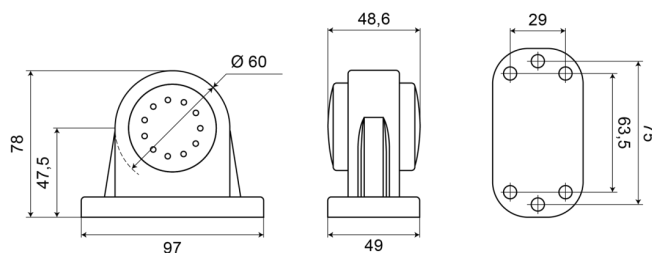

LUCI DI POSIZIONE

235-DV

Luce di posizione LED | sinistra+destra | 12-24V | rosso/bianco

EAN: 5414184004153

Specifiche

Certificazione	ECE R7	Fonte luminosa	LED
Colore	Rosso/bianco	Funzioni	Luce di contorno 2 funzioni
Colore della lente	Rosso/trasparente	Grado di protezione IP	IP66+IP68
Connesione	Estremità dei cavi aperte	Imballaggio	Imballaggio POS
Da ordinare presso	1	Lato di montaggio	Sinistra e destra
Diametro mm	60 mm	Montaggio	Montaggio superficiale
Dimensioni	97 x 78 x 49 mm	Peso (kg)	0,158 Kg
EMC	EMC R10	Temperatura di esercizio	-30°C / +65°C
EMC R10	Si	Tensione operativa	12V - 24V