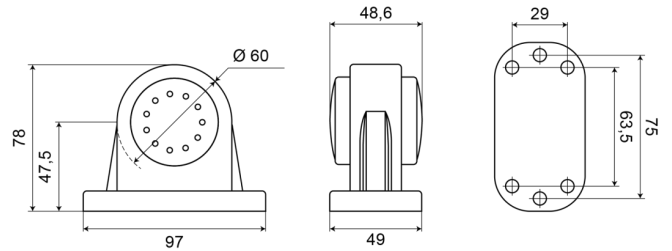

# LUCI DI POSIZIONE

235-DV

Luce di posizione LED | sinistra+destra | 12-24V | rosso/bianco

EAN: 5414184004153

## Specifiche

Certificazione	ECE R7	Fonte luminosa	LED
Colore	Rosso/bianco	Funzioni	Luce di contorno 2 funzioni
Colore della lente	Rosso/trasparente	Grado di protezione IP	IP66+IP68
Connesione	Estremità dei cavi aperte	Imballaggio	Imballaggio POS
Da ordinare presso	1	Lato di montaggio	Sinistra e destra
Diametro mm	60 mm	Montaggio	Montaggio superficiale
Dimensioni	97 x 78 x 49 mm	Peso (kg)	0,158 Kg
EMC	EMC R10	Temperatura di esercizio	-30°C / +65°C
EMC R10	Si	Tensione operativa	12V - 24V