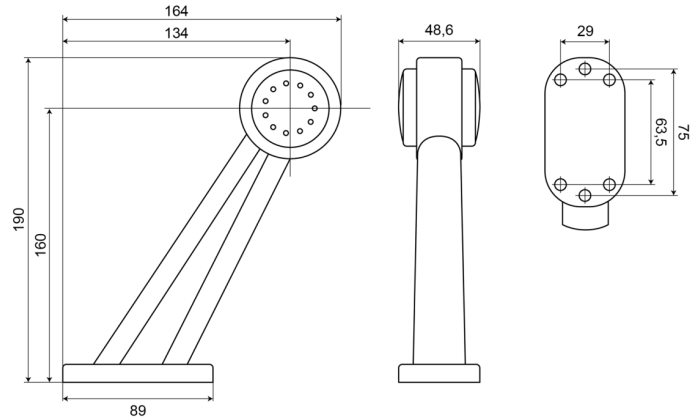

LUCI DI POSIZIONE

236L-DV

Luce di posizione LED | sinistra | 12-24V | rosso/bianco

EAN: 5414184004306

Specifications

Certificazione	ECE R7	Fonte luminosa	LED
Colore	Rosso/bianco	Funzioni	Luce di contorno 2 funzioni
Colore della lente	Rosso/trasparente	Grado di protezione IP	IP66+IP68
Connesione	Estremità dei cavi aperte	Imballaggio	Imballaggio POS
Da ordinare presso	1	Lato di montaggio	Sinistra
Diametro mm	60 mm	Montaggio	Montaggio superficiale
Dimensioni	190 x 164 x 48,6 mm	Peso (kg)	0,210 Kg
EMC	EMC R10	Temperatura di esercizio	-30°C / +65°C
EMC R10	Si	Tensione operativa	12V - 24V