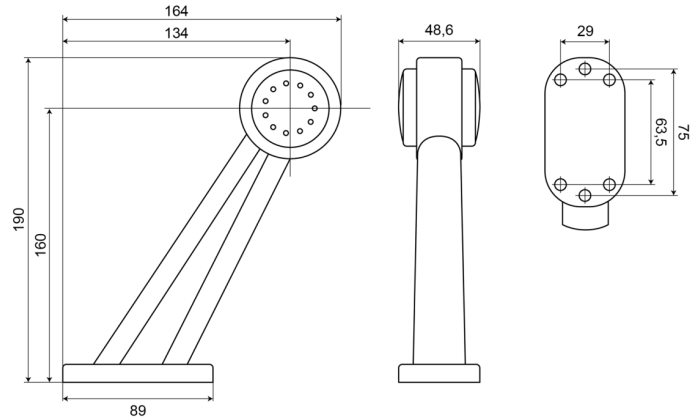

LUCI DI POSIZIONE

236L-DV

Luce di posizione LED | sinistra | 12-24V | rosso/bianco

EAN: 5414184004306

Specifiche

Certificazione	ECE R7	Fonte luminosa	LED
Colore	Rosso/bianco	Funzioni	Luce di contorno 2 funzioni
Colore della lente	Rosso/trasparente	Grado di protezione IP	IP66+IP68
Connesione	Estremità dei cavi aperte	Imballaggio	Imballaggio POS
Da ordinare presso	1	Lato di montaggio	Sinistra
Diametro mm	60 mm	Montaggio	Montaggio superficiale
Dimensioni	190 x 164 x 48,6 mm	Peso (kg)	0,210 Kg
EMC	EMC R10	Temperatura di esercizio	-30°C / +65°C
EMC R10	Si	Tensione operativa	12V - 24V