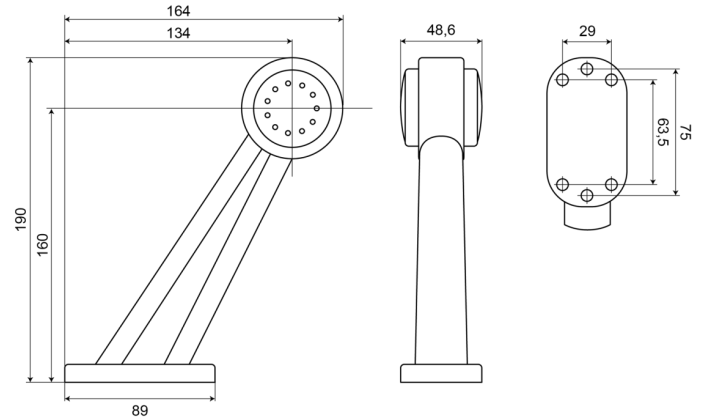

LUCI DI POSIZIONE

236L-DV

Luce di posizione LED | sinistra | 12-24V | rosso/bianco

EAN: 5414184004306

Specifiche

| | | | |
|--------------------|---------------------------|--------------------------|-----------------------------|
| Certificazione | ECE R7 | Fonte luminosa | LED |
| Colore | Rosso/bianco | Funzioni | Luce di contorno 2 funzioni |
| Colore della lente | Rosso/trasparente | Grado di protezione IP | IP66+IP68 |
| Connesione | Estremità dei cavi aperte | Imballaggio | Imballaggio POS |
| Da ordinare presso | 1 | Lato di montaggio | Sinistra |
| Diametro mm | 60 mm | Montaggio | Montaggio superficiale |
| Dimensioni | 190 x 164 x 48,6 mm | Peso (kg) | 0,210 Kg |
| EMC | EMC R10 | Temperatura di esercizio | -30°C / +65°C |
| EMC R10 | Si | Tensione operativa | 12V - 24V |