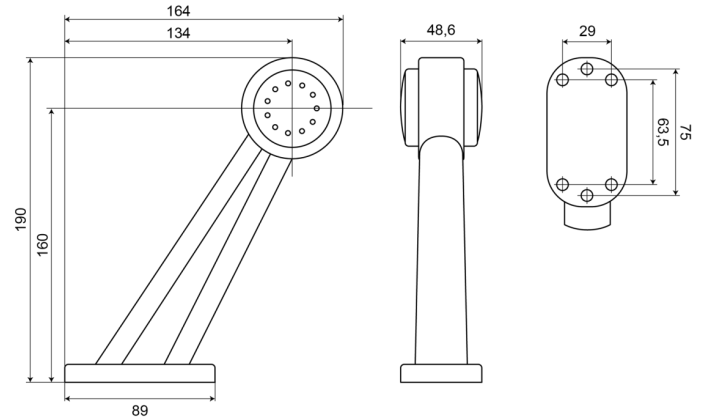

# LUCI DI POSIZIONE

236L-DV

Luce di posizione LED | sinistra | 12-24V | rosso/bianco

EAN: 5414184004306

## Specifiche

Certificazione	ECE R7	Fonte luminosa	LED
Colore	Rosso/bianco	Funzioni	Luce di contorno 2 funzioni
Colore della lente	Rosso/trasparente	Grado di protezione IP	IP66+IP68
Connesione	Estremità dei cavi aperte	Imballaggio	Imballaggio POS
Da ordinare presso	1	Lato di montaggio	Sinistra
Diametro mm	60 mm	Montaggio	Montaggio superficiale
Dimensioni	190 x 164 x 48,6 mm	Peso (kg)	0,210 Kg
EMC	EMC R10	Temperatura di esercizio	-30°C / +65°C
EMC R10	Si	Tensione operativa	12V - 24V