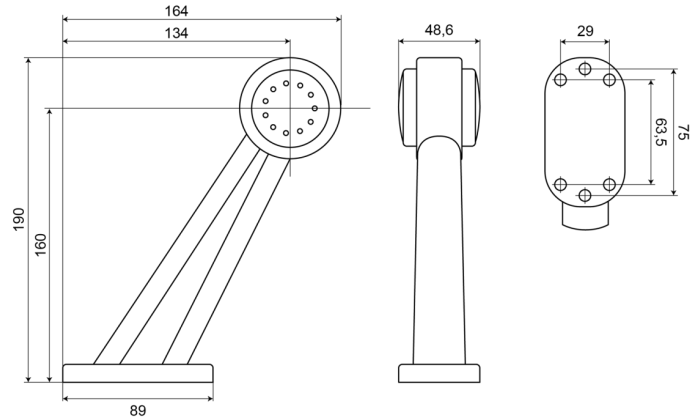

# LUCI DI POSIZIONE

236R-DV

Luce di posizione LED | destra | 12-24V | rosso/bianco

EAN: 5414184004375

## Specifiche

Certificazione	ECE R7	Fonte luminosa	LED
Colore	Rosso/bianco	Funzioni	Luce di contorno 2 funzioni
Colore della lente	Rosso/trasparente	Grado di protezione IP	IP66+IP68
Connesione	Estremità dei cavi aperte	Imballaggio	Imballaggio POS
Da ordinare presso	1	Lato di montaggio	Destra
Diametro mm	60 mm	Montaggio	Montaggio superficiale
Dimensioni	190 x 164 x 48,6 mm	Peso (kg)	0,210 Kg
EMC	EMC R10	Temperatura di esercizio	-30°C / +65°C
EMC R10	Si	Tensione operativa	12V - 24V