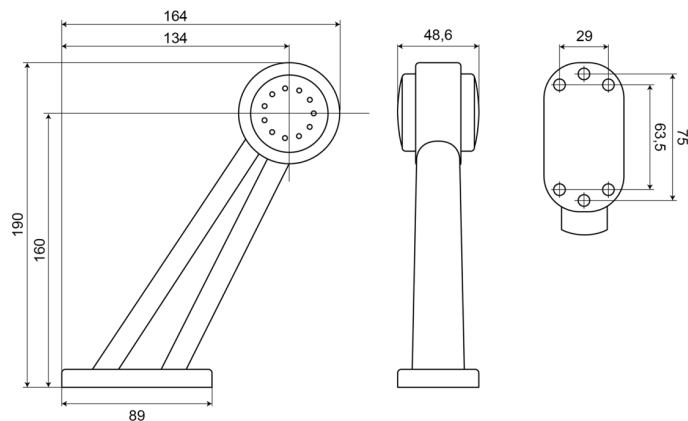

# LUCI DI POSIZIONE

236R-DV

Luce di posizione LED | destra | 12-24V | rosso/bianco

EAN: 5414184004375

## Specifiche

Certificazione	ECE R7	Fonte luminosa	LED
Colore	Rosso/bianco	Funzioni	Luce di contorno 2 funzioni
Colore della lente	Rosso/trasparente	Grado di protezione IP	IP66+IP68
Connesione	Estremità dei cavi aperte	Imballaggio	Imballaggio POS
Da ordinare presso	1	Lato di montaggio	Destra
Diametro mm	60 mm	Montaggio	Montaggio superficiale
Dimensioni	190 x 164 x 48,6 mm	Peso (kg)	0,210 Kg
EMC	EMC R10	Temperatura di esercizio	-30°C / +65°C
EMC R10	Si	Tensione operativa	12V - 24V