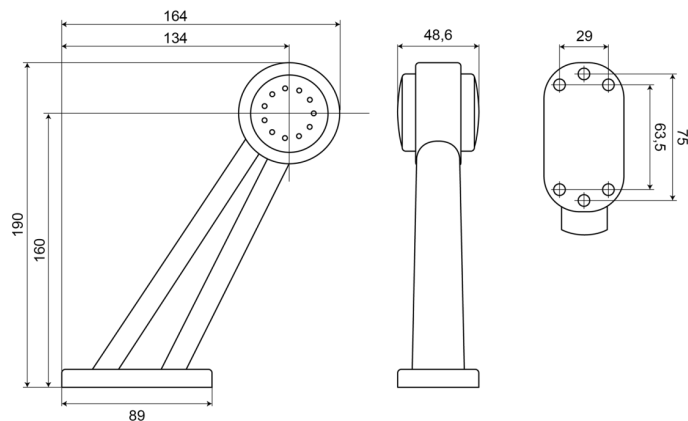

LUCI DI POSIZIONE

236R-DV

Luce di posizione LED | destra | 12-24V | rosso/bianco

EAN: 5414184004375

Specifiche

Certificazione	ECE R7	Fonte luminosa	LED
Colore	Rosso/bianco	Funzioni	Luce di contorno 2 funzioni
Colore della lente	Rosso/trasparente	Grado di protezione IP	IP66+IP68
Connesione	Estremità dei cavi aperte	Imballaggio	Imballaggio POS
Da ordinare presso	1	Lato di montaggio	Destra
Diametro mm	60 mm	Montaggio	Montaggio superficiale
Dimensioni	190 x 164 x 48,6 mm	Peso (kg)	0,210 Kg
EMC	EMC R10	Temperatura di esercizio	-30°C / +65°C
EMC R10	Si	Tensione operativa	12V - 24V