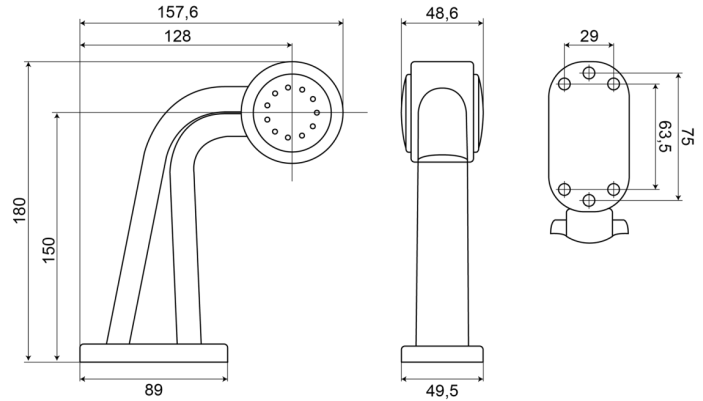

LUCI DI POSIZIONE

237L-DV

Luce di posizione LED | sinistra | 12-24V | rosso/bianco

EAN: 5414184004436

Specifiche

Certificazione	ECE R7	Fonte luminosa	LED
Colore	Rosso/bianco	Funzioni	Luce di contorno 2 funzioni
Colore della lente	Rosso/trasparente	Grado di protezione IP	IP66+IP68
Connessione	Estremità dei cavi aperte	Imballaggio	Imballaggio POS
Da ordinare presso	1	Lato di montaggio	Sinistra
Diametro mm	60 mm	Montaggio	Montaggio superficiale
Dimensioni	180 x 157,6 x 49,5 mm	Peso (kg)	0,249 Kg
EMC	EMC R10	Temperatura di esercizio	-30°C / +65°C
EMC R10	Si	Tensione operativa	12V - 24V