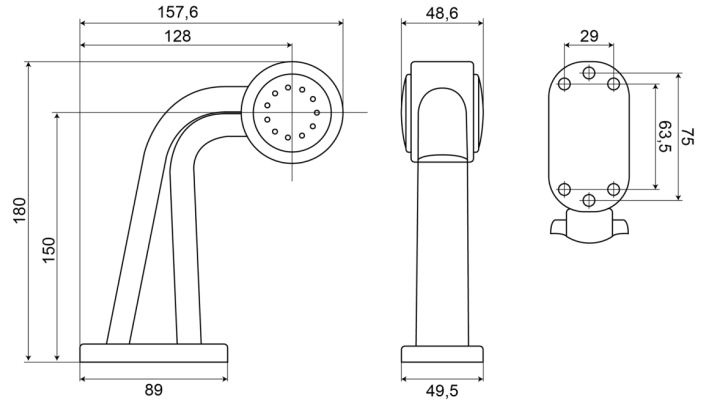

# LUCI DI POSIZIONE

237L-DV

Luce di posizione LED | sinistra | 12-24V | rosso/bianco

EAN: 5414184004436

## Specifiche

Certificazione	ECE R7	Fonte luminosa	LED
Colore	Rosso/bianco	Funzioni	Luce di contorno 2 funzioni
Colore della lente	Rosso/trasparente	Grado di protezione IP	IP66+IP68
Connessione	Estremità dei cavi aperte	Imballaggio	Imballaggio POS
Da ordinare presso	1	Lato di montaggio	Sinistra
Diametro mm	60 mm	Montaggio	Montaggio superficiale
Dimensioni	180 x 157,6 x 49,5 mm	Peso (kg)	0,249 Kg
EMC	EMC R10	Temperatura di esercizio	-30°C / +65°C
EMC R10	Si	Tensione operativa	12V - 24V