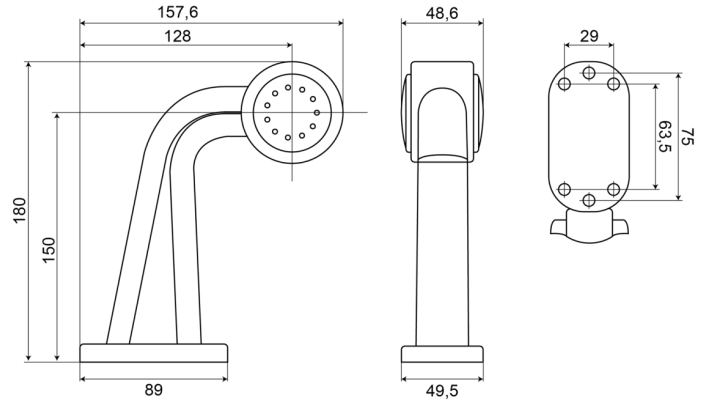

LUCI DI POSIZIONE

237L-DV

Luce di posizione LED | sinistra | 12-24V | rosso/bianco

EAN: 5414184004436

Specifications

Certificazione	ECE R7	Fonte luminosa	LED
Colore	Rosso/bianco	Funzioni	Luce di contorno 2 funzioni
Colore della lente	Rosso/trasparente	Grado di protezione IP	IP66+IP68
Connessione	Estremità dei cavi aperte	Imballaggio	Imballaggio POS
Da ordinare presso	1	Lato di montaggio	Sinistra
Diametro mm	60 mm	Montaggio	Montaggio superficiale
Dimensioni	180 x 157,6 x 49,5 mm	Peso (kg)	0,249 Kg
EMC	EMC R10	Temperatura di esercizio	-30°C / +65°C
EMC R10	Si	Tensione operativa	12V - 24V