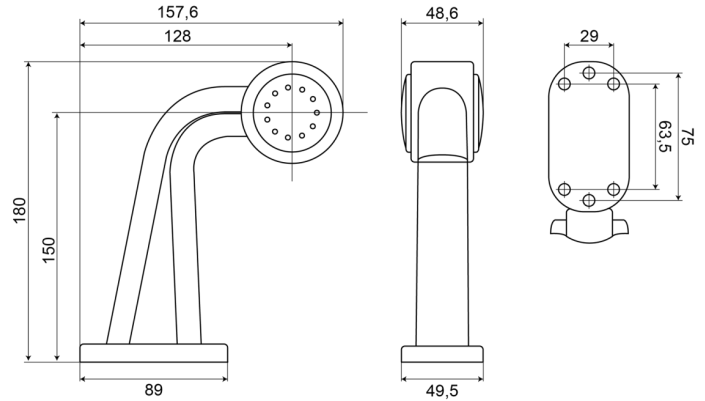

LUCI DI POSIZIONE

237R-DV

Luce di posizione LED | destra | 12-24V | rosso/bianco

EAN: 5414184004269

Specifiche

Certificazione	ECE R7	Fonte luminosa	LED
Colore	Rosso/bianco	Funzioni	Luce di contorno 2 funzioni
Colore della lente	Rosso/trasparente	Grado di protezione IP	IP66+IP68
Connessione	Estremità dei cavi aperte	Imballaggio	Imballaggio POS
Da ordinare presso	1	Lato di montaggio	Destra
Diametro mm	60 mm	Montaggio	Montaggio superficiale
Dimensioni	180 x 157,6 x 49,5 mm	Peso (kg)	0,249 Kg
EMC	EMC R10	Temperatura di esercizio	-30°C / +65°C
EMC R10	Si	Tensione operativa	12V - 24V