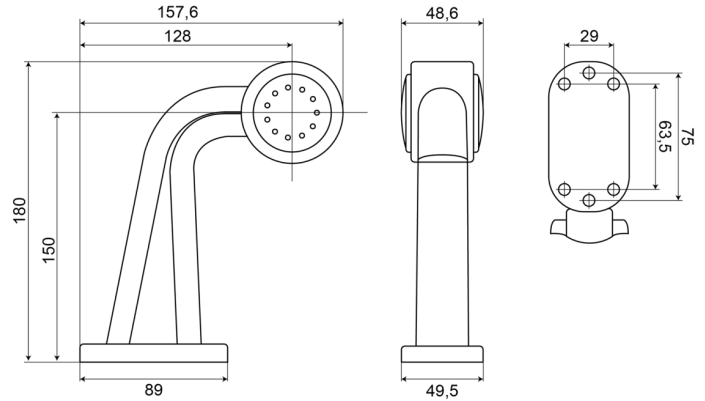

# LUCI DI POSIZIONE

237R-DV

Luce di posizione LED | destra | 12-24V | rosso/bianco

EAN: 5414184004269

## Specifiche

Certificazione	ECE R7	Fonte luminosa	LED
Colore	Rosso/bianco	Funzioni	Luce di contorno 2 funzioni
Colore della lente	Rosso/trasparente	Grado di protezione IP	IP66+IP68
Connesione	Estremità dei cavi aperte	Imballaggio	Imballaggio POS
Da ordinare presso	1	Lato di montaggio	Destra
Diametro mm	60 mm	Montaggio	Montaggio superficiale
Dimensioni	180 x 157,6 x 49,5 mm	Peso (kg)	0,249 Kg
EMC	EMC R10	Temperatura di esercizio	-30°C / +65°C
EMC R10	Si	Tensione operativa	12V - 24V