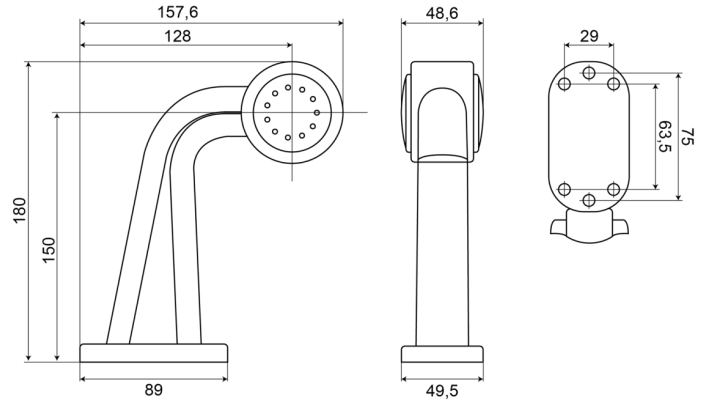

# LUCI DI POSIZIONE

237R-DV

Luce di posizione LED | destra | 12-24V | rosso/bianco

EAN: 5414184004269

## Specifiche

Certificazione	ECE R7	Fonte luminosa	LED
Colore	Rosso/bianco	Funzioni	Luce di contorno 2 funzioni
Colore della lente	Rosso/trasparente	Grado di protezione IP	IP66+IP68
Connessione	Estremità dei cavi aperte	Imballaggio	Imballaggio POS
Da ordinare presso	1	Lato di montaggio	Destra
Diametro mm	60 mm	Montaggio	Montaggio superficiale
Dimensioni	180 x 157,6 x 49,5 mm	Peso (kg)	0,249 Kg
EMC	EMC R10	Temperatura di esercizio	-30°C / +65°C
EMC R10	Si	Tensione operativa	12V - 24V