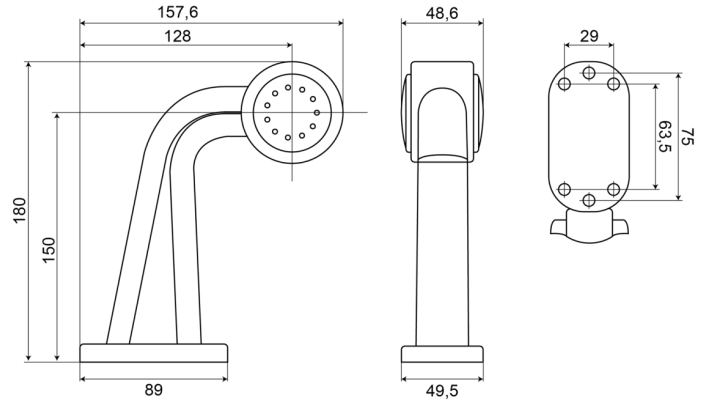

LUCI DI POSIZIONE

237R-DV

Luce di posizione LED | destra | 12-24V | rosso/bianco

EAN: 5414184004269

Specifiche

Certificazione	ECE R7	Fonte luminosa	LED
Colore	Rosso/bianco	Funzioni	Luce di contorno 2 funzioni
Colore della lente	Rosso/trasparente	Grado di protezione IP	IP66+IP68
Connesione	Estremità dei cavi aperte	Imballaggio	Imballaggio POS
Da ordinare presso	1	Lato di montaggio	Destra
Diametro mm	60 mm	Montaggio	Montaggio superficiale
Dimensioni	180 x 157,6 x 49,5 mm	Peso (kg)	0,249 Kg
EMC	EMC R10	Temperatura di esercizio	-30°C / +65°C
EMC R10	Si	Tensione operativa	12V - 24V