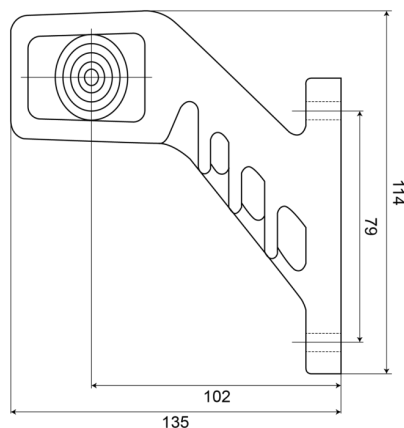

# LUCI DI POSIZIONE

238L-DV

Luce di posizione LED | sinistra | 12-24V |  
rosso/ambra/bianco

EAN: 5414184004122

## Specifiche

Certificazione	ECE R91+R7	Grado di protezione IP	IP66+IP68
Colore	Ambra/rosso/bianco	Imballaggio	Imballaggio POS
Colore della lente	Trasparente	Lato di montaggio	Sinistra
Connessione	Estremità dei cavi aperte	Montaggio	Montaggio superficiale
Da ordinare presso	1	Peso (kg)	0,185 Kg
Dimensioni	135 x 123 x 37 mm	Temperatura di esercizio	-30°C / +65°C
EMC	EMC R10	Tensione operativa	12V - 24V
EMC R10	Sì		
Fonte luminosa	LED		
Funzioni	Luce di contorno 3 funzioni		