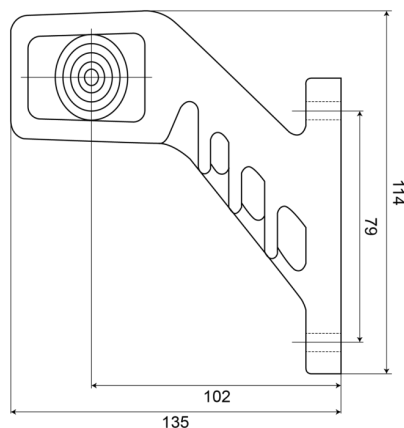

LUCI DI POSIZIONE

238L-DV

Luce di posizione LED | sinistra | 12-24V |
rosso/ambra/bianco

EAN: 5414184004122

Specifiche

Certificazione	ECE R91+R7	Grado di protezione IP	IP66+IP68
Colore	Ambra/rosso/bianco	Imballaggio	Imballaggio POS
Colore della lente	Trasparente	Lato di montaggio	Sinistra
Connessione	Estremità dei cavi aperte	Montaggio	Montaggio superficiale
Da ordinare presso	1	Peso (kg)	0,185 Kg
Dimensioni	135 x 123 x 37 mm	Temperatura di esercizio	-30°C / +65°C
EMC	EMC R10	Tensione operativa	12V - 24V
EMC R10	Sì		
Fonte luminosa	LED		
Funzioni	Luce di contorno 3 funzioni		