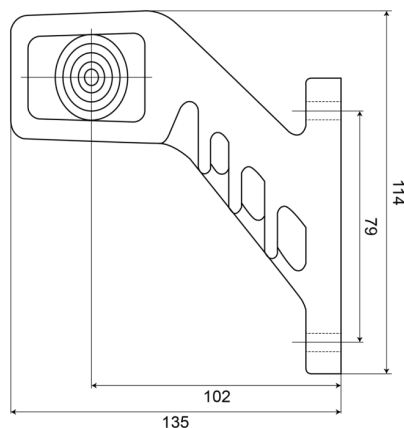

LUCI DI POSIZIONE

238R-DV

Luce di posizione LED | destra | 12-24V |
rosso/ambra/bianco

EAN: 5414184004078

Specifiche

Certificazione	ECE R91+R7	Grado di protezione IP	IP66+IP68
Colore	Ambra/rosso/bianco	Imballaggio	Imballaggio POS
Colore della lente	Trasparente	Lato di montaggio	Destra
Connessione	Estremità dei cavi aperte	Montaggio	Montaggio superficiale
Da ordinare presso	1	Peso (kg)	0,183 Kg
Dimensioni	135 x 123 x 37 mm	Temperatura di esercizio	-30°C / +65°C
EMC	EMC R10	Tensione operativa	12V - 24V
EMC R10	Sì		
Fonte luminosa	LED		
Funzioni	Luce di contorno 3 funzioni		