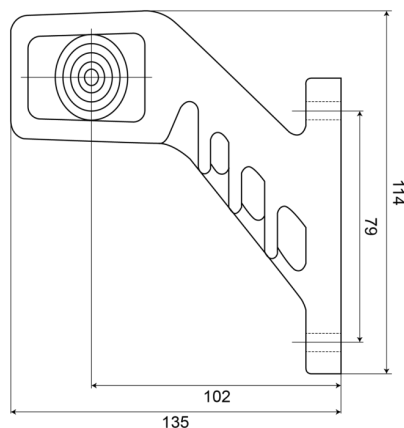

LUCI DI POSIZIONE

238R-DV

Luce di posizione LED | destra | 12-24V |
rosso/ambra/bianco

EAN: 5414184004078

Specifiche

Certificazione	ECE R91+R7
Colore	Ambra/rosso/bianco
Colore della lente	Trasparente
Connessione	Estremità dei cavi aperte
Da ordinare presso	1
Dimensioni	135 x 123 x 37 mm
EMC	EMC R10
EMC R10	Sì
Fonte luminosa	LED
Funzioni	Luce di contorno 3 funzioni

Grado di protezione IP	IP66+IP68
Imballaggio	Imballaggio POS
Lato di montaggio	Destra
Montaggio	Montaggio superficiale
Peso (kg)	0,183 Kg
Temperatura di esercizio	-30°C / +65°C
Tensione operativa	12V - 24V