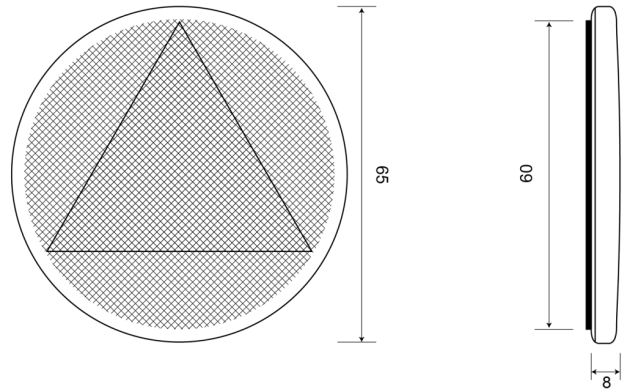

EAN: 5414184210042

Specifiche

| | | | |
|--------------------|-----------|-------------|-----------|
| Certificazione | ECE R3 | Materiale | PMMA/PMMA |
| Colore | Ambra | Montaggio | Adesivo |
| Da ordinare presso | 42 | Peso (kg) | 0,030 Kg |
| Diametro mm | 60/65 mm | Spessore mm | 8 mm |
| Imballaggio | Sacchetto | Tipo | Rotondo |
| Lato di montaggio | Lato | | |