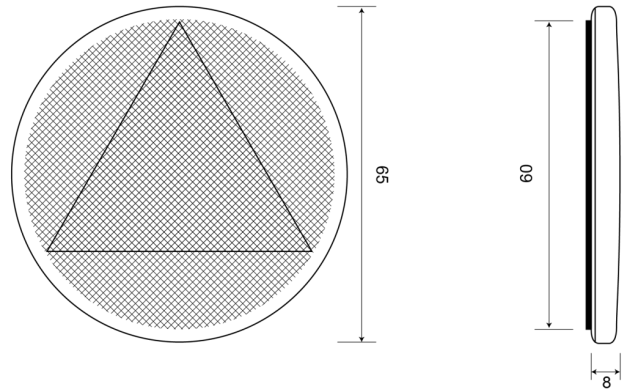

EAN: 5414184210042

Specifiche

Certificazione	ECE R3	Materiale	PMMA/PMMA
Colore	Ambra	Montaggio	Adesivo
Da ordinare presso	42	Peso (kg)	0,030 Kg
Diametro mm	60/65 mm	Spessore mm	8 mm
Imballaggio	Sacchetto	Tipo	Rotondo
Lato di montaggio	Lato		