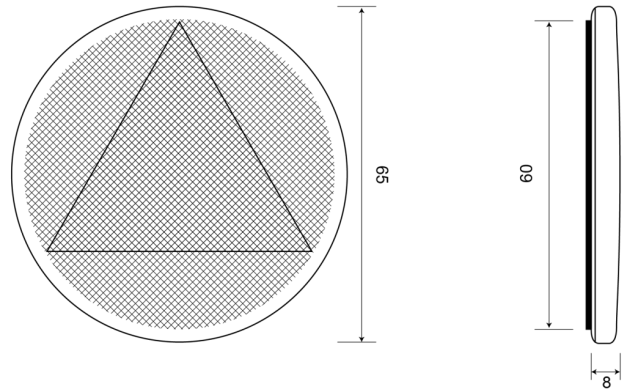

### Specifiche

Certificazione	ECE R3	Materiale	PMMA/PMMA
Colore	Ambra	Montaggio	Adesivo
Da ordinare presso	42	Peso (kg)	0,030 Kg
Diametro mm	60/65 mm	Spessore mm	8 mm
Imballaggio	Sacchetto	Tipo	Rotondo
Lato di montaggio	Lato		