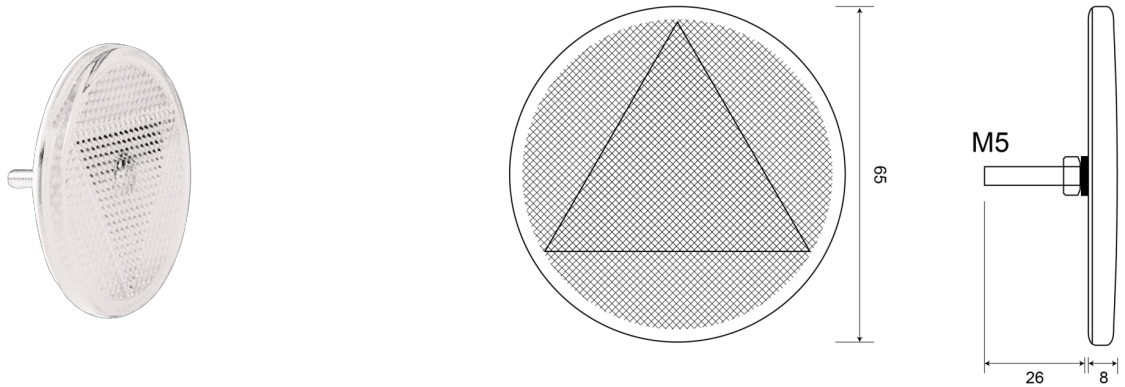

EAN: 5414184210066

Specifiche

Certificazione	ECE R3	Materiale	PMMA/PMMA
Colore	Bianco	Montaggio	Montaggio con viti
Da ordinare presso	24	Peso (kg)	0,03 Kg
Diametro mm	65 mm	Spessore mm	8 mm
Imballaggio	Sacchetto	Tipo	Rotondo
Lato di montaggio	Davanti		