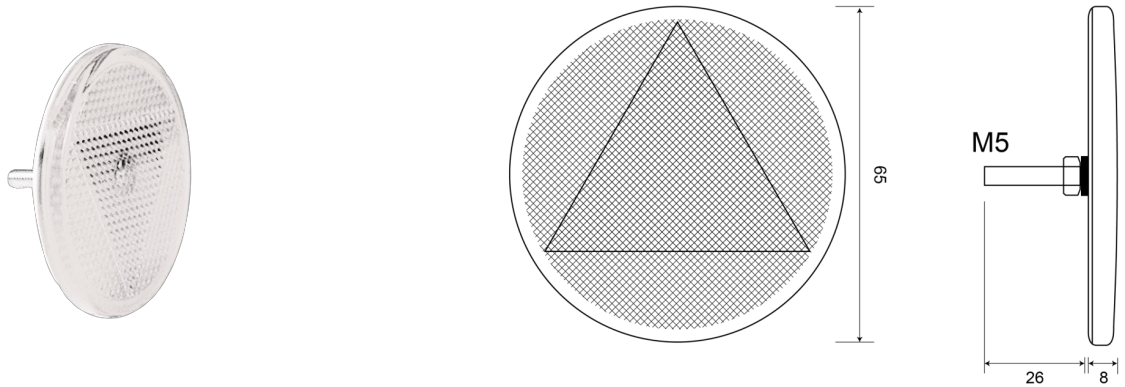

### Specifiche

Certificazione	ECE R3	Materiale	PMMA/PMMA
Colore	Bianco	Montaggio	Montaggio con viti
Da ordinare presso	24	Peso (kg)	0,03 Kg
Diametro mm	65 mm	Spessore mm	8 mm
Imballaggio	Sacchetto	Tipo	Rotondo
Lato di montaggio	Davanti		