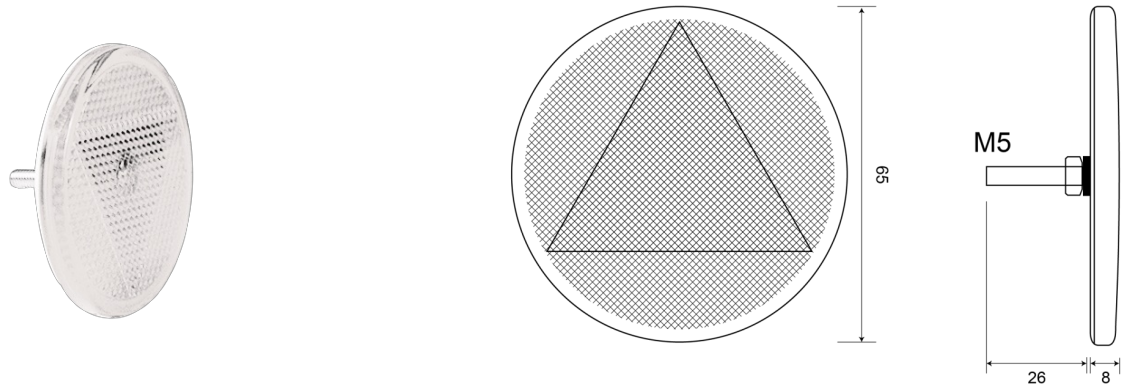

### Specifiche

Certificazione	ECE R3	Materiale	PMMA/PMMA
Colore	Bianco	Montaggio	Montaggio con viti
Da ordinare presso	24	Peso (kg)	0,03 Kg
Diametro mm	65 mm	Spessore mm	8 mm
Imballaggio	Sacchetto	Tipo	Rotondo
Lato di montaggio	Davanti		