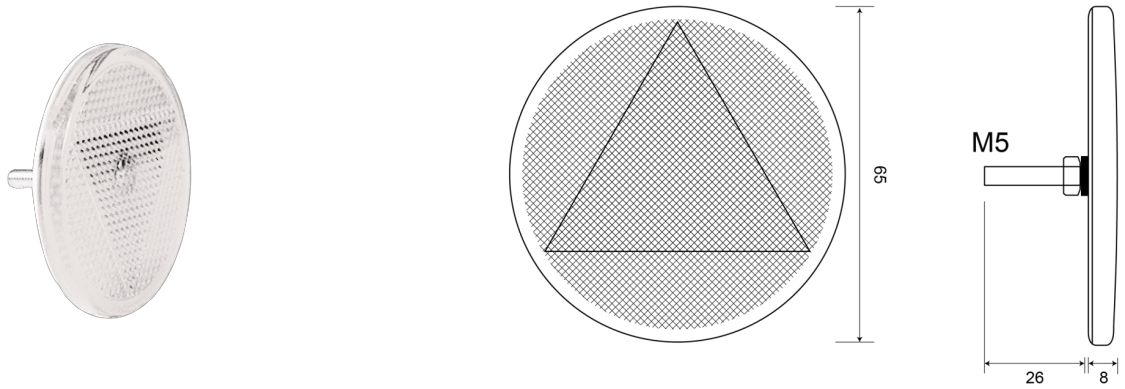

EAN: 5414184210066

Specifiche

Certificazione	ECE R3	Materiale	PMMA/PMMA
Colore	Bianco	Montaggio	Montaggio con viti
Da ordinare presso	24	Peso (kg)	0,03 Kg
Diametro mm	65 mm	Spessore mm	8 mm
Imballaggio	Sacchetto	Tipo	Rotondo
Lato di montaggio	Davanti		