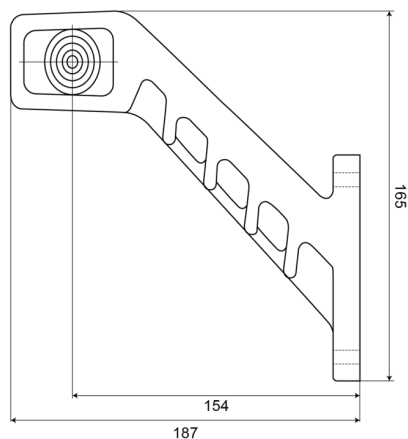

LUCI DI POSIZIONE

240L-DV

Luce di posizione LED | sinistra | 12-24V |
rosso/ambra/bianco

EAN: 5414184004399

Specifiche

Certificazione	ECE R91+R7
Colore	Ambra/rosso/bianco
Colore della lente	Trasparente
Connessione	Estremità dei cavi aperte
Da ordinare presso	1
Dimensioni	187 x 165 x 37 mm
EMC	EMC R10
EMC R10	Sì
Fonte luminosa	LED
Funzioni	Luce di contorno 3 funzioni

Grado di protezione IP	IP66+IP68
Imballaggio	Imballaggio POS
Lato di montaggio	Sinistra
Montaggio	Montaggio superficiale
Peso (kg)	0,226 Kg
Temperatura di esercizio	-30°C / +65°C
Tensione operativa	12V - 24V