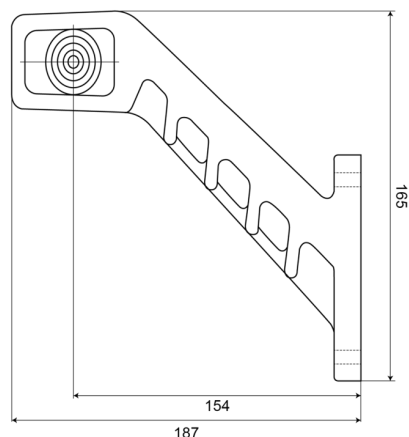

LUCI DI POSIZIONE

240L-DV

Luce di posizione LED | sinistra | 12-24V |
rosso/ambra/bianco

EAN: 5414184004399

Specifiche

Certificazione	ECE R91+R7	Grado di protezione IP	IP66+IP68
Colore	Ambra/rosso/bianco	Imballaggio	Imballaggio POS
Colore della lente	Trasparente	Lato di montaggio	Sinistra
Connessione	Estremità dei cavi aperte	Montaggio	Montaggio superficiale
Da ordinare presso	1	Peso (kg)	0,226 Kg
Dimensioni	187 x 165 x 37 mm	Temperatura di esercizio	-30°C / +65°C
EMC	EMC R10	Tensione operativa	12V - 24V
EMC R10	Sì		
Fonte luminosa	LED		
Funzioni	Luce di contorno 3 funzioni		