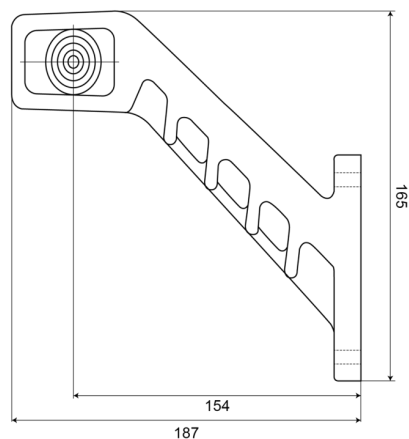

LUCI DI POSIZIONE

240L-DV

Luce di posizione LED | sinistra | 12-24V |
rosso/ambra/bianco

EAN: 5414184004399

Specifiche

Certificazione	ECE R91+R7	Grado di protezione IP	IP66+IP68
Colore	Ambra/rosso/bianco	Imballaggio	Imballaggio POS
Colore della lente	Trasparente	Lato di montaggio	Sinistra
Connessione	Estremità dei cavi aperte	Montaggio	Montaggio superficiale
Da ordinare presso	1	Peso (kg)	0,226 Kg
Dimensioni	187 x 165 x 37 mm	Temperatura di esercizio	-30°C / +65°C
EMC	EMC R10	Tensione operativa	12V - 24V
EMC R10	Sì		
Fonte luminosa	LED		
Funzioni	Luce di contorno 3 funzioni		