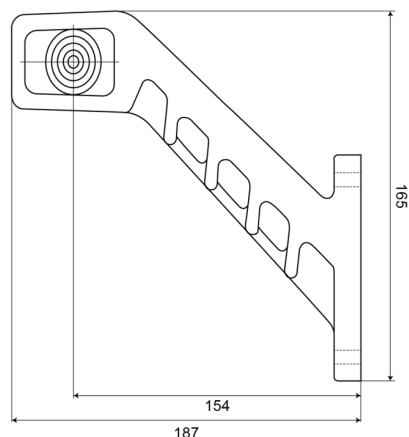

# LUCI DI POSIZIONE

240L-DV

Luce di posizione LED | sinistra | 12-24V |  
rosso/ambra/bianco

EAN: 5414184004399

## Specifiche

Certificazione	ECE R91+R7
Colore	Ambra/rosso/bianco
Colore della lente	Trasparente
Connessione	Estremità dei cavi aperte
Da ordinare presso	1
Dimensioni	187 x 165 x 37 mm
EMC	EMC R10
EMC R10	Sì
Fonte luminosa	LED
Funzioni	Luce di contorno 3 funzioni

Grado di protezione IP	IP66+IP68
Imballaggio	Imballaggio POS
Lato di montaggio	Sinistra
Montaggio	Montaggio superficiale
Peso (kg)	0,226 Kg
Temperatura di esercizio	-30°C / +65°C
Tensione operativa	12V - 24V