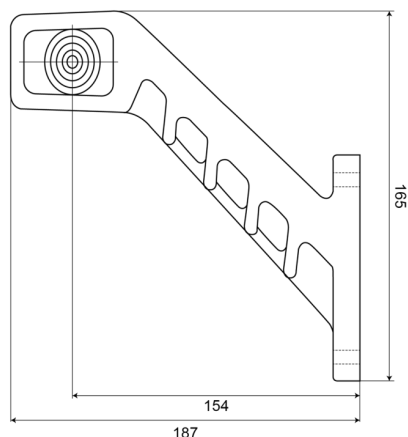

# LUCI DI POSIZIONE

240L-DV

Luce di posizione LED | sinistra | 12-24V |  
rosso/ambra/bianco

EAN: 5414184004399

## Specifiche

Certificazione	ECE R91+R7	Grado di protezione IP	IP66+IP68
Colore	Ambra/rosso/bianco	Imballaggio	Imballaggio POS
Colore della lente	Trasparente	Lato di montaggio	Sinistra
Connessione	Estremità dei cavi aperte	Montaggio	Montaggio superficiale
Da ordinare presso	1	Peso (kg)	0,226 Kg
Dimensioni	187 x 165 x 37 mm	Temperatura di esercizio	-30°C / +65°C
EMC	EMC R10	Tensione operativa	12V - 24V
EMC R10	Sì		
Fonte luminosa	LED		
Funzioni	Luce di contorno 3 funzioni		