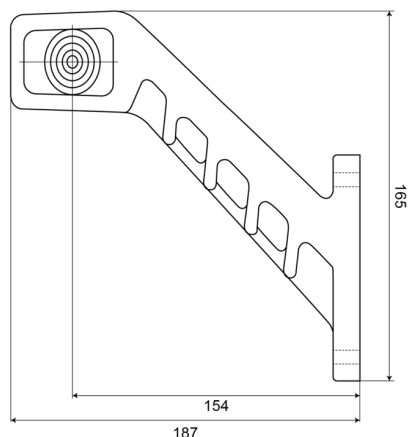

LUCI DI POSIZIONE

240L-DV

Luce di posizione LED | sinistra | 12-24V |
rosso/ambra/bianco

EAN: 5414184004399

Specifiche

Certificazione	ECE R91+R7	Grado di protezione IP	IP66+IP68
Colore	Ambra/rosso/bianco	Imballaggio	Imballaggio POS
Colore della lente	Trasparente	Lato di montaggio	Sinistra
Connessione	Estremità dei cavi aperte	Montaggio	Montaggio superficiale
Da ordinare presso	1	Peso (kg)	0,226 Kg
Dimensioni	187 x 165 x 37 mm	Temperatura di esercizio	-30°C / +65°C
EMC	EMC R10	Tensione operativa	12V - 24V
EMC R10	Sì		
Fonte luminosa	LED		
Funzioni	Luce di contorno 3 funzioni		