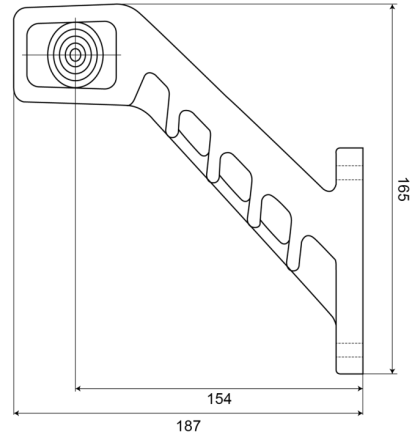

LUCI DI POSIZIONE

240R-DV

Luce di posizione LED | destra | 12-24V |
rosso/ambra/bianco

EAN: 5414184004313

Specifiche

Certificazione	ECE R91+R7	Grado di protezione IP	IP66+IP68
Colore	Ambra/rosso/bianco	Imballaggio	Imballaggio POS
Colore della lente	Trasparente	Lato di montaggio	Destra
Connessione	Estremità dei cavi aperte	Montaggio	Montaggio superficiale
Da ordinare presso	1	Peso (kg)	0,226 Kg
Dimensioni	187 x 165 x 37 mm	Temperatura di esercizio	-30°C / +65°C
EMC	EMC R10	Tensione operativa	12V - 24V
EMC R10	Sì		
Fonte luminosa	LED		
Funzioni	Luce di contorno 3 funzioni		