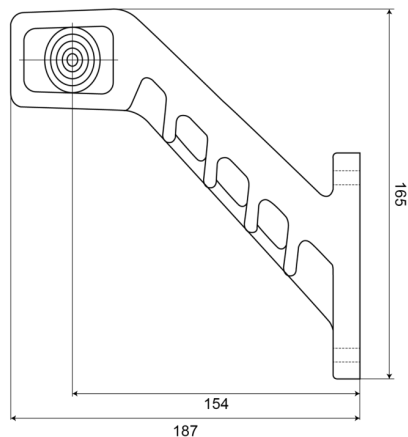

LUCI DI POSIZIONE

240R-DV

Luce di posizione LED | destra | 12-24V |
rosso/ambra/bianco

EAN: 5414184004313

Specifiche

Certificazione	ECE R91+R7
Colore	Ambra/rosso/bianco
Colore della lente	Trasparente
Connessione	Estremità dei cavi aperte
Da ordinare presso	1
Dimensioni	187 x 165 x 37 mm
EMC	EMC R10
EMC R10	Sì
Fonte luminosa	LED
Funzioni	Luce di contorno 3 funzioni

Grado di protezione IP	IP66+IP68
Imballaggio	Imballaggio POS
Lato di montaggio	Destra
Montaggio	Montaggio superficiale
Peso (kg)	0,226 Kg
Temperatura di esercizio	-30°C / +65°C
Tensione operativa	12V - 24V