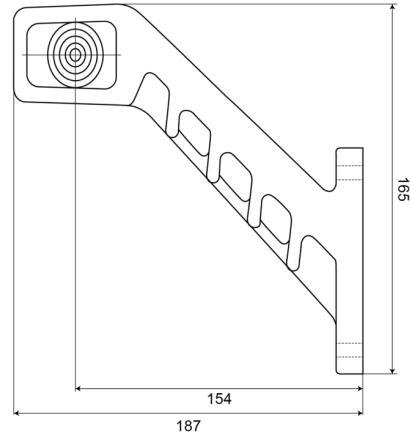

LUCI DI POSIZIONE

240R-DV

Luce di posizione LED | destra | 12-24V |
rosso/ambra/bianco

EAN: 5414184004313

Specifiche

Certificazione	ECE R91+R7	Grado di protezione IP	IP66+IP68
Colore	Ambra/rosso/bianco	Imballaggio	Imballaggio POS
Colore della lente	Trasparente	Lato di montaggio	Destra
Connessione	Estremità dei cavi aperte	Montaggio	Montaggio superficiale
Da ordinare presso	1	Peso (kg)	0,226 Kg
Dimensioni	187 x 165 x 37 mm	Temperatura di esercizio	-30°C / +65°C
EMC	EMC R10	Tensione operativa	12V - 24V
EMC R10	Sì		
Fonte luminosa	LED		
Funzioni	Luce di contorno 3 funzioni		