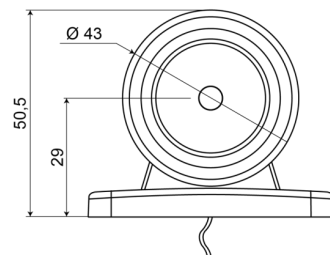

# LUCI DI POSIZIONE

275

Luce di posizione LED | sinistra+destra | 12-24V | rosso/bianco

EAN: 5414184004023

## Specifiche

Caratteristiche	Molto compatto!	Fonte luminosa	LED
Certificazione	ECE R7	Funzioni	Luce di contorno 2 funzioni
Colore	Rosso/bianco	Grado di protezione IP	IP66+IP68
Colore della lente	Trasparente	Imballaggio	Imballaggio POS
Connessione	Estremità dei cavi aperte	Lato di montaggio	Sinistra e destra
Da ordinare presso	1	Montaggio	Montaggio superficiale
Diametro mm	43 mm	Peso (kg)	0,059 Kg
Dimensioni	50,5 x 60 x 21 mm	Temperatura di esercizio	-30°C / +65°C
EMC	EMC R10	Tensione operativa	12V - 24V
EMC R10	Si		