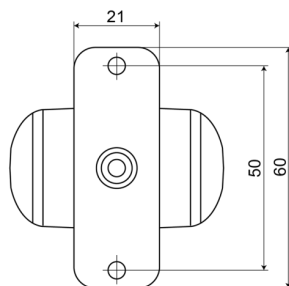

# LUCI DI POSIZIONE

275

Luce di posizione LED | sinistra+destra | 12-24V | rosso/bianco

EAN: 5414184004023

## Specifiche

Caratteristiche	Molto compatto!	Fonte luminosa	LED
Certificazione	ECE R7	Funzioni	Luce di contorno 2 funzioni
Colore	Rosso/bianco	Grado di protezione IP	IP66+IP68
Colore della lente	Trasparente	Imballaggio	Imballaggio POS
Connessione	Estremità dei cavi aperte	Lato di montaggio	Sinistra e destra
Da ordinare presso	1	Montaggio	Montaggio superficiale
Diametro mm	43 mm	Peso (kg)	0,059 Kg
Dimensioni	50,5 x 60 x 21 mm	Temperatura di esercizio	-30°C / +65°C
EMC	EMC R10	Tensione operativa	12V - 24V
EMC R10	Si		