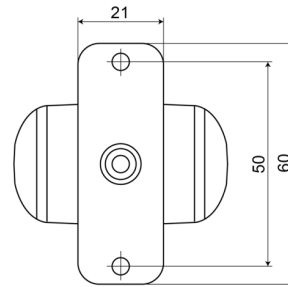

# LUCI DI POSIZIONE

275

Luce di posizione LED | sinistra+destra | 12-24V | rosso/bianco

EAN: 5414184004023

## Specifiche

Caratteristiche	Molto compatto!	Fonte luminosa	LED
Certificazione	ECE R7	Funzioni	Luce di contorno 2 funzioni
Colore	Rosso/bianco	Grado di protezione IP	IP66+IP68
Colore della lente	Trasparente	Imballaggio	Imballaggio POS
Connessione	Estremità dei cavi aperte	Lato di montaggio	Sinistra e destra
Da ordinare presso	1	Montaggio	Montaggio superficiale
Diametro mm	43 mm	Peso (kg)	0,059 Kg
Dimensioni	50,5 x 60 x 21 mm	Temperatura di esercizio	-30°C / +65°C
EMC	EMC R10	Tensione operativa	12V - 24V
EMC R10	Si		