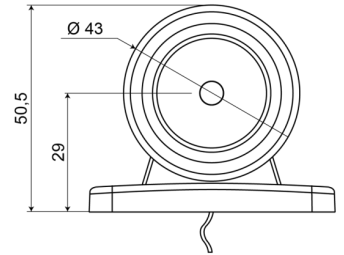

# LUCI DI POSIZIONE

275

Luce di posizione LED | sinistra+destra | 12-24V | rosso/bianco

EAN: 5414184004023

## Specifiche

Caratteristiche	Molto compatto!	Fonte luminosa	LED
Certificazione	ECE R7	Funzioni	Luce di contorno 2 funzioni
Colore	Rosso/bianco	Grado di protezione IP	IP66+IP68
Colore della lente	Trasparente	Imballaggio	Imballaggio POS
Connessione	Estremità dei cavi aperte	Lato di montaggio	Sinistra e destra
Da ordinare presso	1	Montaggio	Montaggio superficiale
Diametro mm	43 mm	Peso (kg)	0,059 Kg
Dimensioni	50,5 x 60 x 21 mm	Temperatura di esercizio	-30°C / +65°C
EMC	EMC R10	Tensione operativa	12V - 24V
EMC R10	Si		