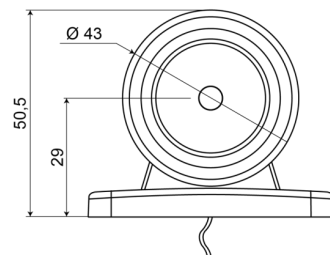

LUCI DI POSIZIONE

275

Luce di posizione LED | sinistra+destra | 12-24V | rosso/bianco

EAN: 5414184004023

Specifiche

Caratteristiche	Molto compatto!	Fonte luminosa	LED
Certificazione	ECE R7	Funzioni	Luce di contorno 2 funzioni
Colore	Rosso/bianco	Grado di protezione IP	IP66+IP68
Colore della lente	Trasparente	Imballaggio	Imballaggio POS
Connessione	Estremità dei cavi aperte	Lato di montaggio	Sinistra e destra
Da ordinare presso	1	Montaggio	Montaggio superficiale
Diametro mm	43 mm	Peso (kg)	0,059 Kg
Dimensioni	50,5 x 60 x 21 mm	Temperatura di esercizio	-30°C / +65°C
EMC	EMC R10	Tensione operativa	12V - 24V
EMC R10	Si		