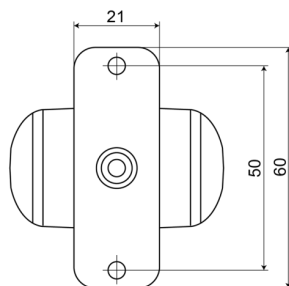

LUCI DI POSIZIONE

275

Luce di posizione LED | sinistra+destra | 12-24V | rosso/bianco

EAN: 5414184004023

Specifiche

Caratteristiche	Molto compatto!	Fonte luminosa	LED
Certificazione	ECE R7	Funzioni	Luce di contorno 2 funzioni
Colore	Rosso/bianco	Grado di protezione IP	IP66+IP68
Colore della lente	Trasparente	Imballaggio	Imballaggio POS
Connessione	Estremità dei cavi aperte	Lato di montaggio	Sinistra e destra
Da ordinare presso	1	Montaggio	Montaggio superficiale
Diametro mm	43 mm	Peso (kg)	0,059 Kg
Dimensioni	50,5 x 60 x 21 mm	Temperatura di esercizio	-30°C / +65°C
EMC	EMC R10	Tensione operativa	12V - 24V
EMC R10	Si		