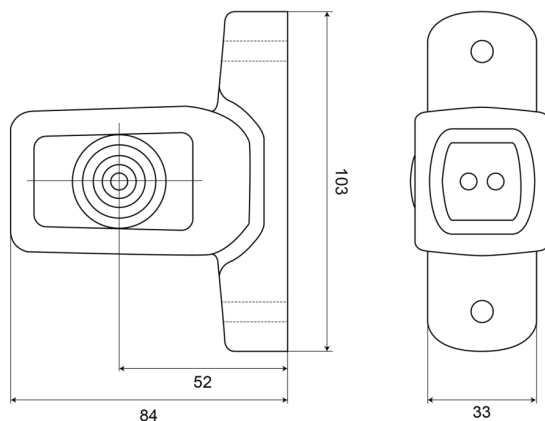

LUCI DI POSIZIONE

286-DV

Luce di posizione LED | sinistra+destra | 12-24V |
rosso/ambra/bianco

EAN: 5414184003859

Specifiche

Certificazione	ECE R91+R7	Grado di protezione IP	IP66+IP68
Colore	Ambra/rosso/bianco	Imballaggio	Imballaggio POS
Colore della lente	Trasparente	Lato di montaggio	Lato
Connessione	Estremità dei cavi aperte	Montaggio	Montaggio superficiale
Da ordinare presso	1	Peso (kg)	0,150 Kg
Dimensioni	84 x 103 x 33 mm	Temperatura di esercizio	-30°C / +65°C
EMC	EMC R10	Tensione operativa	12V - 24V
EMC R10	Sì		
Fonte luminosa	LED		
Funzioni	Luce di contorno 3 funzioni		