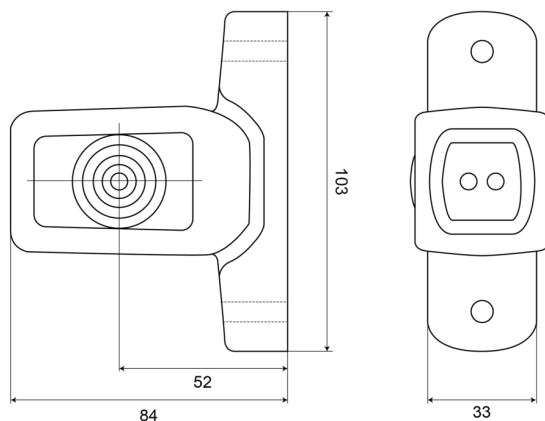

## LUCI DI POSIZIONE

286-DV

Luce di posizione LED | sinistra+destra | 12-24V |  
rosso/ambra/bianco

EAN: 5414184003859

### Specifiche

Certificazione	ECE R91+R7	Grado di protezione IP	IP66+IP68
Colore	Ambra/rosso/bianco	Imballaggio	Imballaggio POS
Colore della lente	Trasparente	Lato di montaggio	Lato
Connessione	Estremità dei cavi aperte	Montaggio	Montaggio superficiale
Da ordinare presso	1	Peso (kg)	0,150 Kg
Dimensioni	84 x 103 x 33 mm	Temperatura di esercizio	-30°C / +65°C
EMC	EMC R10	Tensione operativa	12V - 24V
EMC R10	Sì		
Fonte luminosa	LED		
Funzioni	Luce di contorno 3 funzioni		