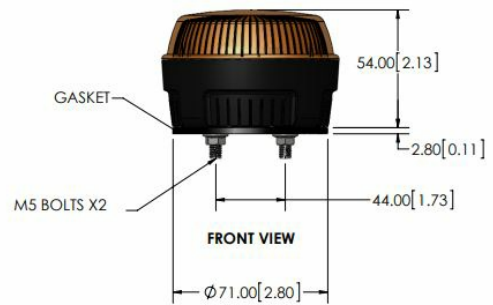

# LAMPEGGIANTI ROTANTI

30115270

Faro | xenon | 5watt | 12-24V | ambra

EAN: 5414184805910

TOP VIEW

## Specifiche

Altezza mm	54 mm	Fonte luminosa	Xenon
Colore	Ambra	Gamma di altezza	0 - 69 mm
Colore della lente	Ambra	Grado di protezione IP	IP65
Diametro mm	81 mm	Montaggio	Montaggio a 2 bulloni
ECE R65 Classe 1	No	Sincronizzabile	Si
EMC	EMC R10	Temperatura di esercizio	-30°C / +60°C
EMC R10	Si	Tensione operativa	12V - 24V