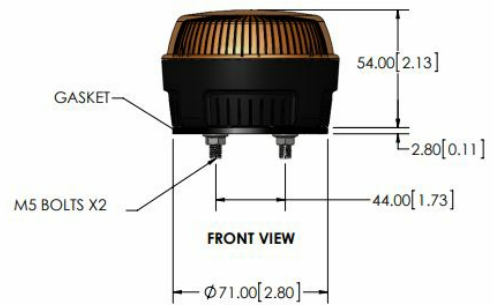

LAMPEGGIANTI ROTANTI

30115270

Faro | xenon | 5watt | 12-24V | ambra

EAN: 5414184805910

TOP VIEW

Specifiche

Altezza mm	54 mm	Fonte luminosa	Xenon
Colore	Ambra	Gamma di altezza	0 - 69 mm
Colore della lente	Ambra	Grado di protezione IP	IP65
Diametro mm	81 mm	Montaggio	Montaggio a 2 bulloni
ECE R65 Classe 1	No	Sincronizzabile	Si
EMC	EMC R10	Temperatura di esercizio	-30°C / +60°C
EMC R10	Si	Tensione operativa	12V - 24V