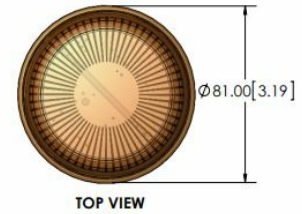

LAMPEGGIANTI ROTANTI

30115270

Faro | xenon | 5watt | 12-24V | ambra

EAN: 5414184805910

TOP VIEW

Specifiche

Altezza mm	54 mm	Fonte luminosa	Xenon
Colore	Ambra	Gamma di altezza	0 - 69 mm
Colore della lente	Ambra	Grado di protezione IP	IP65
Diametro mm	81 mm	Montaggio	Montaggio a 2 bulloni
ECE R65 Classe 1	No	Sincronizzabile	Si
EMC	EMC R10	Temperatura di esercizio	-30°C / +60°C
EMC R10	Si	Tensione operativa	12V - 24V