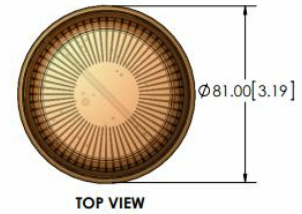

LAMPEGGIANTI ROTANTI

30115270

Faro | xenon | 5watt | 12-24V | ambra

EAN: 5414184805910

TOP VIEW