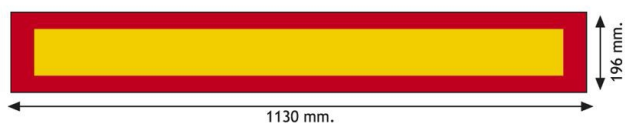

PANNELLI

3094.1000000

Pannello per rimorchio | rosso/giallo | riflettente |
1130x196 mm

EAN: 5414184564985

Specifiche

Altezza mm	196 mm
Certificazione	ECE 70.01
Colore	Rosso/ambra
Da ordinare presso	1
Lato di montaggio	Posteriore
Lunghezza mm	1130 mm

Materiale	Alluminio
Peso (kg)	0,652 Kg
Spessore mm	1 mm
Tipo	Pannello
Tipo di utilizzo	Pannelli per camion e rimorchi