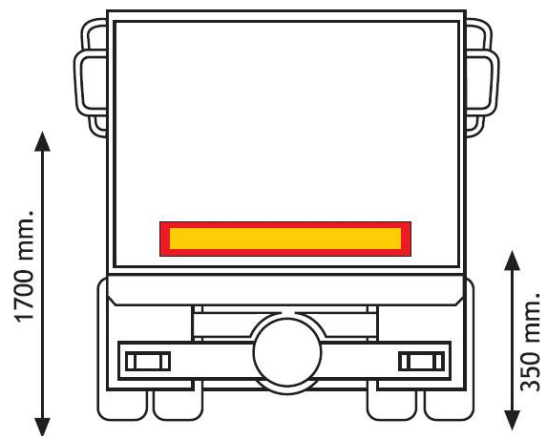

## PANNELLI

3094.1000000

Pannello per rimorchio | rosso/giallo | riflettente |  
1130x196 mm

EAN: 5414184564985

## Specifiche

Altezza mm	196 mm
Certificazione	ECE 70.01
Colore	Rosso/ambra
Da ordinare presso	1
Lato di montaggio	Posteriore
Lunghezza mm	1130 mm

Materiale	Alluminio
Peso (kg)	0,652 Kg
Spessore mm	1 mm
Tipo	Pannello
Tipo di utilizzo	Pannelli per camion e rimorchi