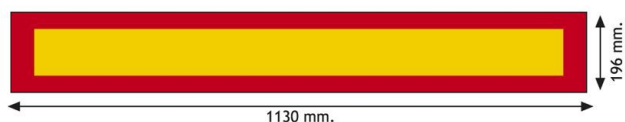

PANNELLI

3094.1000000

Pannello per rimorchio | rosso/giallo | riflettente |
1130x196 mm

EAN: 5414184564985

Specifiche

Altezza mm	196 mm
Certificazione	ECE 70.01
Colore	Rosso/ambra
Da ordinare presso	1
Lato di montaggio	Posteriore
Lunghezza mm	1130 mm

Materiale	Alluminio
Peso (kg)	0,652 Kg
Spessore mm	1 mm
Tipo	Pannello
Tipo di utilizzo	Pannelli per camion e rimorchi