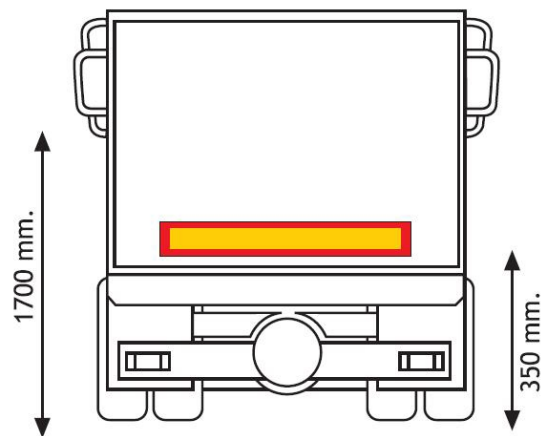

PANNELLI

3094.1000000

Pannello per rimorchio | rosso/giallo | riflettente |
1130x196 mm

EAN: 5414184564985

Specifiche

Altezza mm	196 mm
Certificazione	ECE 70.01
Colore	Rosso/ambra
Da ordinare presso	1
Lato di montaggio	Posteriore
Lunghezza mm	1130 mm

Materiale	Alluminio
Peso (kg)	0,652 Kg
Spessore mm	1 mm
Tipo	Pannello
Tipo di utilizzo	Pannelli per camion e rimorchi