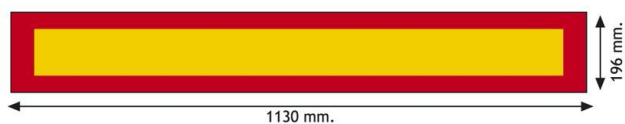

## PANNELLI

3094.1000000

Pannello per rimorchio | rosso/giallo | riflettente |  
1130x196 mm

EAN: 5414184564985

## Specifiche

Altezza mm	196 mm
Certificazione	ECE 70.01
Colore	Rosso/ambra
Da ordinare presso	1
Lato di montaggio	Posteriore
Lunghezza mm	1130 mm

Materiale	Alluminio
Peso (kg)	0,652 Kg
Spessore mm	1 mm
Tipo	Pannello
Tipo di utilizzo	Pannelli per camion e rimorchi