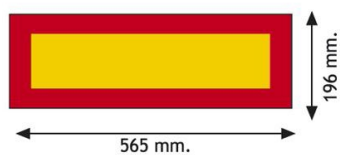

# PANNELLI

3094.2000000

Pannello per rimorchio | rosso/giallo | riflettente | 2 pezzi | 565x196 mm

EAN: 5414184564992

## Specifiche

Altezza mm	196 mm
Certificazione	ECE 70.01
Colore	Rosso/ambra
Da ordinare presso	2
Lato di montaggio	Posteriore
Lunghezza mm	565 mm

Materiale	Alluminio
Peso (kg)	0,651 Kg
Spessore mm	1 mm
Tipo	Pannello
Tipo di utilizzo	Pannelli per camion e rimorchi