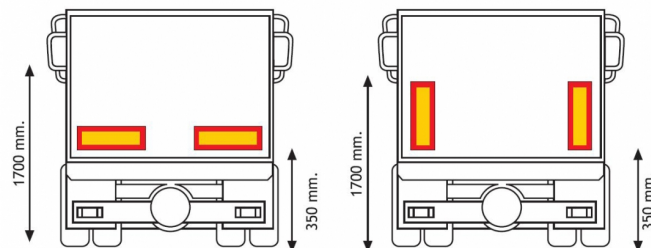

PANNELLI

3094.2000000

Pannello per rimorchio | rosso/giallo | riflettente | 2 pezzi | 565x196 mm

EAN: 5414184564992

Specifiche

Altezza mm	196 mm
Certificazione	ECE 70.01
Colore	Rosso/ambra
Da ordinare presso	2
Lato di montaggio	Posteriore
Lunghezza mm	565 mm

Materiale	Alluminio
Peso (kg)	0,651 Kg
Spessore mm	1 mm
Tipo	Pannello
Tipo di utilizzo	Pannelli per camion e rimorchi