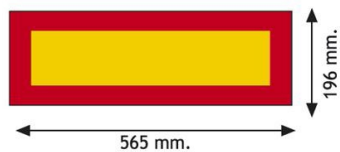

PANNELLI

3094.2000000

Pannello per rimorchio | rosso/giallo | riflettente | 2 pezzi | 565x196 mm

EAN: 5414184564992

Specifiche

Altezza mm	196 mm
Certificazione	ECE 70.01
Colore	Rosso/ambra
Da ordinare presso	2
Lato di montaggio	Posteriore
Lunghezza mm	565 mm

Materiale	Alluminio
Peso (kg)	0,651 Kg
Spessore mm	1 mm
Tipo	Pannello
Tipo di utilizzo	Pannelli per camion e rimorchi