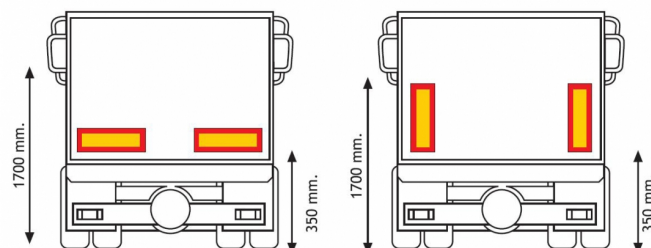

# PANNELLI

3094.2000000

Pannello per rimorchio | rosso/giallo | riflettente | 2 pezzi | 565x196 mm

EAN: 5414184564992

## Specifiche

Altezza mm	196 mm
Certificazione	ECE 70.01
Colore	Rosso/ambra
Da ordinare presso	2
Lato di montaggio	Posteriore
Lunghezza mm	565 mm

Materiale	Alluminio
Peso (kg)	0,651 Kg
Spessore mm	1 mm
Tipo	Pannello
Tipo di utilizzo	Pannelli per camion e rimorchi