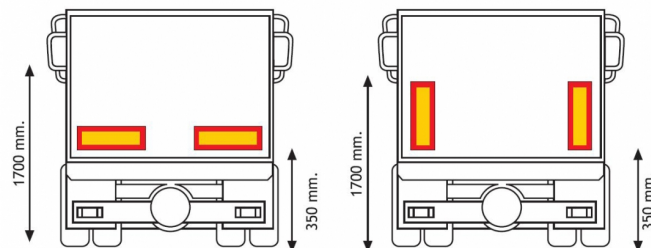

# PANNELLI

3094.20000-A

Sticker per rimorchio | rosso/giallo | 2 pezzi | 565x196 mm

EAN: 5414184003194

## Specifiche

Altezza mm	196 mm	Lunghezza mm	565 mm
Certificazione	ECE 70.01	Materiale	Etichetta adesiva
Colore	Rosso/ambra	Peso (kg)	0,161 Kg
Da ordinare presso	2	Tipo	Etichetta adesiva
Lato di montaggio	Posteriore	Tipo di utilizzo	Pannelli per camion e rimorchi