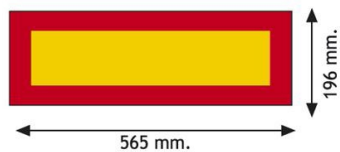

# PANNELLI

3094.20000-A

Sticker per rimorchio | rosso/giallo | 2 pezzi | 565x196 mm

EAN: 5414184003194

## Specifiche

Altezza mm	196 mm	Lunghezza mm	565 mm
Certificazione	ECE 70.01	Materiale	Etichetta adesiva
Colore	Rosso/ambra	Peso (kg)	0,161 Kg
Da ordinare presso	2	Tipo	Etichetta adesiva
Lato di montaggio	Posteriore	Tipo di utilizzo	Pannelli per camion e rimorchi