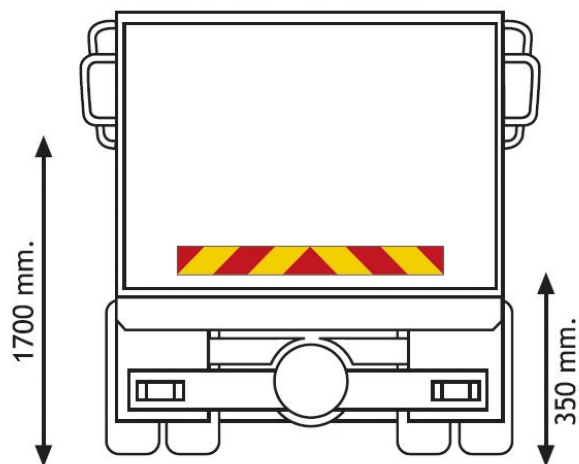

## PANNELLI

3095.1000000

Pannello per camion | rosso/giallo | riflettente | 1130x132 mm

EAN: 5414184564961

### Specifiche

Altezza mm	132 mm
Certificazione	ECE 70.01
Colore	Rosso/ambra
Da ordinare presso	1
Lato di montaggio	Posteriore
Lunghezza mm	1130 mm

Materiale	Alluminio
Peso (kg)	0,459 Kg
Spessore mm	1 mm
Tipo	Pannello
Tipo di utilizzo	Pannelli per camion e rimorchi