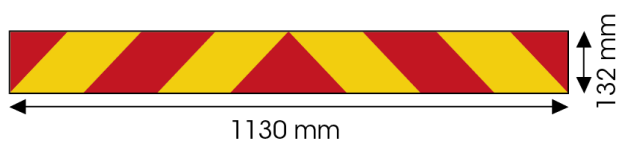

## PANNELLI

3095.1000000

Pannello per camion | rosso/giallo | riflettente | 1130x132 mm

EAN: 5414184564961

## Specifiche

Altezza mm	132 mm
Certificazione	ECE 70.01
Colore	Rosso/ambra
Da ordinare presso	1
Lato di montaggio	Posteriore
Lunghezza mm	1130 mm

Materiale	Alluminio
Peso (kg)	0,459 Kg
Spessore mm	1 mm
Tipo	Pannello
Tipo di utilizzo	Pannelli per camion e rimorchi