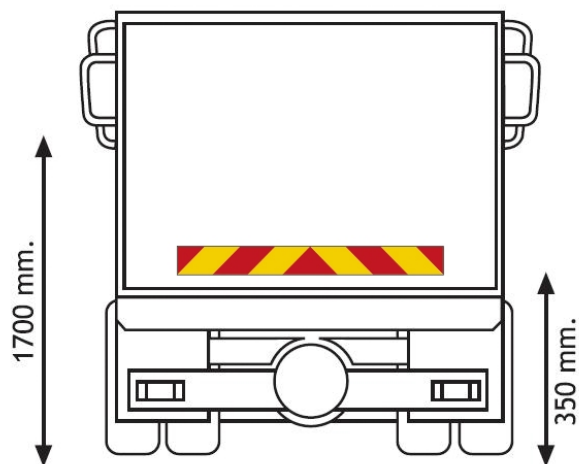

## PANNELLI

3095.1000000

Pannello per camion | rosso/giallo | riflettente | 1130x132 mm

EAN: 5414184564961

## Specifiche

Altezza mm	132 mm
Certificazione	ECE 70.01
Colore	Rosso/ambra
Da ordinare presso	1
Lato di montaggio	Posteriore
Lunghezza mm	1130 mm

Materiale	Alluminio
Peso (kg)	0,459 Kg
Spessore mm	1 mm
Tipo	Pannello
Tipo di utilizzo	Pannelli per camion e rimorchi