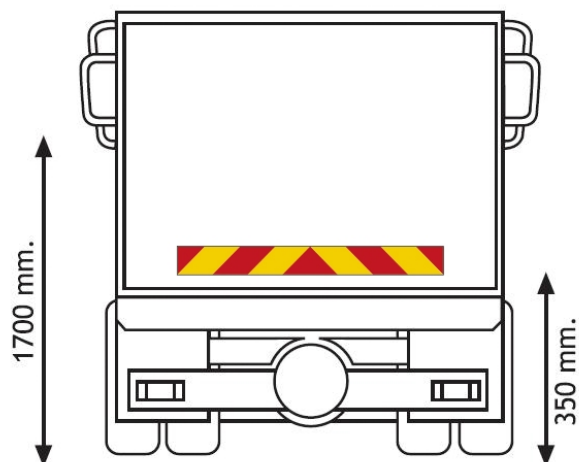

## PANNELLI

3095.1000000

Pannello per camion | rosso/giallo | riflettente | 1130x132 mm

EAN: 5414184564961

## Specifiche

Altezza mm	132 mm
Certificazione	ECE 70.01
Colore	Rosso/ambra
Da ordinare presso	1
Lato di montaggio	Posteriore
Lunghezza mm	1130 mm

Materiale	Alluminio
Peso (kg)	0,459 Kg
Spessore mm	1 mm
Tipo	Pannello
Tipo di utilizzo	Pannelli per camion e rimorchi