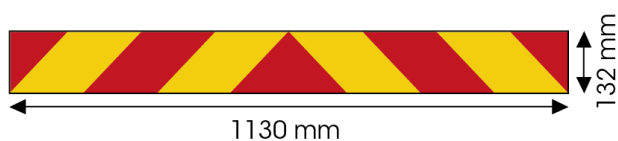

## PANNELLI

3095.1000000

Pannello per camion | rosso/giallo | riflettente | 1130x132 mm

EAN: 5414184564961

### Specifiche

Altezza mm	132 mm
Certificazione	ECE 70.01
Colore	Rosso/ambra
Da ordinare presso	1
Lato di montaggio	Posteriore
Lunghezza mm	1130 mm

Materiale	Alluminio
Peso (kg)	0,459 Kg
Spessore mm	1 mm
Tipo	Pannello
Tipo di utilizzo	Pannelli per camion e rimorchi