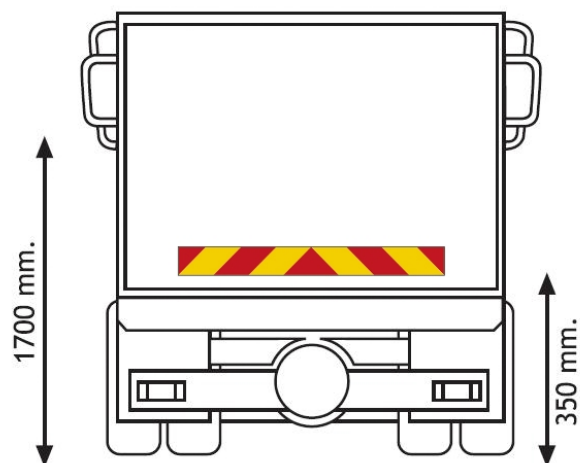

PANNELLI

3095.10000-A

Sticker per camion | rosso/giallo | 1130x132 mm

EAN: 5414184011144

Specifiche

Altezza mm	132 mm	Lunghezza mm	1130 mm
Certificazione	ECE 70.01	Materiale	Etichetta adesiva
Colore	Rosso/ambra	Peso (kg)	0,135 Kg
Da ordinare presso	1	Tipo	Etichetta adesiva
Lato di montaggio	Posteriore	Tipo di utilizzo	Pannelli per camion e rimorchi