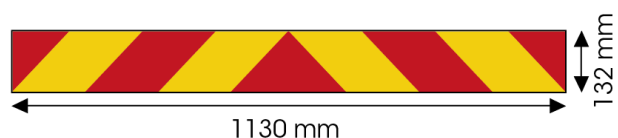

PANNELLI

3095.10000-A

Sticker per camion | rosso/giallo | 1130x132 mm

EAN: 5414184011144

Specifiche

Altezza mm	132 mm	Lunghezza mm	1130 mm
Certificazione	ECE 70.01	Materiale	Etichetta adesiva
Colore	Rosso/ambra	Peso (kg)	0,135 Kg
Da ordinare presso	1	Tipo	Etichetta adesiva
Lato di montaggio	Posteriore	Tipo di utilizzo	Pannelli per camion e rimorchi