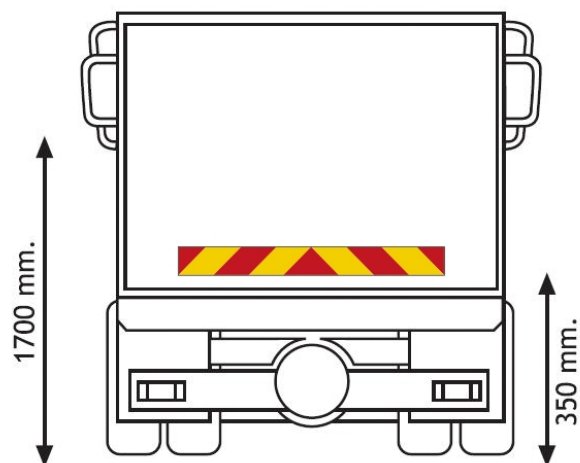

# PANNELLI

3095.10000-A

Sticker per camion | rosso/giallo | 1130x132 mm

EAN: 5414184011144

## Specifiche

Altezza mm	132 mm	Lunghezza mm	1130 mm
Certificazione	ECE 70.01	Materiale	Etichetta adesiva
Colore	Rosso/ambra	Peso (kg)	0,135 Kg
Da ordinare presso	1	Tipo	Etichetta adesiva
Lato di montaggio	Posteriore	Tipo di utilizzo	Pannelli per camion e rimorchi