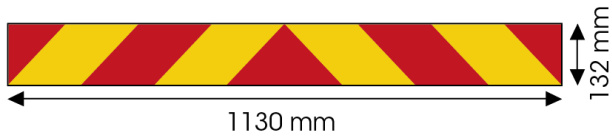

PANNELLI

3095.10000-A

Sticker per camion | rosso/giallo | 1130x132 mm

EAN: 5414184011144

Specifiche

Altezza mm	132 mm	Lunghezza mm	1130 mm
Certificazione	ECE 70.01	Materiale	Etichetta adesiva
Colore	Rosso/ambra	Peso (kg)	0,135 Kg
Da ordinare presso	1	Tipo	Etichetta adesiva
Lato di montaggio	Posteriore	Tipo di utilizzo	Pannelli per camion e rimorchi