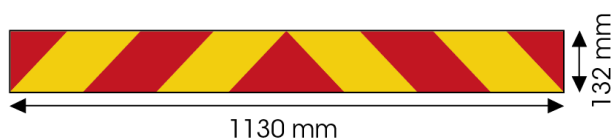

PANNELLI

3095.10000-A

Sticker per camion | rosso/giallo | 1130x132 mm

EAN: 5414184011144

Specifiche

Altezza mm	132 mm	Lunghezza mm	1130 mm
Certificazione	ECE 70.01	Materiale	Etichetta adesiva
Colore	Rosso/ambra	Peso (kg)	0,135 Kg
Da ordinare presso	1	Tipo	Etichetta adesiva
Lato di montaggio	Posteriore	Tipo di utilizzo	Pannelli per camion e rimorchi