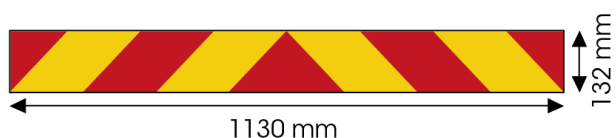

# PANNELLI

3095.10000-A

Sticker per camion | rosso/giallo | 1130x132 mm

EAN: 5414184011144

## Specifiche

Altezza mm	132 mm	Lunghezza mm	1130 mm
Certificazione	ECE 70.01	Materiale	Etichetta adesiva
Colore	Rosso/ambra	Peso (kg)	0,135 Kg
Da ordinare presso	1	Tipo	Etichetta adesiva
Lato di montaggio	Posteriore	Tipo di utilizzo	Pannelli per camion e rimorchi