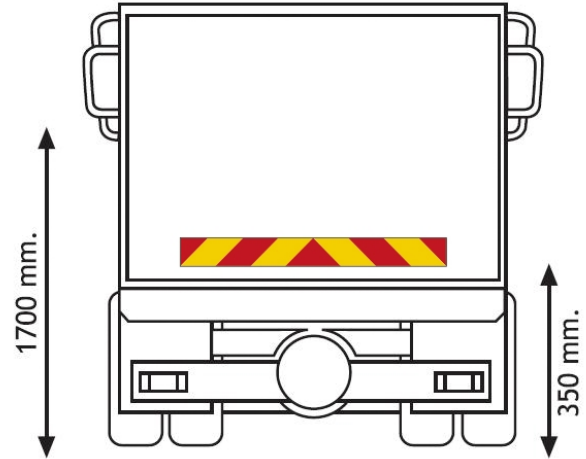

PANNELLI

3095.10000-A

Sticker per camion | rosso/giallo | 1130x132 mm

EAN: 5414184011144

Specifiche

Altezza mm	132 mm	Lunghezza mm	1130 mm
Certificazione	ECE 70.01	Materiale	Etichetta adesiva
Colore	Rosso/ambra	Peso (kg)	0,135 Kg
Da ordinare presso	1	Tipo	Etichetta adesiva
Lato di montaggio	Posteriore	Tipo di utilizzo	Pannelli per camion e rimorchi