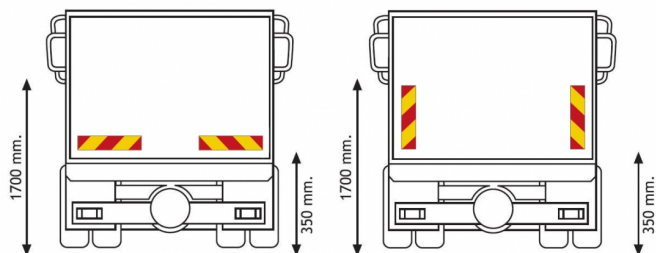

PANNELLI

3095.2000000

Pannello per camion | rosso/giallo | riflettente | 2 pezzi |
565x132 mm

EAN: 5414184564978

Specifiche

Altezza mm	132 mm
Certificazione	ECE 70.01
Colore	Rosso/ambra
Da ordinare presso	2
Lato di montaggio	Posteriore
Lunghezza mm	565 mm

Materiale	Alluminio
Peso (kg)	0,458 Kg
Spessore mm	1 mm
Tipo	Pannello
Tipo di utilizzo	Pannelli per camion e rimorchi