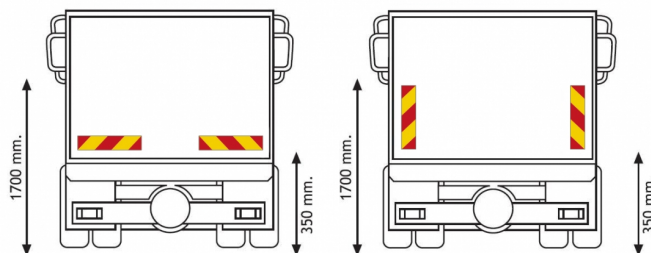

PANNELLI

3095.2000000

Pannello per camion | rosso/giallo | riflettente | 2 pezzi |
565x132 mm

EAN: 5414184564978

Specifiche

Altezza mm	132 mm
Certificazione	ECE 70.01
Colore	Rosso/ambra
Da ordinare presso	2
Lato di montaggio	Posteriore
Lunghezza mm	565 mm

Materiale	Alluminio
Peso (kg)	0,458 Kg
Spessore mm	1 mm
Tipo	Pannello
Tipo di utilizzo	Pannelli per camion e rimorchi