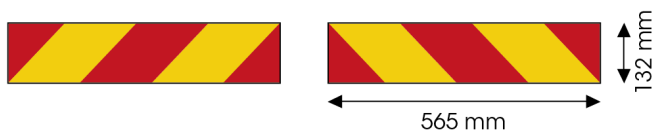

PANNELLI

3095.2000000

Pannello per camion | rosso/giallo | riflettente | 2 pezzi |
565x132 mm

EAN: 5414184564978

Specifiche

Altezza mm	132 mm
Certificazione	ECE 70.01
Colore	Rosso/ambra
Da ordinare presso	2
Lato di montaggio	Posteriore
Lunghezza mm	565 mm

Materiale	Alluminio
Peso (kg)	0,458 Kg
Spessore mm	1 mm
Tipo	Pannello
Tipo di utilizzo	Pannelli per camion e rimorchi