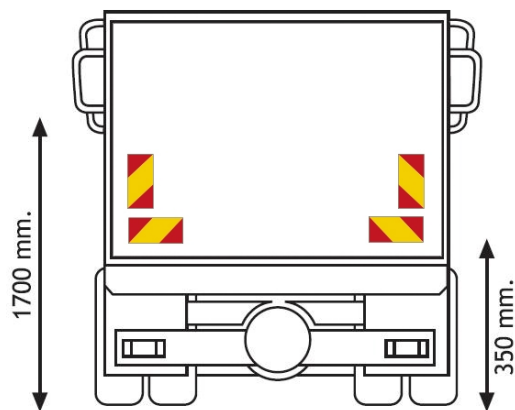

PANNELLI

3095.3000000

Pannello per camion | rosso/giallo | riflettente | 4 pezzi |
565x132 mm

EAN: 5414184003170

Specifiche

Altezza mm	132 mm
Certificazione	ECE 70.01
Colore	Rosso/ambra
Da ordinare presso	4
Lato di montaggio	Posteriore
Lunghezza mm	285 mm

Materiale	Alluminio
Peso (kg)	0,458 Kg
Spessore mm	1 mm
Tipo	Pannello
Tipo di utilizzo	Pannelli per camion e rimorchi