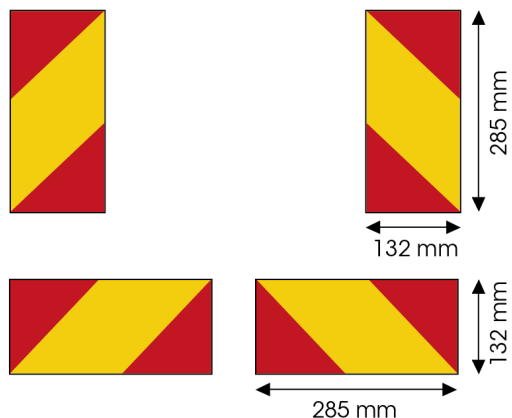

PANNELLI

3095.3000000

Pannello per camion | rosso/giallo | riflettente | 4 pezzi |
565x132 mm

EAN: 5414184003170

Specifiche

Altezza mm	132 mm
Certificazione	ECE 70.01
Colore	Rosso/ambra
Da ordinare presso	4
Lato di montaggio	Posteriore
Lunghezza mm	285 mm

Materiale	Alluminio
Peso (kg)	0,458 Kg
Spessore mm	1 mm
Tipo	Pannello
Tipo di utilizzo	Pannelli per camion e rimorchi