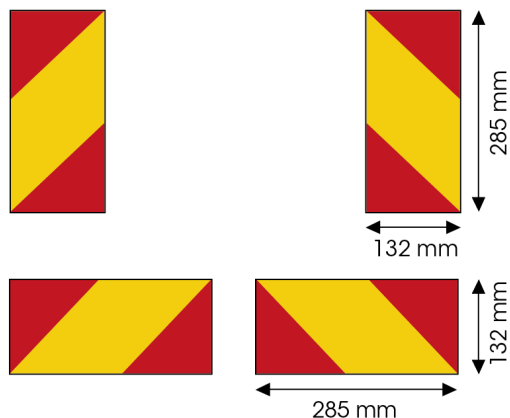

PANNELLI

3095.3000000

Pannello per camion | rosso/giallo | riflettente | 4 pezzi |
565x132 mm

EAN: 5414184003170

Specifiche

Altezza mm	132 mm
Certificazione	ECE 70.01
Colore	Rosso/ambra
Da ordinare presso	4
Lato di montaggio	Posteriore
Lunghezza mm	285 mm

Materiale	Alluminio
Peso (kg)	0,458 Kg
Spessore mm	1 mm
Tipo	Pannello
Tipo di utilizzo	Pannelli per camion e rimorchi