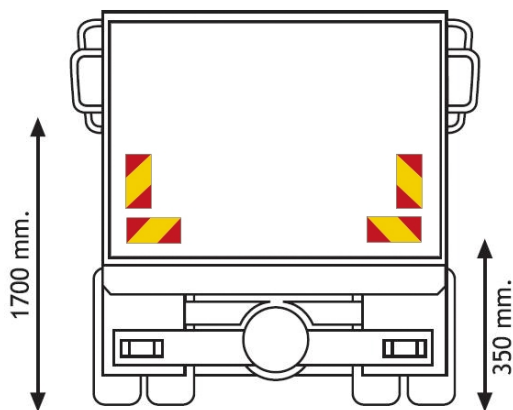

PANNELLI

3095.3000000

Pannello per camion | rosso/giallo | riflettente | 4 pezzi |
565x132 mm

EAN: 5414184003170

Specifiche

Altezza mm	132 mm
Certificazione	ECE 70.01
Colore	Rosso/ambra
Da ordinare presso	4
Lato di montaggio	Posteriore
Lunghezza mm	285 mm

Materiale	Alluminio
Peso (kg)	0,458 Kg
Spessore mm	1 mm
Tipo	Pannello
Tipo di utilizzo	Pannelli per camion e rimorchi