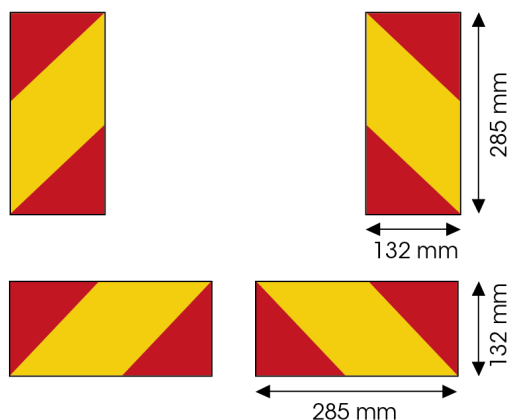

PANNELLI

3095.3000000

Pannello per camion | rosso/giallo | riflettente | 4 pezzi |
565x132 mm

EAN: 5414184003170

Specifiche

Altezza mm	132 mm
Certificazione	ECE 70.01
Colore	Rosso/ambra
Da ordinare presso	4
Lato di montaggio	Posteriore
Lunghezza mm	285 mm

Materiale	Alluminio
Peso (kg)	0,458 Kg
Spessore mm	1 mm
Tipo	Pannello
Tipo di utilizzo	Pannelli per camion e rimorchi