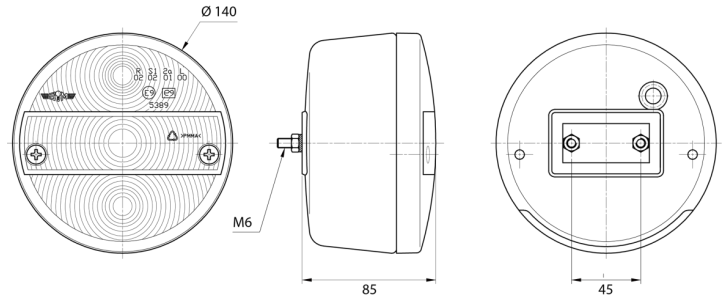

## Specifiche

Certificazione	ECE	Fornito con	Viti di montaggio
Colore	Ambra/rosso	Imballaggio	Imballaggio POS
Colore della lente	Ambra/rosso	Lato di montaggio	Posteriore - Sinistra e destra
Con indicatore di direzione	Sì	Montaggio	Montaggio superficiale
Con luce di posizione-stop	Sì	Peso (kg)	0,450 Kg
Connessione	Passacavo	Presse	P21W-BA15s/R5W-BA15s
Da ordinare presso	1	Spessore mm	85 mm
Diametro mm	140 mm	Tensione operativa	12V - 24V
Fonte luminosa	Alogeno	Tipo	Luci posteriori