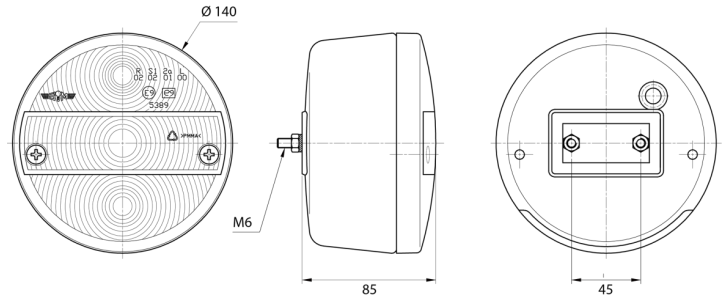

LUCI ANTERIORI E POSTERIORI

3111.000000

Fanale posteriore | sinistra+destra | 12-24V

EAN: 5414184562714

Specifiche

Certificazione	ECE	Fornito con	Viti di montaggio
Colore	Ambra/rosso	Imballaggio	Imballaggio POS
Colore della lente	Ambra/rosso	Lato di montaggio	Posteriore - Sinistra e destra
Con indicatore di direzione	Sì	Montaggio	Montaggio superficiale
Con luce di posizione-stop	Sì	Peso (kg)	0,450 Kg
Connessione	Passacavo	Presse	P21W-BA15s/R5W-BA15s
Da ordinare presso	1	Spessore mm	85 mm
Diametro mm	140 mm	Tensione operativa	12V - 24V
Fonte luminosa	Alogeno	Tipo	Luci posteriori