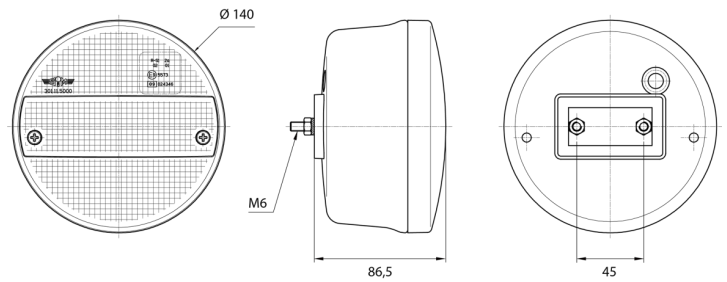

3111.500000

Fanale posteriore LED | sinistra+destra | 12-24V

EAN: 5414184562745

## Specifiche

Certificazione	ECE	Fornito con	Viti di montaggio
Colore	Ambra/rosso	Grado di protezione IP	IP54
Colore della lente	Ambra/rosso	Imballaggio	Imballaggio POS
Con indicatore di direzione	Sì	Lato di montaggio	Posteriore - Sinistra e destra
Con luce di posizione-stop	Sì	Montaggio	Montaggio superficiale
Connessione	Terminali a pressione	Peso (kg)	0,468 Kg
Da ordinare presso	1	Spessore mm	86,5 mm
Diametro mm	140 mm	Tensione operativa	12V - 24V
EMC	EMC	Tipo	Luci posteriori
Fonte luminosa	LED		