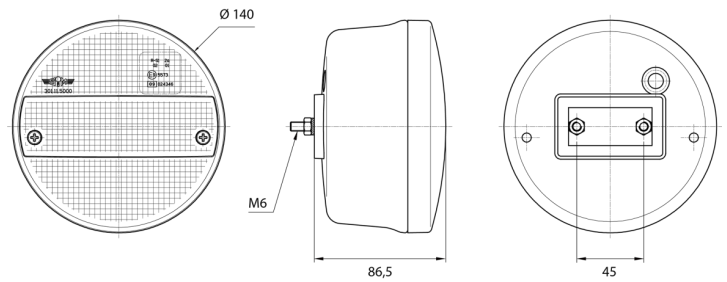

3111.500000

Fanale posteriore LED | sinistra+destra | 12-24V

EAN: 5414184562745

## Specifiche

|                             |                       |                        |                                |
|-----------------------------|-----------------------|------------------------|--------------------------------|
| Certificazione              | ECE                   | Fornito con            | Viti di montaggio              |
| Colore                      | Ambra/rosso           | Grado di protezione IP | IP54                           |
| Colore della lente          | Ambra/rosso           | Imballaggio            | Imballaggio POS                |
| Con indicatore di direzione | Sì                    | Lato di montaggio      | Posteriore - Sinistra e destra |
| Con luce di posizione-stop  | Sì                    | Montaggio              | Montaggio superficiale         |
| Connessione                 | Terminali a pressione | Peso (kg)              | 0,468 Kg                       |
| Da ordinare presso          | 1                     | Spessore mm            | 86,5 mm                        |
| Diametro mm                 | 140 mm                | Tensione operativa     | 12V - 24V                      |
| EMC                         | EMC                   | Tipo                   | Luci posteriori                |
| Fonte luminosa              | LED                   |                        |                                |