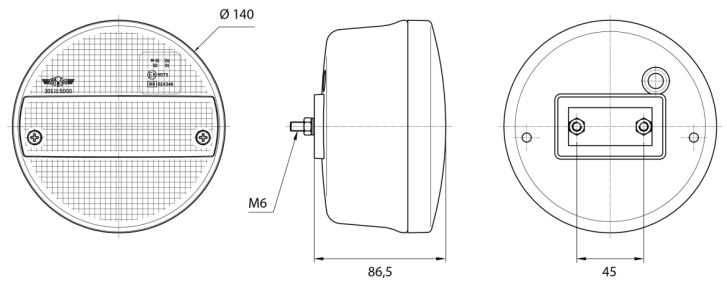

3111.500000

Fanale posteriore LED | sinistra+destra | 12-24V

EAN: 5414184562745

Specifiche

Certificazione	ECE	Fornito con	Viti di montaggio
Colore	Ambra/rosso	Grado di protezione IP	IP54
Colore della lente	Ambra/rosso	Imballaggio	Imballaggio POS
Con indicatore di direzione	Sì	Lato di montaggio	Posteriore - Sinistra e destra
Con luce di posizione-stop	Sì	Montaggio	Montaggio superficiale
Connessione	Terminali a pressione	Peso (kg)	0,468 Kg
Da ordinare presso	1	Spessore mm	86,5 mm
Diametro mm	140 mm	Tensione operativa	12V - 24V
EMC	EMC	Tipo	Luci posteriori
Fonte luminosa	LED		