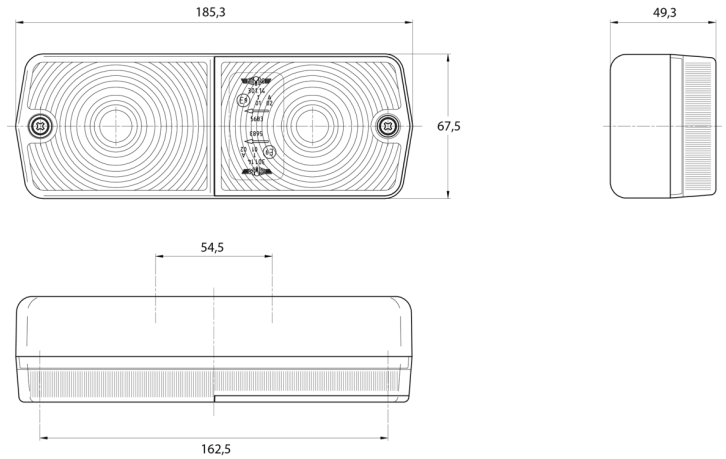

LIGHTS FRONT AND REAR

3114.000000

Luce anteriore | sinistra+destra | 12-24V

EAN: 5414184560567

Specifiche

Altezza mm	67,5 mm	Imballaggio	Imballaggio POS
Certificazione	ECE	Lato di montaggio	Posteriore - Sinistra e destra
Colore	Ambra/bianco	Lunghezza mm	185,3 mm
Colore della lente	Ambra/bianco	Montaggio	Montaggio superficiale
Con indicatore di direzione	Sì	Peso (kg)	0,258 Kg
Con luce di posizione posteriore	Sì	Preso	P21W-BA15s/R5W-BA15s
Connessione	Passacavo	Spessore mm	49,3 mm
Da ordinare presso	2	Tensione operativa	12V - 24V
Fonte luminosa	Alogeno	Tipo	Luci anteriori
Fornito con	Viti di montaggio		