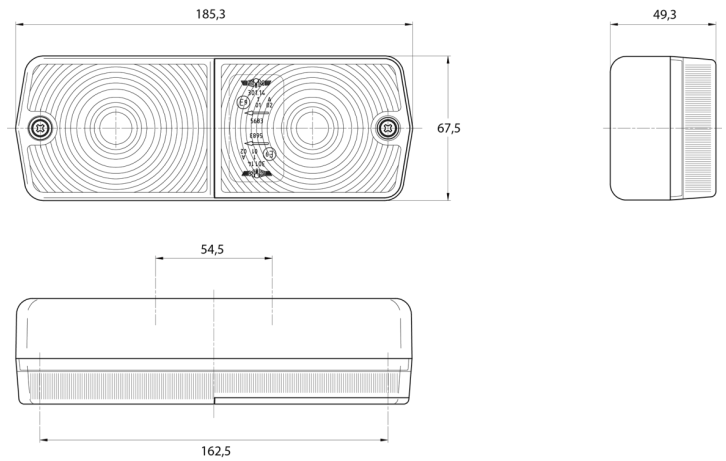

LUCI ANTERIORI E POSTERIORI

3114.000000

Luce anteriore | sinistra+destra | 12-24V

EAN: 5414184560567

Specifiche

Altezza mm	67,5 mm	Imballaggio	Imballaggio POS
Certificazione	ECE	Lato di montaggio	Posteriore - Sinistra e destra
Colore	Ambra/bianco	Lunghezza mm	185,3 mm
Colore della lente	Ambra/bianco	Montaggio	Montaggio superficiale
Con indicatore di direzione	Sì	Peso (kg)	0,258 Kg
Con luce di posizione posteriore	Sì	Preso	P21W-BA15s/R5W-BA15s
Connessione	Passacavo	Spessore mm	49,3 mm
Da ordinare presso	2	Tensione operativa	12V - 24V
Fonte luminosa	Alogeno	Tipo	Luci anteriori
Fornito con	Viti di montaggio		