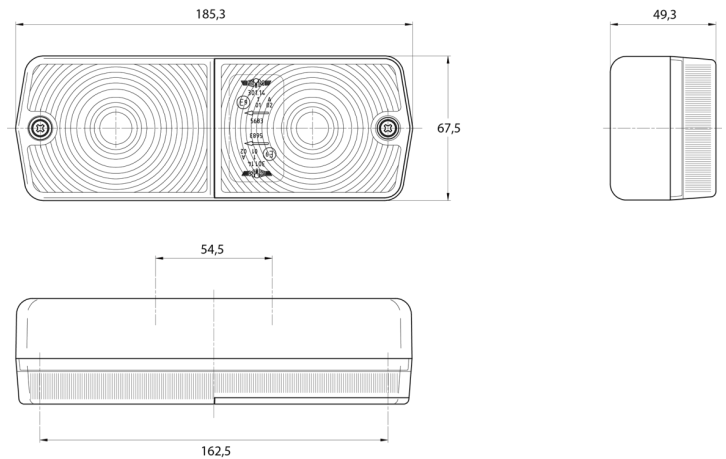

3114.0000100

Fanale posteriore | sinistra+destra | 12-24V

EAN: 5414184560574

## Specifiche

Altezza mm	67,5 mm	Imballaggio	Imballaggio POS
Certificazione	ECE	Lato di montaggio	Posteriore - Sinistra e destra
Colore	Ambra/rosso	Lunghezza mm	185,3 mm
Colore della lente	Ambra/rosso	Montaggio	Montaggio superficiale
Con indicatore di direzione	Sì	Peso (kg)	0,240 Kg
Con luce di posizione-stop	Sì	Preso	P21W-BA15s/P21/5W-BAY 15d
Connessione	Passacavo	Spessore mm	49,3 mm
Da ordinare presso	2	Tensione operativa	12V - 24V
Fonte luminosa	Alogeno	Tipo	Luci posteriori
Fornito con	Viti di montaggio		