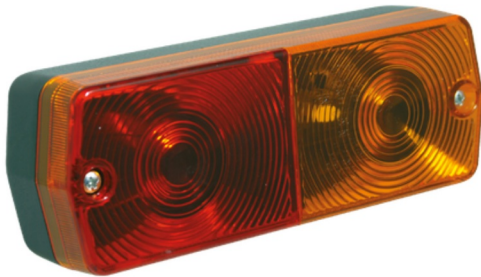

LUCI ANTERIORI E POSTERIORI

3114.0000100

Fanale posteriore | sinistra+destra | 12-24V

EAN: 5414184560574

Specifiche

Altezza mm	67,5 mm	Imballaggio	Imballaggio POS
Certificazione	ECE	Lato di montaggio	Posteriore - Sinistra e destra
Colore	Ambra/rosso	Lunghezza mm	185,3 mm
Colore della lente	Ambra/rosso	Montaggio	Montaggio superficiale
Con indicatore di direzione	Sì	Peso (kg)	0,240 Kg
Con luce di posizione-stop	Sì	Presca	P21W-BA15s/P21/5W-BAY 15d
Connessione	Passacavo	Spessore mm	49,3 mm
Da ordinare presso	2	Tensione operativa	12V - 24V
Fonte luminosa	Alogeno	Tipo	Luci posteriori
Fornito con	Viti di montaggio		