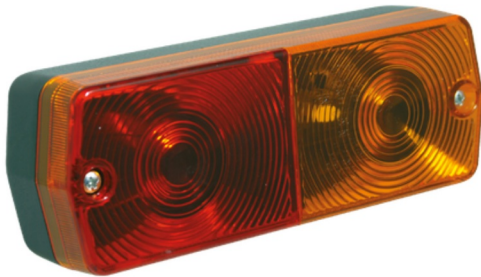

3114.0000100

Fanale posteriore | sinistra+destra | 12-24V

EAN: 5414184560574

Specifiche

Altezza mm	67,5 mm	Imballaggio	Imballaggio POS
Certificazione	ECE	Lato di montaggio	Posteriore - Sinistra e destra
Colore	Ambra/rosso	Lunghezza mm	185,3 mm
Colore della lente	Ambra/rosso	Montaggio	Montaggio superficiale
Con indicatore di direzione	Sì	Peso (kg)	0,240 Kg
Con luce di posizione-stop	Sì	Presca	P21W-BA15s/P21/5W-BAY 15d
Connessione	Passacavo	Spessore mm	49,3 mm
Da ordinare presso	2	Tensione operativa	12V - 24V
Fonte luminosa	Alogeno	Tipo	Luci posteriori
Fornito con	Viti di montaggio		