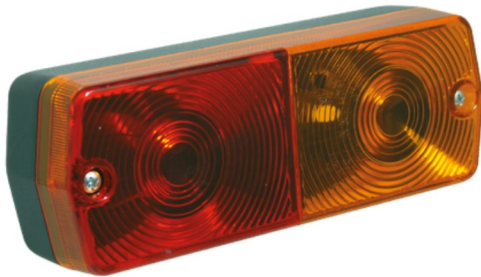

3114.0000100

Fanale posteriore | sinistra+destra | 12-24V

EAN: 5414184560574

Specifiche

Altezza mm	67,5 mm	Imballaggio	Imballaggio POS
Certificazione	ECE	Lato di montaggio	Posteriore - Sinistra e destra
Colore	Ambra/rosso	Lunghezza mm	185,3 mm
Colore della lente	Ambra/rosso	Montaggio	Montaggio superficiale
Con indicatore di direzione	Sì	Peso (kg)	0,240 Kg
Con luce di posizione-stop	Sì	Preso	P21W-BA15s/P21/5W-BAY 15d
Connessione	Passacavo	Spessore mm	49,3 mm
Da ordinare presso	2	Tensione operativa	12V - 24V
Fonte luminosa	Alogeno	Tipo	Luci posteriori
Fornito con	Viti di montaggio		