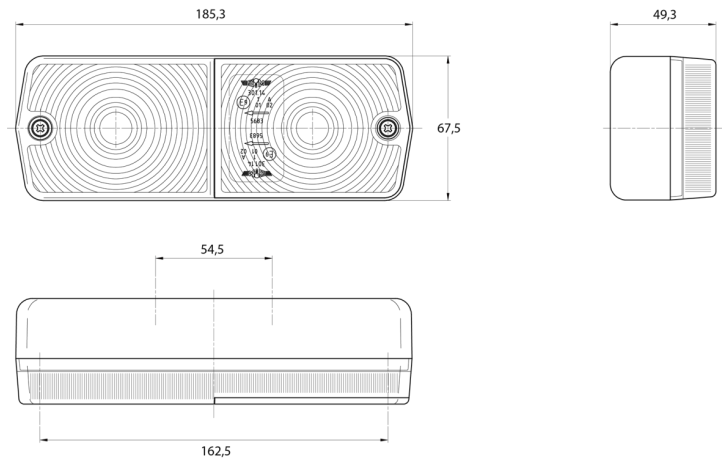

3114.0000100

Fanale posteriore | sinistra+destra | 12-24V

EAN: 5414184560574

Specifications

Altezza mm	67,5 mm	Imballaggio	Imballaggio POS
Certificazione	ECE	Lato di montaggio	Posteriore - Sinistra e destra
Colore	Ambra/rosso	Lunghezza mm	185,3 mm
Colore della lente	Ambra/rosso	Montaggio	Montaggio superficiale
Con indicatore di direzione	Sì	Peso (kg)	0,240 Kg
Con luce di posizione-stop	Sì	Presca	P21W-BA15s/P21/5W-BAY 15d
Connessione	Passacavo	Spessore mm	49,3 mm
Da ordinare presso	2	Tensione operativa	12V - 24V
Fonte luminosa	Alogeno	Tipo	Luci posteriori
Fornito con	Viti di montaggio		