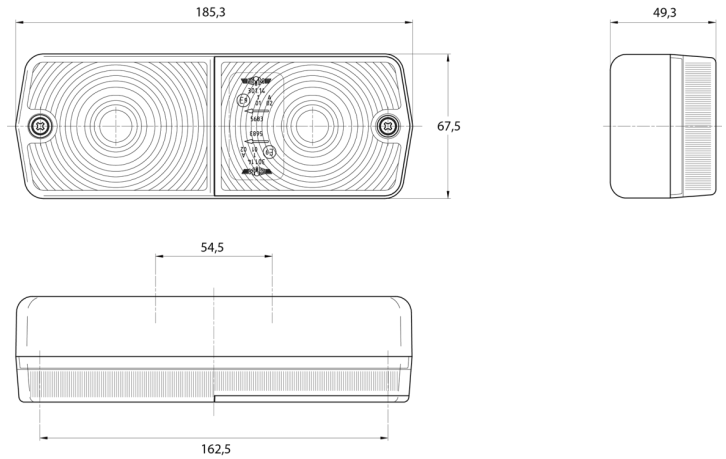

LUCI ANTERIORI E POSTERIORI

3114.0000100

Fanale posteriore | sinistra+destra | 12-24V

EAN: 5414184560574

Specifiche

Altezza mm	67,5 mm	Imballaggio	Imballaggio POS
Certificazione	ECE	Lato di montaggio	Posteriore - Sinistra e destra
Colore	Ambra/rosso	Lunghezza mm	185,3 mm
Colore della lente	Ambra/rosso	Montaggio	Montaggio superficiale
Con indicatore di direzione	Sì	Peso (kg)	0,240 Kg
Con luce di posizione-stop	Sì	Presca	P21W-BA15s/P21/5W-BAY 15d
Connessione	Passacavo	Spessore mm	49,3 mm
Da ordinare presso	2	Tensione operativa	12V - 24V
Fonte luminosa	Alogeno	Tipo	Luci posteriori
Fornito con	Viti di montaggio		