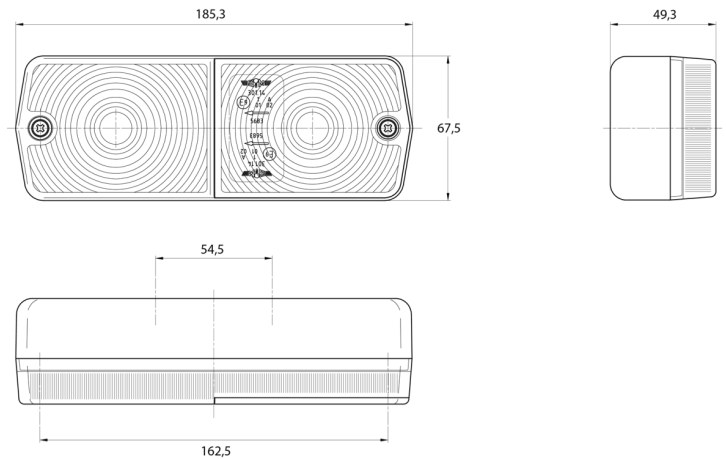

3114.0000100

Fanale posteriore | sinistra+destra | 12-24V

EAN: 5414184560574

Specifiche

Altezza mm	67,5 mm	Imballaggio	Imballaggio POS
Certificazione	ECE	Lato di montaggio	Posteriore - Sinistra e destra
Colore	Ambra/rosso	Lunghezza mm	185,3 mm
Colore della lente	Ambra/rosso	Montaggio	Montaggio superficiale
Con indicatore di direzione	Sì	Peso (kg)	0,240 Kg
Con luce di posizione-stop	Sì	Presca	P21W-BA15s/P21/5W-BAY 15d
Connessione	Passacavo	Spessore mm	49,3 mm
Da ordinare presso	2	Tensione operativa	12V - 24V
Fonte luminosa	Alogeno	Tipo	Luci posteriori
Fornito con	Viti di montaggio		