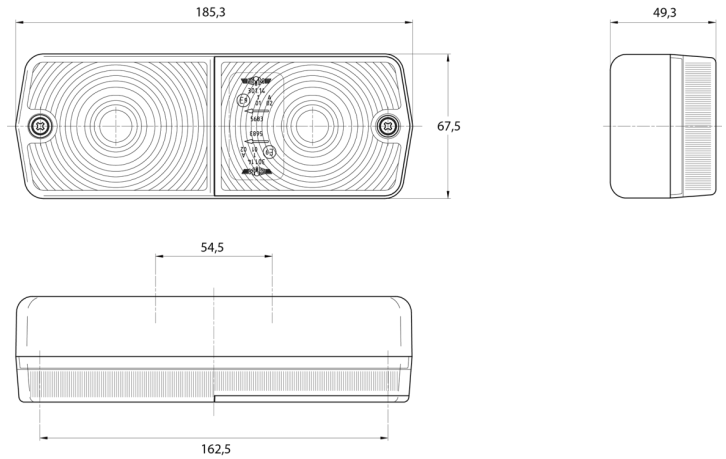

3114.0000100

Fanale posteriore | sinistra+destra | 12-24V

EAN: 5414184560574

Specifiche

Altezza mm	67,5 mm	Imballaggio	Imballaggio POS
Certificazione	ECE	Lato di montaggio	Posteriore - Sinistra e destra
Colore	Ambra/rosso	Lunghezza mm	185,3 mm
Colore della lente	Ambra/rosso	Montaggio	Montaggio superficiale
Con indicatore di direzione	Sì	Peso (kg)	0,240 Kg
Con luce di posizione-stop	Sì	Preso	P21W-BA15s/P21/5W-BAY 15d
Connessione	Passacavo	Spessore mm	49,3 mm
Da ordinare presso	2	Tensione operativa	12V - 24V
Fonte luminosa	Alogeno	Tipo	Luci posteriori
Fornito con	Viti di montaggio		