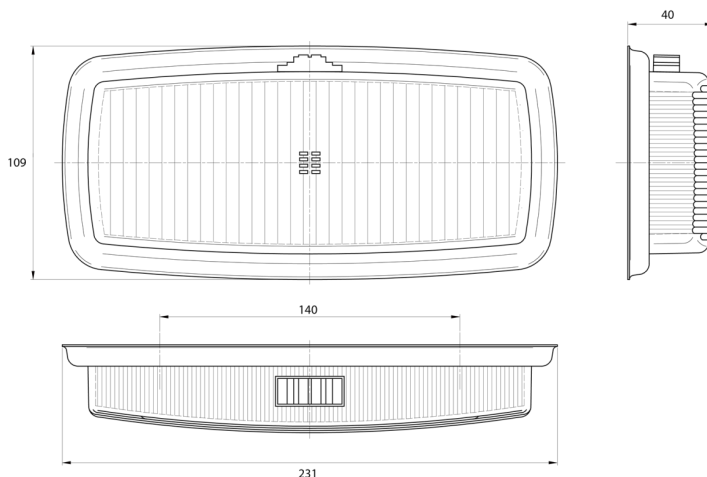

ILLUMINAZIONI INTERNE

3115.000000

Illuminazione interna | alogena | rettangolare | alu

EAN: 5414184562202

Specifiche

Altezza mm	40 mm	Interruttore	No
Colore	Bianco	Larghezza mm	109 mm
Colore della lente	Trasparente	Lunghezza mm	231 mm
Conessione	N/D	Montaggio	Montaggio superficiale
Da ordinare presso	1	Peso (kg)	0,300 Kg
Fonte luminosa	Alogeno	Tensione operativa	12V
Imballaggio	Imballaggio POS	Tipo	Rettangolare