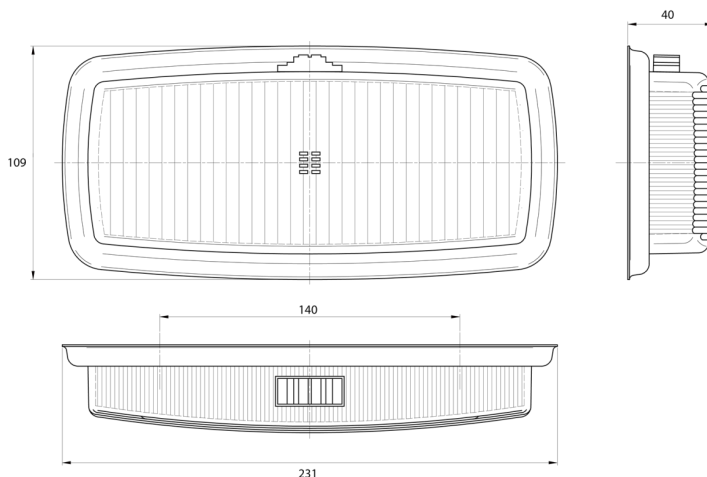

INTERIOR LIGHTS

3115.000000

Illuminazione interna | alogena | rettangolare | alu

EAN: 5414184562202

Specifiche

Altezza mm	40 mm	Interruttore	No
Colore	Bianco	Larghezza mm	109 mm
Colore della lente	Trasparente	Lunghezza mm	231 mm
Connessione	N/D	Montaggio	Montaggio superficiale
Da ordinare presso	1	Peso (kg)	0,300 Kg
Fonte luminosa	Alogeno	Tensione operativa	12V
Imballaggio	Imballaggio POS	Tipo	Rettangolare