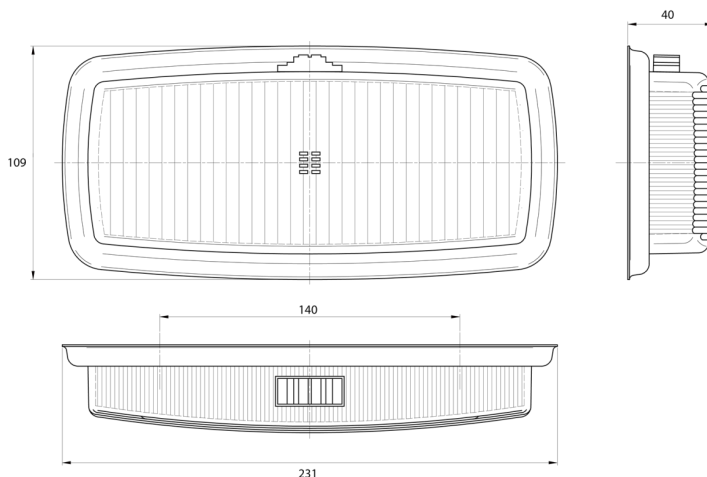

INTERIOR LIGHTS

3115.000000

Illuminazione interna | alogena | rettangolare | alu

EAN: 5414184562202

Specifiche

Altezza mm	40 mm	Interruttore	No
Colore	Bianco	Larghezza mm	109 mm
Colore della lente	Trasparente	Lunghezza mm	231 mm
Conessione	N/D	Montaggio	Montaggio superficiale
Da ordinare presso	1	Peso (kg)	0,300 Kg
Fonte luminosa	Alogeno	Tensione operativa	12V
Imballaggio	Imballaggio POS	Tipo	Rettangolare