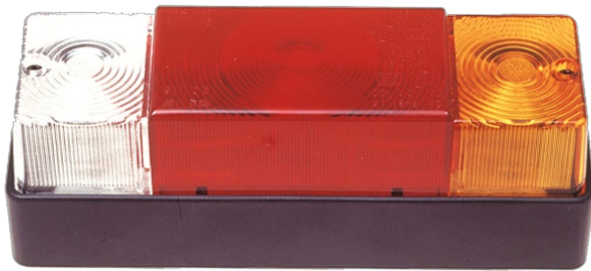

# LIGHTS FRONT AND REAR

3116.000000

Fanale posteriore | sinistra+destra | 12-24V

EAN: 5414184560598

## Specifiche

Altezza mm	65,5 mm	Fornito con	Viti di montaggio
Certificazione	ECE	Lato di montaggio	Posteriore - Sinistra e destra
Colore	Ambra/rosso/bianco	Lunghezza mm	204 mm
Colore della lente	Ambra/rosso/bianco	Montaggio	Montaggio superficiale
Con indicatore di direzione	Sì	Peso (kg)	0,380 Kg
Con luce di posizione-stop	Sì	Presca	P21W-BA15s/P21/5W-BAY 15d
Con luce di retromarcia	Sì	Spessore mm	70 mm
Connessione	Passacavo	Tensione operativa	12V - 24V
Da ordinare presso	2	Tipo	Luci posteriori
Fonte luminosa	Alogeno		