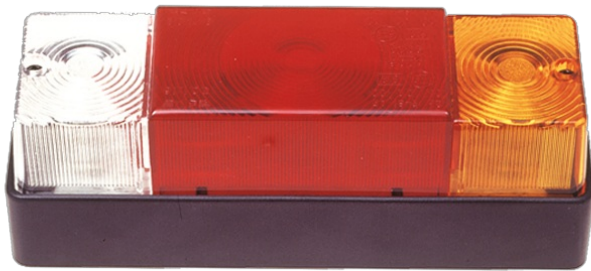

LUCI ANTERIORI E POSTERIORI

3116.000000

Fanale posteriore | sinistra+destra | 12-24V

EAN: 5414184560598

Specifiche

Altezza mm	65,5 mm	Fornito con	Viti di montaggio
Certificazione	ECE	Lato di montaggio	Posteriore - Sinistra e destra
Colore	Ambra/rosso/bianco	Lunghezza mm	204 mm
Colore della lente	Ambra/rosso/bianco	Montaggio	Montaggio superficiale
Con indicatore di direzione	Sì	Peso (kg)	0,380 Kg
Con luce di posizione-stop	Sì	Presca	P21W-BA15s/P21/5W-BAY 15d
Con luce di retromarcia	Sì	Spessore mm	70 mm
Connessione	Passacavo	Tensione operativa	12V - 24V
Da ordinare presso	2	Tipo	Luci posteriori
Fonte luminosa	Alogeno		