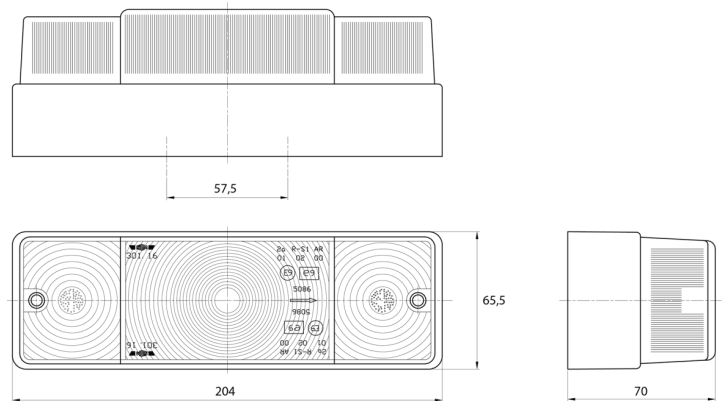

LUCI ANTERIORI E POSTERIORI

3116.000000

Fanale posteriore | sinistra+destra | 12-24V

EAN: 5414184560598

Specifiche

Altezza mm	65,5 mm	Fornito con	Viti di montaggio
Certificazione	ECE	Lato di montaggio	Posteriore - Sinistra e destra
Colore	Ambra/rosso/bianco	Lunghezza mm	204 mm
Colore della lente	Ambra/rosso/bianco	Montaggio	Montaggio superficiale
Con indicatore di direzione	Sì	Peso (kg)	0,380 Kg
Con luce di posizione-stop	Sì	Preso	P21W-BA15s/P21/5W-BAY 15d
Con luce di retromarcia	Sì	Spessore mm	70 mm
Connessione	Passacavo	Tensione operativa	12V - 24V
Da ordinare presso	2	Tipo	Luci posteriori
Fonte luminosa	Alogeno		