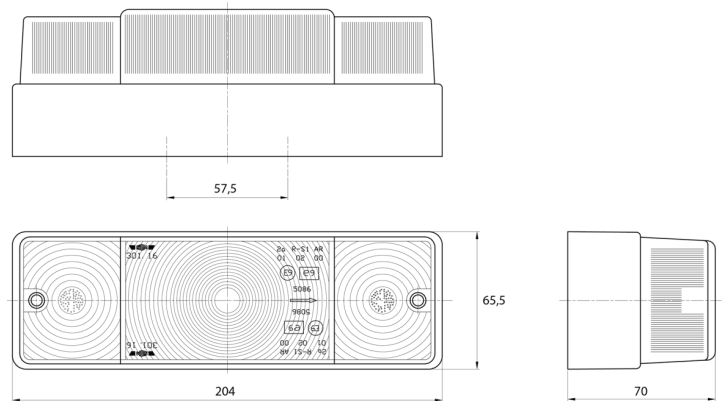

LUCI ANTERIORI E POSTERIORI

3116.000000

Fanale posteriore | sinistra+destra | 12-24V

EAN: 5414184560598

Specifiche

Altezza mm	65,5 mm	Fornito con	Viti di montaggio
Certificazione	ECE	Lato di montaggio	Posteriore - Sinistra e destra
Colore	Ambra/rosso/bianco	Lunghezza mm	204 mm
Colore della lente	Ambra/rosso/bianco	Montaggio	Montaggio superficiale
Con indicatore di direzione	Sì	Peso (kg)	0,380 Kg
Con luce di posizione-stop	Sì	Preso	P21W-BA15s/P21/5W-BAY 15d
Con luce di retromarcia	Sì	Spessore mm	70 mm
Connessione	Passacavo	Tensione operativa	12V - 24V
Da ordinare presso	2	Tipo	Luci posteriori
Fonte luminosa	Alogeno