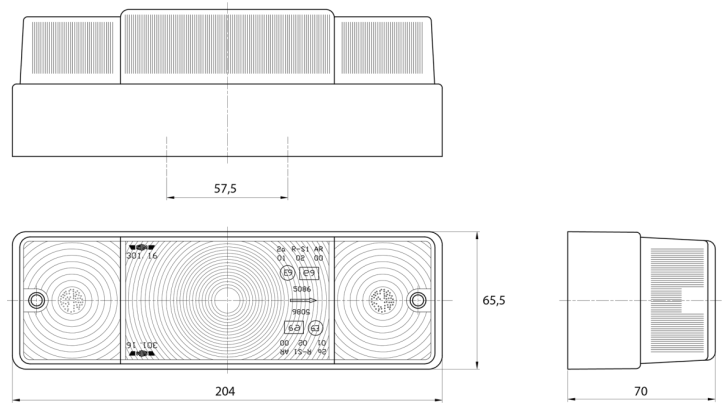

LUCI ANTERIORI E POSTERIORI

3116.000000

Fanale posteriore | sinistra+destra | 12-24V

EAN: 5414184560598

Specifiche

Altezza mm	65,5 mm	Fornito con	Viti di montaggio
Certificazione	ECE	Lato di montaggio	Posteriore - Sinistra e destra
Colore	Ambra/rosso/bianco	Lunghezza mm	204 mm
Colore della lente	Ambra/rosso/bianco	Montaggio	Montaggio superficiale
Con indicatore di direzione	Sì	Peso (kg)	0,380 Kg
Con luce di posizione-stop	Sì	Presca	P21W-BA15s/P21/5W-BAY 15d
Con luce di retromarcia	Sì	Spessore mm	70 mm
Connessione	Passacavo	Tensione operativa	12V - 24V
Da ordinare presso	2	Tipo	Luci posteriori
Fonte luminosa	Alogeno		