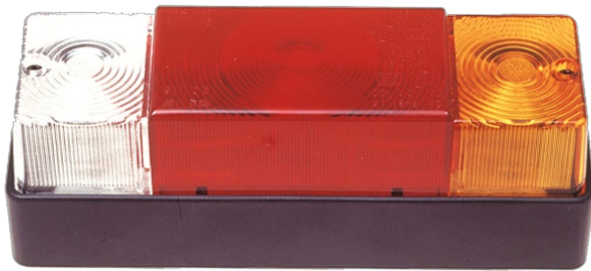

LUCI ANTERIORI E POSTERIORI

3116.000000

Fanale posteriore | sinistra+destra | 12-24V

EAN: 5414184560598

Specifiche

Altezza mm	65,5 mm	Fornito con	Viti di montaggio
Certificazione	ECE	Lato di montaggio	Posteriore - Sinistra e destra
Colore	Ambra/rosso/bianco	Lunghezza mm	204 mm
Colore della lente	Ambra/rosso/bianco	Montaggio	Montaggio superficiale
Con indicatore di direzione	Sì	Peso (kg)	0,380 Kg
Con luce di posizione-stop	Sì	Preso	P21W-BA15s/P21/5W-BAY 15d
Con luce di retromarcia	Sì	Spessore mm	70 mm
Connessione	Passacavo	Tensione operativa	12V - 24V
Da ordinare presso	2	Tipo	Luci posteriori
Fonte luminosa	Alogeno		