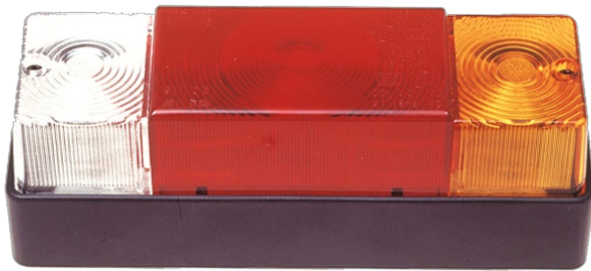

# LIGHTS FRONT AND REAR

3116.000000

Fanale posteriore | sinistra+destra | 12-24V

EAN: 5414184560598

## Specifiche

|                             |                    |                    |                                |
|-----------------------------|--------------------|--------------------|--------------------------------|
| Altezza mm                  | 65,5 mm            | Fornito con        | Viti di montaggio              |
| Certificazione              | ECE                | Lato di montaggio  | Posteriore - Sinistra e destra |
| Colore                      | Ambra/rosso/bianco | Lunghezza mm       | 204 mm                         |
| Colore della lente          | Ambra/rosso/bianco | Montaggio          | Montaggio superficiale         |
| Con indicatore di direzione | Sì                 | Peso (kg)          | 0,380 Kg                       |
| Con luce di posizione-stop  | Sì                 | Preso              | P21W-BA15s/P21/5W-BAY 15d      |
| Con luce di retromarcia     | Sì                 | Spessore mm        | 70 mm                          |
| Connessione                 | Passacavo          | Tensione operativa | 12V - 24V                      |
| Da ordinare presso          | 2                  | Tipo               | Luci posteriori                |
| Fonte luminosa              | Alogeno            |                    |                                |