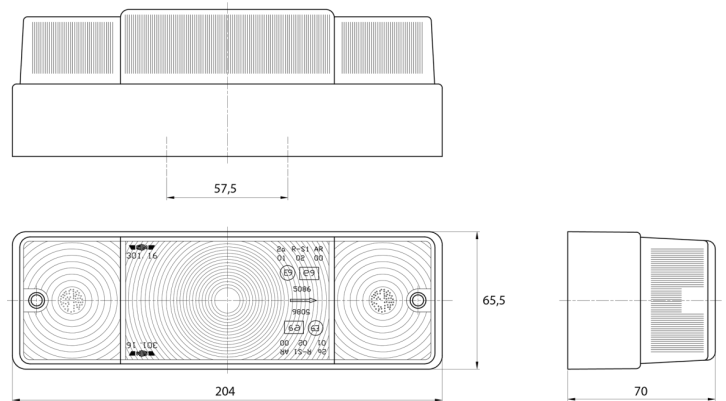

LIGHTS FRONT AND REAR

3116.0000100

Fanale posteriore | sinistra+destra | 12-24V

EAN: 5414184560604

Specifiche

Altezza mm	65,5 mm	Fornito con	Viti di montaggio
Certificazione	ECE	Lato di montaggio	Posteriore - Sinistra e destra
Colore	Ambra/rosso	Lunghezza mm	204 mm
Colore della lente	Ambra/rosso	Montaggio	Montaggio superficiale
Con indicatore di direzione	Sì	Peso (kg)	0,311 Kg
Con luce di posizione-stop	Sì	Preso	P21W-BA15s/P21/5W-BAY 15d
Con luce posteriore antinebbia	Sì	Spessore mm	70 mm
Connessione	Passacavo	Tensione operativa	12V - 24V
Da ordinare presso	2	Tipo	Luci posteriori
Fonte luminosa	Alogeno		