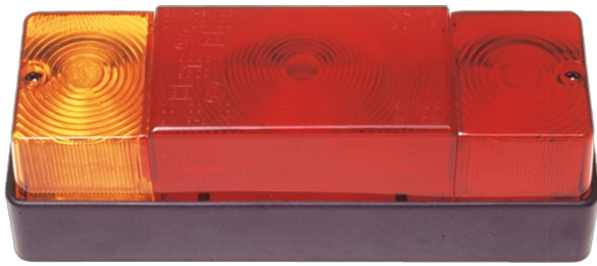

LIGHTS FRONT AND REAR

3116.0000100

Fanale posteriore | sinistra+destra | 12-24V

EAN: 5414184560604

Specifiche

Altezza mm	65,5 mm	Fornito con	Viti di montaggio
Certificazione	ECE	Lato di montaggio	Posteriore - Sinistra e destra
Colore	Ambra/rosso	Lunghezza mm	204 mm
Colore della lente	Ambra/rosso	Montaggio	Montaggio superficiale
Con indicatore di direzione	Sì	Peso (kg)	0,311 Kg
Con luce di posizione-stop	Sì	Preso	P21W-BA15s/P21/5W-BAY 15d
Con luce posteriore antinebbia	Sì	Spessore mm	70 mm
Connessione	Passacavo	Tensione operativa	12V - 24V
Da ordinare presso	2	Tipo	Luci posteriori
Fonte luminosa	Alogeno		