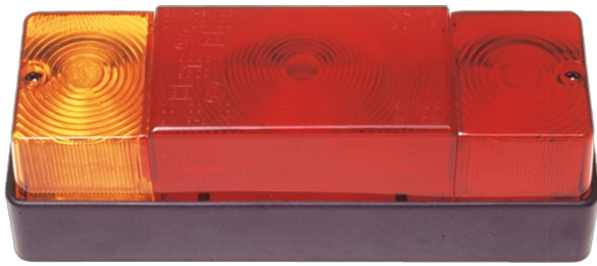

LUCI ANTERIORI E POSTERIORI

3116.0000100

Fanale posteriore | sinistra+destra | 12-24V

EAN: 5414184560604

Specifiche

Altezza mm	65,5 mm	Fornito con	Viti di montaggio
Certificazione	ECE	Lato di montaggio	Posteriore - Sinistra e destra
Colore	Ambra/rosso	Lunghezza mm	204 mm
Colore della lente	Ambra/rosso	Montaggio	Montaggio superficiale
Con indicatore di direzione	Sì	Peso (kg)	0,311 Kg
Con luce di posizione-stop	Sì	Presca	P21W-BA15s/P21/5W-BAY 15d
Con luce posteriore antinebbia	Sì	Spessore mm	70 mm
Connessione	Passacavo	Tensione operativa	12V - 24V
Da ordinare presso	2	Tipo	Luci posteriori
Fonte luminosa	Alogeno		