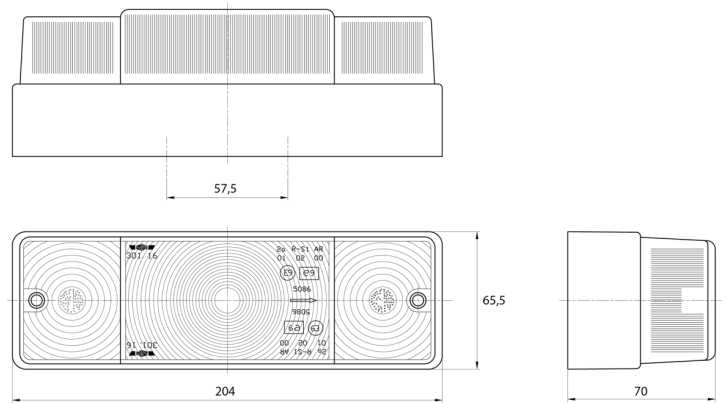

LUCI ANTERIORI E POSTERIORI

3116.0000100

Fanale posteriore | sinistra+destra | 12-24V

EAN: 5414184560604

Specifiche

Altezza mm	65,5 mm	Fornito con	Viti di montaggio
Certificazione	ECE	Lato di montaggio	Posteriore - Sinistra e destra
Colore	Ambra/rosso	Lunghezza mm	204 mm
Colore della lente	Ambra/rosso	Montaggio	Montaggio superficiale
Con indicatore di direzione	Sì	Peso (kg)	0,311 Kg
Con luce di posizione-stop	Sì	Preso	P21W-BA15s/P21/5W-BAY 15d
Con luce posteriore antinebbia	Sì	Spessore mm	70 mm
Connessione	Passacavo	Tensione operativa	12V - 24V
Da ordinare presso	2	Tipo	Luci posteriori
Fonte luminosa	Alogeno		