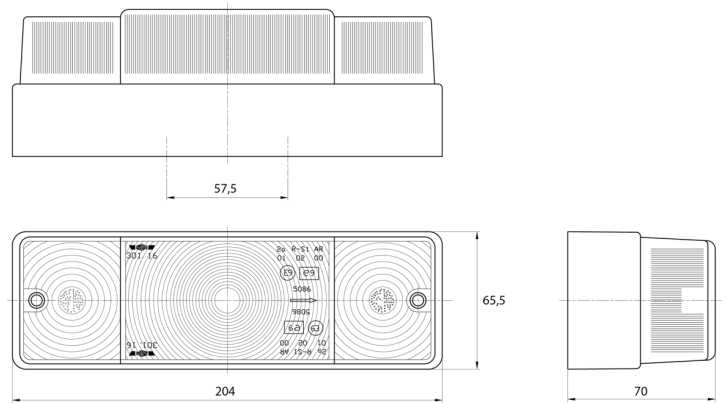

LUCI ANTERIORI E POSTERIORI

3116.0000100

Fanale posteriore | sinistra+destra | 12-24V

EAN: 5414184560604

Specifiche

Altezza mm	65,5 mm	Fornito con	Viti di montaggio
Certificazione	ECE	Lato di montaggio	Posteriore - Sinistra e destra
Colore	Ambra/rosso	Lunghezza mm	204 mm
Colore della lente	Ambra/rosso	Montaggio	Montaggio superficiale
Con indicatore di direzione	Sì	Peso (kg)	0,311 Kg
Con luce di posizione-stop	Sì	Presca	P21W-BA15s/P21/5W-BAY 15d
Con luce posteriore antinebbia	Sì	Spessore mm	70 mm
Connessione	Passacavo	Tensione operativa	12V - 24V
Da ordinare presso	2	Tipo	Luci posteriori
Fonte luminosa	Alogeno		