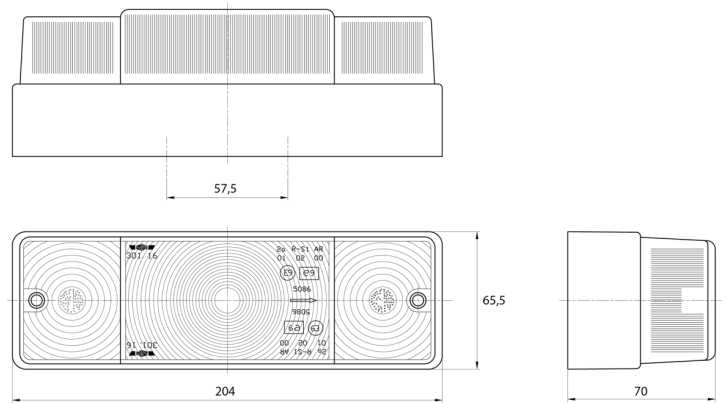

LIGHTS FRONT AND REAR

3116.0000100

Fanale posteriore | sinistra+destra | 12-24V

EAN: 5414184560604

Specifiche

Altezza mm	65,5 mm	Fornito con	Viti di montaggio
Certificazione	ECE	Lato di montaggio	Posteriore - Sinistra e destra
Colore	Ambra/rosso	Lunghezza mm	204 mm
Colore della lente	Ambra/rosso	Montaggio	Montaggio superficiale
Con indicatore di direzione	Sì	Peso (kg)	0,311 Kg
Con luce di posizione-stop	Sì	Preso	P21W-BA15s/P21/5W-BAY 15d
Con luce posteriore antinebbia	Sì	Spessore mm	70 mm
Connessione	Passacavo	Tensione operativa	12V - 24V
Da ordinare presso	2	Tipo	Luci posteriori
Fonte luminosa	Alogeno		