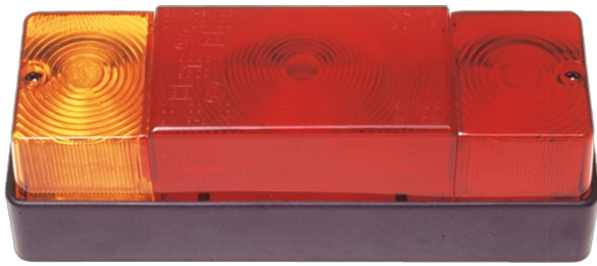

LUCI ANTERIORI E POSTERIORI

3116.0000100

Fanale posteriore | sinistra+destra | 12-24V

EAN: 5414184560604

Specifiche

Altezza mm	65,5 mm	Fornito con	Viti di montaggio
Certificazione	ECE	Lato di montaggio	Posteriore - Sinistra e destra
Colore	Ambra/rosso	Lunghezza mm	204 mm
Colore della lente	Ambra/rosso	Montaggio	Montaggio superficiale
Con indicatore di direzione	Sì	Peso (kg)	0,311 Kg
Con luce di posizione-stop	Sì	Preso	P21W-BA15s/P21/5W-BAY 15d
Con luce posteriore antinebbia	Sì	Spessore mm	70 mm
Connessione	Passacavo	Tensione operativa	12V - 24V
Da ordinare presso	2	Tipo	Luci posteriori
Fonte luminosa	Alogeno		