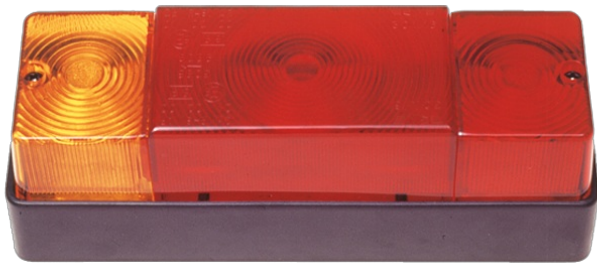

LIGHTS FRONT AND REAR

3116.0000100

Fanale posteriore | sinistra+destra | 12-24V

EAN: 5414184560604

Specifiche

Altezza mm	65,5 mm	Fornito con	Viti di montaggio
Certificazione	ECE	Lato di montaggio	Posteriore - Sinistra e destra
Colore	Ambra/rosso	Lunghezza mm	204 mm
Colore della lente	Ambra/rosso	Montaggio	Montaggio superficiale
Con indicatore di direzione	Sì	Peso (kg)	0,311 Kg
Con luce di posizione-stop	Sì	Preso	P21W-BA15s/P21/5W-BAY 15d
Con luce posteriore antinebbia	Sì	Spessore mm	70 mm
Connessione	Passacavo	Tensione operativa	12V - 24V
Da ordinare presso	2	Tipo	Luci posteriori
Fonte luminosa	Alogeno		