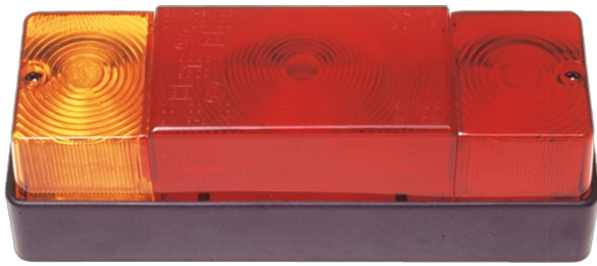

# LUCI ANTERIORI E POSTERIORI

3116.0000100

Fanale posteriore | sinistra+destra | 12-24V

EAN: 5414184560604

## Specifiche

Altezza mm	65,5 mm	Fornito con	Viti di montaggio
Certificazione	ECE	Lato di montaggio	Posteriore - Sinistra e destra
Colore	Ambra/rosso	Lunghezza mm	204 mm
Colore della lente	Ambra/rosso	Montaggio	Montaggio superficiale
Con indicatore di direzione	Sì	Peso (kg)	0,311 Kg
Con luce di posizione-stop	Sì	Presca	P21W-BA15s/P21/5W-BAY 15d
Con luce posteriore antinebbia	Sì	Spessore mm	70 mm
Connessione	Passacavo	Tensione operativa	12V - 24V
Da ordinare presso	2	Tipo	Luci posteriori
Fonte luminosa	Alogeno		