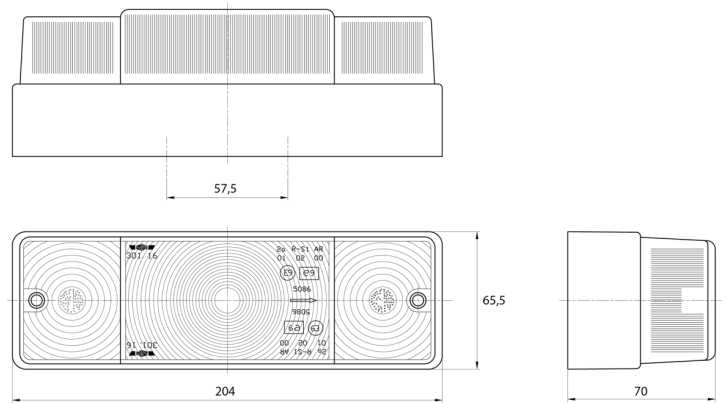

# LUCI ANTERIORI E POSTERIORI

3116.0000100

Fanale posteriore | sinistra+destra | 12-24V

EAN: 5414184560604

## Specifiche

Altezza mm	65,5 mm	Fornito con	Viti di montaggio
Certificazione	ECE	Lato di montaggio	Posteriore - Sinistra e destra
Colore	Ambra/rosso	Lunghezza mm	204 mm
Colore della lente	Ambra/rosso	Montaggio	Montaggio superficiale
Con indicatore di direzione	Sì	Peso (kg)	0,311 Kg
Con luce di posizione-stop	Sì	Presca	P21W-BA15s/P21/5W-BAY 15d
Con luce posteriore antinebbia	Sì	Spessore mm	70 mm
Connessione	Passacavo	Tensione operativa	12V - 24V
Da ordinare presso	2	Tipo	Luci posteriori
Fonte luminosa	Alogeno		