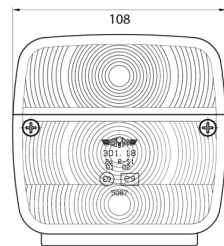

LIGHTS FRONT AND REAR

3118.0000100

Luce posteriore alogena | sinistra e destra | luce targa |
3 lampade

EAN: 5414184004924

Specifiche

Altezza mm	106.5 mm	Fornito con	Viti di montaggio
Certificazione	ECE	Imballaggio	Imballaggio POS
Colore	Ambra/rosso	Lato di montaggio	Posteriore - Sinistra e destra
Colore della lente	Ambra/rosso	Lunghezza mm	108 mm
Con indicatore di direzione	Sì	Montaggio	Montaggio superficiale
Con luce di posizione-stop	Sì	Peso (kg)	0,150 Kg
Con luce targa - sotto	Sì	Presca	P21W-BA15s/C5W SC8.5
Connessione	Passacavo	Spessore mm	52 mm
Da ordinare presso	2	Tensione operativa	12V - 24V
Fonte luminosa	Alogeno	Tipo	Luci posteriori