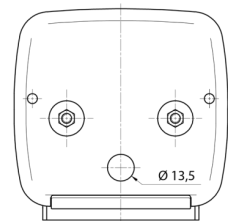

LUCI ANTERIORI E POSTERIORI

3118.0000100

Luce posteriore alogena | sinistra e destra | luce targa |
3 lampade

EAN: 5414184004924

Specifiche

Altezza mm	106.5 mm	Fornito con	Viti di montaggio
Certificazione	ECE	Imballaggio	Imballaggio POS
Colore	Ambra/rosso	Lato di montaggio	Posteriore - Sinistra e destra
Colore della lente	Ambra/rosso	Lunghezza mm	108 mm
Con indicatore di direzione	Sì	Montaggio	Montaggio superficiale
Con luce di posizione-stop	Sì	Peso (kg)	0,150 Kg
Con luce targa - sotto	Sì	Presa	P21W-BA15s/C5W SC8.5
Connessione	Passacavo	Spessore mm	52 mm
Da ordinare presso	2	Tensione operativa	12V - 24V
Fonte luminosa	Alogeno	Tipo	Luci posteriori