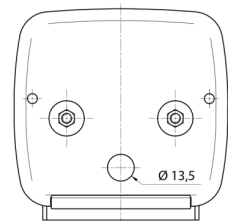

LIGHTS FRONT AND REAR

3118.0000100

Luce posteriore alogena | sinistra e destra | luce targa |
3 lampade

EAN: 5414184004924

Specifiche

Altezza mm	106.5 mm	Fornito con	Viti di montaggio
Certificazione	ECE	Imballaggio	Imballaggio POS
Colore	Ambra/rosso	Lato di montaggio	Posteriore - Sinistra e destra
Colore della lente	Ambra/rosso	Lunghezza mm	108 mm
Con indicatore di direzione	Sì	Montaggio	Montaggio superficiale
Con luce di posizione-stop	Sì	Peso (kg)	0,150 Kg
Con luce targa - sotto	Sì	Presca	P21W-BA15s/C5W SC8.5
Connessione	Passacavo	Spessore mm	52 mm
Da ordinare presso	2	Tensione operativa	12V - 24V
Fonte luminosa	Alogeno	Tipo	Luci posteriori