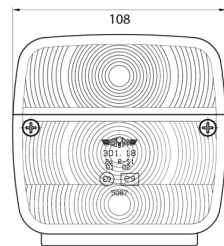

# LIGHTS FRONT AND REAR

3118.0000100

Luce posteriore alogena | sinistra e destra | luce targa |  
3 lampade

EAN: 5414184004924

## Specifiche

Altezza mm	106.5 mm	Fornito con	Viti di montaggio
Certificazione	ECE	Imballaggio	Imballaggio POS
Colore	Ambra/rosso	Lato di montaggio	Posteriore - Sinistra e destra
Colore della lente	Ambra/rosso	Lunghezza mm	108 mm
Con indicatore di direzione	Sì	Montaggio	Montaggio superficiale
Con luce di posizione-stop	Sì	Peso (kg)	0,150 Kg
Con luce targa - sotto	Sì	Presca	P21W-BA15s/C5W SC8.5
Connessione	Passacavo	Spessore mm	52 mm
Da ordinare presso	2	Tensione operativa	12V - 24V
Fonte luminosa	Alogeno	Tipo	Luci posteriori