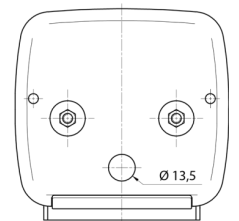

LUCI ANTERIORI E POSTERIORI

3118.0000100

Luce posteriore alogena | sinistra e destra | luce targa | 3 lampade

EAN: 5414184004924

Specifiche

Altezza mm	106.5 mm	Fornito con	Viti di montaggio
Certificazione	ECE	Imballaggio	Imballaggio POS
Colore	Ambra/rosso	Lato di montaggio	Posteriore - Sinistra e destra
Colore della lente	Ambra/rosso	Lunghezza mm	108 mm
Con indicatore di direzione	Sì	Montaggio	Montaggio superficiale
Con luce di posizione-stop	Sì	Peso (kg)	0,150 Kg
Con luce targa - sotto	Sì	Presa	P21W-BA15s/C5W SC8.5
Connessione	Passacavo	Spessore mm	52 mm
Da ordinare presso	2	Tensione operativa	12V - 24V
Fonte luminosa	Alogeno	Tipo	Luci posteriori