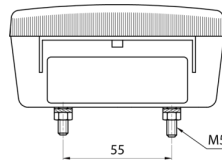

LUCI ANTERIORI E POSTERIORI

3118.0000100

Luce posteriore alogena | sinistra e destra | luce targa | 3 lampade

EAN: 5414184004924

Specifiche

Altezza mm	106.5 mm	Fornito con	Viti di montaggio
Certificazione	ECE	Imballaggio	Imballaggio POS
Colore	Ambra/rosso	Lato di montaggio	Posteriore - Sinistra e destra
Colore della lente	Ambra/rosso	Lunghezza mm	108 mm
Con indicatore di direzione	Sì	Montaggio	Montaggio superficiale
Con luce di posizione-stop	Sì	Peso (kg)	0,150 Kg
Con luce targa - sotto	Sì	Presa	P21W-BA15s/C5W SC8.5
Connessione	Passacavo	Spessore mm	52 mm
Da ordinare presso	2	Tensione operativa	12V - 24V
Fonte luminosa	Alogeno	Tipo	Luci posteriori