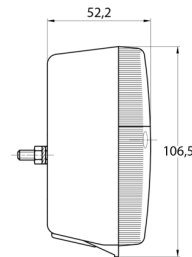

LUCI ANTERIORI E POSTERIORI

3118.0000100

Luce posteriore alogena | sinistra e destra | luce targa |
3 lampade

EAN: 5414184004924

Specifiche

Altezza mm	106.5 mm	Fornito con	Viti di montaggio
Certificazione	ECE	Imballaggio	Imballaggio POS
Colore	Ambra/rosso	Lato di montaggio	Posteriore - Sinistra e destra
Colore della lente	Ambra/rosso	Lunghezza mm	108 mm
Con indicatore di direzione	Sì	Montaggio	Montaggio superficiale
Con luce di posizione-stop	Sì	Peso (kg)	0,150 Kg
Con luce targa - sotto	Sì	Presa	P21W-BA15s/C5W SC8.5
Connessione	Passacavo	Spessore mm	52 mm
Da ordinare presso	2	Tensione operativa	12V - 24V
Fonte luminosa	Alogeno	Tipo	Luci posteriori