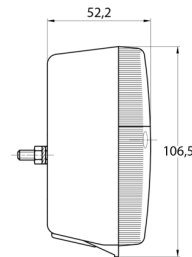

LUCI ANTERIORI E POSTERIORI

3118.0000100

Luce posteriore alogena | sinistra e destra | luce targa | 3 lampade

EAN: 5414184004924

Specifiche

Altezza mm	106.5 mm	Fornito con	Viti di montaggio
Certificazione	ECE	Imballaggio	Imballaggio POS
Colore	Ambra/rosso	Lato di montaggio	Posteriore - Sinistra e destra
Colore della lente	Ambra/rosso	Lunghezza mm	108 mm
Con indicatore di direzione	Sì	Montaggio	Montaggio superficiale
Con luce di posizione-stop	Sì	Peso (kg)	0,150 Kg
Con luce targa - sotto	Sì	Presa	P21W-BA15s/C5W SC8.5
Connessione	Passacavo	Spessore mm	52 mm
Da ordinare presso	2	Tensione operativa	12V - 24V
Fonte luminosa	Alogeno	Tipo	Luci posteriori