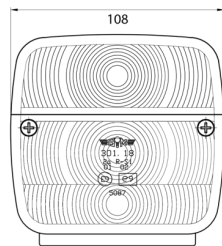

LUCI ANTERIORI E POSTERIORI

3118.0000100

Luce posteriore alogena | sinistra e destra | luce targa | 3 lampade

EAN: 5414184004924

Specifiche

Altezza mm	106.5 mm	Fornito con	Viti di montaggio
Certificazione	ECE	Imballaggio	Imballaggio POS
Colore	Ambra/rosso	Lato di montaggio	Posteriore - Sinistra e destra
Colore della lente	Ambra/rosso	Lunghezza mm	108 mm
Con indicatore di direzione	Sì	Montaggio	Montaggio superficiale
Con luce di posizione-stop	Sì	Peso (kg)	0,150 Kg
Con luce targa - sotto	Sì	Presa	P21W-BA15s/C5W SC8.5
Connessione	Passacavo	Spessore mm	52 mm
Da ordinare presso	2	Tensione operativa	12V - 24V
Fonte luminosa	Alogeno	Tipo	Luci posteriori