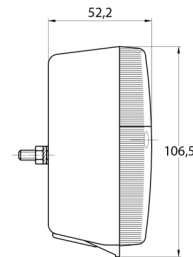

LIGHTS FRONT AND REAR

3118.0000100

Luce posteriore alogena | sinistra e destra | luce targa |
3 lampade

EAN: 5414184004924

Specifiche

Altezza mm	106.5 mm	Fornito con	Viti di montaggio
Certificazione	ECE	Imballaggio	Imballaggio POS
Colore	Ambra/rosso	Lato di montaggio	Posteriore - Sinistra e destra
Colore della lente	Ambra/rosso	Lunghezza mm	108 mm
Con indicatore di direzione	Sì	Montaggio	Montaggio superficiale
Con luce di posizione-stop	Sì	Peso (kg)	0,150 Kg
Con luce targa - sotto	Sì	Presca	P21W-BA15s/C5W SC8.5
Connessione	Passacavo	Spessore mm	52 mm
Da ordinare presso	2	Tensione operativa	12V - 24V
Fonte luminosa	Alogeno	Tipo	Luci posteriori