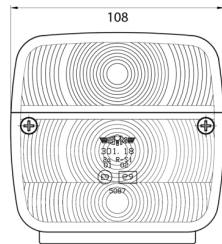

LUCI ANTERIORI E POSTERIORI

3118.0000100

Luce posteriore alogena | sinistra e destra | luce targa |
3 lampade

EAN: 5414184004924

Specifiche

Altezza mm	106.5 mm	Fornito con	Viti di montaggio
Certificazione	ECE	Imballaggio	Imballaggio POS
Colore	Ambra/rosso	Lato di montaggio	Posteriore - Sinistra e destra
Colore della lente	Ambra/rosso	Lunghezza mm	108 mm
Con indicatore di direzione	Sì	Montaggio	Montaggio superficiale
Con luce di posizione-stop	Sì	Peso (kg)	0,150 Kg
Con luce targa - sotto	Sì	Presa	P21W-BA15s/C5W SC8.5
Connessione	Passacavo	Spessore mm	52 mm
Da ordinare presso	2	Tensione operativa	12V - 24V
Fonte luminosa	Alogeno	Tipo	Luci posteriori