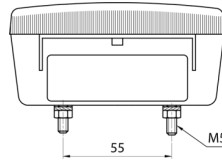

LUCI ANTERIORI E POSTERIORI

3118.0000100

Luce posteriore alogena | sinistra e destra | luce targa |
3 lampade

EAN: 5414184004924

Specifiche

Altezza mm	106.5 mm	Fornito con	Viti di montaggio
Certificazione	ECE	Imballaggio	Imballaggio POS
Colore	Ambra/rosso	Lato di montaggio	Posteriore - Sinistra e destra
Colore della lente	Ambra/rosso	Lunghezza mm	108 mm
Con indicatore di direzione	Sì	Montaggio	Montaggio superficiale
Con luce di posizione-stop	Sì	Peso (kg)	0,150 Kg
Con luce targa - sotto	Sì	Presa	P21W-BA15s/C5W SC8.5
Connessione	Passacavo	Spessore mm	52 mm
Da ordinare presso	2	Tensione operativa	12V - 24V
Fonte luminosa	Alogeno	Tipo	Luci posteriori