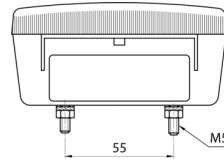

LIGHTS FRONT AND REAR

3118.0000100

Luce posteriore alogena | sinistra e destra | luce targa |
3 lampade

EAN: 5414184004924

Specifiche

Altezza mm	106.5 mm	Fornito con	Viti di montaggio
Certificazione	ECE	Imballaggio	Imballaggio POS
Colore	Ambra/rosso	Lato di montaggio	Posteriore - Sinistra e destra
Colore della lente	Ambra/rosso	Lunghezza mm	108 mm
Con indicatore di direzione	Sì	Montaggio	Montaggio superficiale
Con luce di posizione-stop	Sì	Peso (kg)	0,150 Kg
Con luce targa - sotto	Sì	Presca	P21W-BA15s/C5W SC8.5
Connessione	Passacavo	Spessore mm	52 mm
Da ordinare presso	2	Tensione operativa	12V - 24V
Fonte luminosa	Alogeno	Tipo	Luci posteriori