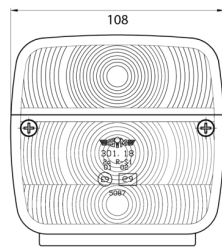

3118.0000150

Luce posteriore alogena | sinistra+destra | 12-24V

EAN: 5414184562899

## Specifiche

|                             |                   |                    |                                |
|-----------------------------|-------------------|--------------------|--------------------------------|
| Altezza mm                  | 106.5 mm          | Imballaggio        | Imballaggio POS                |
| Certificazione              | ECE               | Lato di montaggio  | Posteriore - Sinistra e destra |
| Colore                      | Ambra/rosso       | Lunghezza mm       | 108 mm                         |
| Colore della lente          | Ambra/rosso       | Montaggio          | Montaggio superficiale         |
| Con indicatore di direzione | Sì                | Peso (kg)          | 0,150 Kg                       |
| Con luce di posizione-stop  | Sì                | Presca             | P21W-BA15s/C5W SC8.5           |
| Connessione                 | Passacavo         | Spessore mm        | 52 mm                          |
| Da ordinare presso          | 2                 | Tensione operativa | 12V - 24V                      |
| Fonte luminosa              | Alogeno           | Tipo               | Luci posteriori                |
| Fornito con                 | Viti di montaggio |                    |                                |