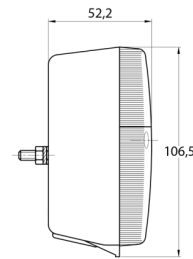

LUCI ANTERIORI E POSTERIORI

3118.0000150

Luce posteriore alogena | sinistra+destra | 12-24V

EAN: 5414184562899

Specifiche

Altezza mm	106.5 mm	Imballaggio	Imballaggio POS
Certificazione	ECE	Lato di montaggio	Posteriore - Sinistra e destra
Colore	Ambra/rosso	Lunghezza mm	108 mm
Colore della lente	Ambra/rosso	Montaggio	Montaggio superficiale
Con indicatore di direzione	Sì	Peso (kg)	0,150 Kg
Con luce di posizione-stop	Sì	Presca	P21W-BA15s/C5W SC8.5
Connessione	Passacavo	Spessore mm	52 mm
Da ordinare presso	2	Tensione operativa	12V - 24V
Fonte luminosa	Alogeno	Tipo	Luci posteriori
Fornito con	Viti di montaggio