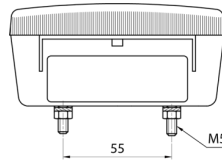

LUCI ANTERIORI E POSTERIORI

3118.0000150

Luce posteriore alogena | sinistra+destra | 12-24V

EAN: 5414184562899

Specifiche

Altezza mm	106.5 mm	Imballaggio	Imballaggio POS
Certificazione	ECE	Lato di montaggio	Posteriore - Sinistra e destra
Colore	Ambra/rosso	Lunghezza mm	108 mm
Colore della lente	Ambra/rosso	Montaggio	Montaggio superficiale
Con indicatore di direzione	Sì	Peso (kg)	0,150 Kg
Con luce di posizione-stop	Sì	Presca	P21W-BA15s/C5W SC8.5
Connessione	Passacavo	Spessore mm	52 mm
Da ordinare presso	2	Tensione operativa	12V - 24V
Fonte luminosa	Alogeno	Tipo	Luci posteriori
Fornito con	Viti di montaggio		