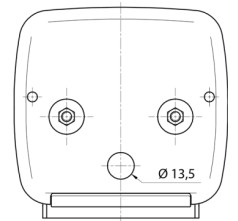

## Specifiche

|                             |                   |                    |                                |
|-----------------------------|-------------------|--------------------|--------------------------------|
| Altezza mm                  | 106.5 mm          | Imballaggio        | Imballaggio POS                |
| Certificazione              | ECE               | Lato di montaggio  | Posteriore - Sinistra e destra |
| Colore                      | Ambra/rosso       | Lunghezza mm       | 108 mm                         |
| Colore della lente          | Ambra/rosso       | Montaggio          | Montaggio superficiale         |
| Con indicatore di direzione | Sì                | Peso (kg)          | 0,150 Kg                       |
| Con luce di posizione-stop  | Sì                | Presca             | P21W-BA15s/C5W SC8.5           |
| Connessione                 | Passacavo         | Spessore mm        | 52 mm                          |
| Da ordinare presso          | 2                 | Tensione operativa | 12V - 24V                      |
| Fonte luminosa              | Alogeno           | Tipo               | Luci posteriori                |
| Fornito con                 | Viti di montaggio |                    |                                |