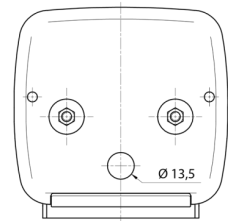

LUCI ANTERIORI E POSTERIORI

3118.0000150

Luce posteriore alogena | sinistra+destra | 12-24V

EAN: 5414184562899

Specifiche

Altezza mm	106.5 mm	Imballaggio	Imballaggio POS
Certificazione	ECE	Lato di montaggio	Posteriore - Sinistra e destra
Colore	Ambra/rosso	Lunghezza mm	108 mm
Colore della lente	Ambra/rosso	Montaggio	Montaggio superficiale
Con indicatore di direzione	Sì	Peso (kg)	0,150 Kg
Con luce di posizione-stop	Sì	Presca	P21W-BA15s/C5W SC8.5
Connessione	Passacavo	Spessore mm	52 mm
Da ordinare presso	2	Tensione operativa	12V - 24V
Fonte luminosa	Alogeno	Tipo	Luci posteriori
Fornito con	Viti di montaggio		