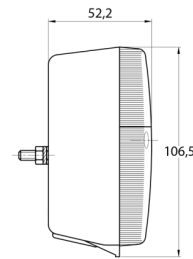

LUCI ANTERIORI E POSTERIORI

3118.0000150

Luce posteriore alogena | sinistra+destra | 12-24V

EAN: 5414184562899

Specifiche

Altezza mm	106.5 mm	Imballaggio	Imballaggio POS
Certificazione	ECE	Lato di montaggio	Posteriore - Sinistra e destra
Colore	Ambra/rosso	Lunghezza mm	108 mm
Colore della lente	Ambra/rosso	Montaggio	Montaggio superficiale
Con indicatore di direzione	Sì	Peso (kg)	0,150 Kg
Con luce di posizione-stop	Sì	Presca	P21W-BA15s/C5W SC8.5
Connessione	Passacavo	Spessore mm	52 mm
Da ordinare presso	2	Tensione operativa	12V - 24V
Fonte luminosa	Alogeno	Tipo	Luci posteriori
Fornito con	Viti di montaggio		