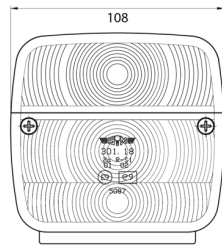

LUCI ANTERIORI E POSTERIORI

3118.0000150

Luce posteriore alogena | sinistra+destra | 12-24V

EAN: 5414184562899

Specifiche

Altezza mm	106.5 mm	Imballaggio	Imballaggio POS
Certificazione	ECE	Lato di montaggio	Posteriore - Sinistra e destra
Colore	Ambra/rosso	Lunghezza mm	108 mm
Colore della lente	Ambra/rosso	Montaggio	Montaggio superficiale
Con indicatore di direzione	Sì	Peso (kg)	0,150 Kg
Con luce di posizione-stop	Sì	Presca	P21W-BA15s/C5W SC8.5
Connessione	Passacavo	Spessore mm	52 mm
Da ordinare presso	2	Tensione operativa	12V - 24V
Fonte luminosa	Alogeno	Tipo	Luci posteriori
Fornito con	Viti di montaggio