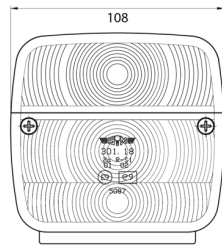

LUCI ANTERIORI E POSTERIORI

3118.0000150

Luce posteriore alogena | sinistra+destra | 12-24V

EAN: 5414184562899

Specifiche

Altezza mm	106.5 mm	Imballaggio	Imballaggio POS
Certificazione	ECE	Lato di montaggio	Posteriore - Sinistra e destra
Colore	Ambra/rosso	Lunghezza mm	108 mm
Colore della lente	Ambra/rosso	Montaggio	Montaggio superficiale
Con indicatore di direzione	Sì	Peso (kg)	0,150 Kg
Con luce di posizione-stop	Sì	Presca	P21W-BA15s/C5W SC8.5
Connessione	Passacavo	Spessore mm	52 mm
Da ordinare presso	2	Tensione operativa	12V - 24V
Fonte luminosa	Alogeno	Tipo	Luci posteriori
Fornito con	Viti di montaggio		