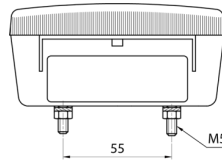

LUCI ANTERIORI E POSTERIORI

3118.0000150

Luce posteriore alogena | sinistra+destra | 12-24V

EAN: 5414184562899

Specifiche

Altezza mm	106.5 mm	Imballaggio	Imballaggio POS
Certificazione	ECE	Lato di montaggio	Posteriore - Sinistra e destra
Colore	Ambra/rosso	Lunghezza mm	108 mm
Colore della lente	Ambra/rosso	Montaggio	Montaggio superficiale
Con indicatore di direzione	Sì	Peso (kg)	0,150 Kg
Con luce di posizione-stop	Sì	Presca	P21W-BA15s/C5W SC8.5
Connessione	Passacavo	Spessore mm	52 mm
Da ordinare presso	2	Tensione operativa	12V - 24V
Fonte luminosa	Alogeno	Tipo	Luci posteriori
Fornito con	Viti di montaggio