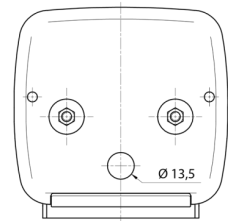

LUCI ANTERIORI E POSTERIORI

3118.0000150

Luce posteriore alogena | sinistra+destra | 12-24V

EAN: 5414184562899

Specifiche

Altezza mm	106.5 mm	Imballaggio	Imballaggio POS
Certificazione	ECE	Lato di montaggio	Posteriore - Sinistra e destra
Colore	Ambra/rosso	Lunghezza mm	108 mm
Colore della lente	Ambra/rosso	Montaggio	Montaggio superficiale
Con indicatore di direzione	Sì	Peso (kg)	0,150 Kg
Con luce di posizione-stop	Sì	Presca	P21W-BA15s/C5W SC8.5
Connessione	Passacavo	Spessore mm	52 mm
Da ordinare presso	2	Tensione operativa	12V - 24V
Fonte luminosa	Alogeno	Tipo	Luci posteriori
Fornito con	Viti di montaggio