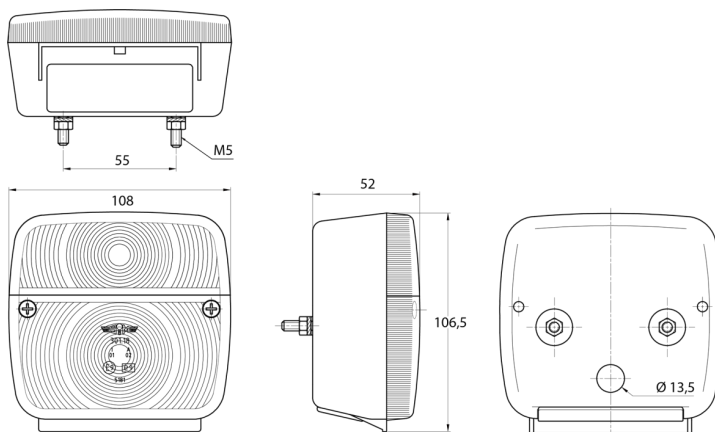

LUCI ANTERIORI E POSTERIORI

3118.1000100

Luce posteriore alogena | destra e sinistra | luce targa | 2 lampade

EAN: 5414184562905

Specifiche

Altezza mm	106.5 mm	Fornito con	Viti di montaggio
Certificazione	ECE	Imballaggio	Imballaggio POS
Colore	Ambra/rosso	Lato di montaggio	Posteriore - Sinistra e destra
Colore della lente	Ambra/rosso	Lunghezza mm	108 mm
Con indicatore di direzione	Sì	Montaggio	Montaggio superficiale
Con luce di posizione-stop	Sì	Peso (kg)	0,150 Kg
Con luce targa - sotto	Sì	Presa	P21W-BA15s/P21/5W BAY15d
Connessione	Passacavo	Spessore mm	52 mm
Da ordinare presso	2	Tipo	Luci posteriori
Fonte luminosa	Alogeno		