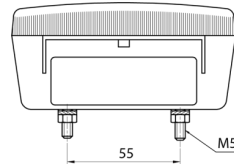

## Specifiche

Altezza mm	106,5 mm	Fornito con	Viti di montaggio
Certificazione	ECE	Imballaggio	Imballaggio POS
Colore	Ambra/rosso	Lato di montaggio	Posteriore - Sinistra e destra
Colore della lente	Ambra/rosso	Lunghezza mm	108 mm
Con indicatore di direzione	Sì	Montaggio	Montaggio superficiale
Con luce di posizione-stop	Sì	Peso (kg)	0,150 Kg
Con luce targa - sotto	Sì	Presca	P21W-BA15s/P21/5W BAY15d
Connessione	Passacavo	Spessore mm	52 mm
Da ordinare presso	2	Tipo	Luci posteriori
Fonte luminosa	Alogeno		