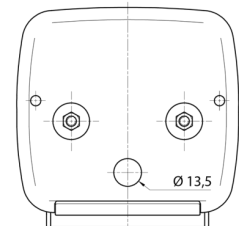

## Specifiche

Altezza mm	106,5 mm	Fornito con	Viti di montaggio
Certificazione	ECE	Imballaggio	Imballaggio POS
Colore	Ambra/rosso	Lato di montaggio	Posteriore - Sinistra e destra
Colore della lente	Ambra/rosso	Lunghezza mm	108 mm
Con indicatore di direzione	Sì	Montaggio	Montaggio superficiale
Con luce di posizione-stop	Sì	Peso (kg)	0,150 Kg
Con luce targa - sotto	Sì	Presca	P21W-BA15s/P21/5W BAY15d
Connessione	Passacavo	Spessore mm	52 mm
Da ordinare presso	2	Tipo	Luci posteriori
Fonte luminosa	Alogeno		