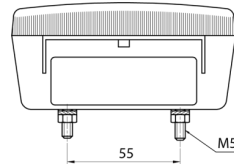

LIGHTS FRONT AND REAR

3118.1000100

Luce posteriore alogena | destra e sinistra | luce targa |
2 lampade

EAN: 5414184562905

Specifiche

| | | | |
|-----------------------------|-------------|-------------------|--------------------------------|
| Altezza mm | 106,5 mm | Fornito con | Viti di montaggio |
| Certificazione | ECE | Imballaggio | Imballaggio POS |
| Colore | Ambra/rosso | Lato di montaggio | Posteriore - Sinistra e destra |
| Colore della lente | Ambra/rosso | Lunghezza mm | 108 mm |
| Con indicatore di direzione | Sì | Montaggio | Montaggio superficiale |
| Con luce di posizione-stop | Sì | Peso (kg) | 0,150 Kg |
| Con luce targa - sotto | Sì | Presa | P21W-BA15s/P21/5W BAY15d |
| Connessione | Passacavo | Spessore mm | 52 mm |
| Da ordinare presso | 2 | Tipo | Luci posteriori |
| Fonte luminosa | Alogeno | | |