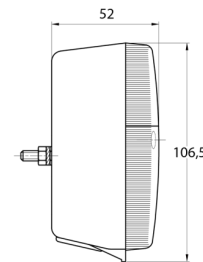

## Specifiche

Altezza mm	106,5 mm	Fornito con	Viti di montaggio
Certificazione	ECE	Imballaggio	Imballaggio POS
Colore	Ambra/rosso	Lato di montaggio	Posteriore - Sinistra e destra
Colore della lente	Ambra/rosso	Lunghezza mm	108 mm
Con indicatore di direzione	Sì	Montaggio	Montaggio superficiale
Con luce di posizione-stop	Sì	Peso (kg)	0,150 Kg
Con luce targa - sotto	Sì	Presca	P21W-BA15s/P21/5W BAY15d
Connessione	Passacavo	Spessore mm	52 mm
Da ordinare presso	2	Tipo	Luci posteriori
Fonte luminosa	Alogeno		