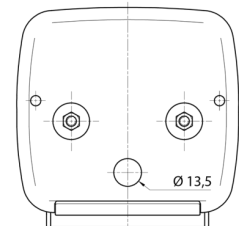

LIGHTS FRONT AND REAR

3118.1000100

Luce posteriore alogena | destra e sinistra | luce targa |
2 lampade

EAN: 5414184562905

Specifiche

| | | | |
|-----------------------------|-------------|-------------------|--------------------------------|
| Altezza mm | 106,5 mm | Fornito con | Viti di montaggio |
| Certificazione | ECE | Imballaggio | Imballaggio POS |
| Colore | Ambra/rosso | Lato di montaggio | Posteriore - Sinistra e destra |
| Colore della lente | Ambra/rosso | Lunghezza mm | 108 mm |
| Con indicatore di direzione | Sì | Montaggio | Montaggio superficiale |
| Con luce di posizione-stop | Sì | Peso (kg) | 0,150 Kg |
| Con luce targa - sotto | Sì | Presa | P21W-BA15s/P21/5W BAY15d |
| Connessione | Passacavo | Spessore mm | 52 mm |
| Da ordinare presso | 2 | Tipo | Luci posteriori |
| Fonte luminosa | Alogeno | | |