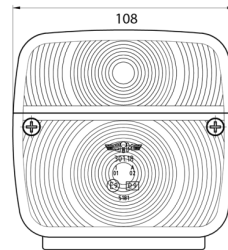

LIGHTS FRONT AND REAR

3118.1000100

Luce posteriore alogena | destra e sinistra | luce targa |
2 lampade

EAN: 5414184562905

Specifiche

| | | | |
|-----------------------------|-------------|-------------------|--------------------------------|
| Altezza mm | 106,5 mm | Fornito con | Viti di montaggio |
| Certificazione | ECE | Imballaggio | Imballaggio POS |
| Colore | Ambra/rosso | Lato di montaggio | Posteriore - Sinistra e destra |
| Colore della lente | Ambra/rosso | Lunghezza mm | 108 mm |
| Con indicatore di direzione | Sì | Montaggio | Montaggio superficiale |
| Con luce di posizione-stop | Sì | Peso (kg) | 0,150 Kg |
| Con luce targa - sotto | Sì | Presa | P21W-BA15s/P21/5W BAY15d |
| Connessione | Passacavo | Spessore mm | 52 mm |
| Da ordinare presso | 2 | Tipo | Luci posteriori |
| Fonte luminosa | Alogeno | | |