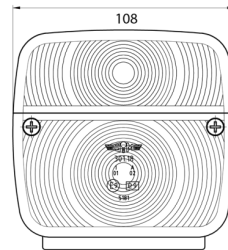

# LIGHTS FRONT AND REAR

3118.1000100

Luce posteriore alogena | destra e sinistra | luce targa | 2 lampade

EAN: 5414184562905

## Specifiche

Altezza mm	106,5 mm	Fornito con	Viti di montaggio
Certificazione	ECE	Imballaggio	Imballaggio POS
Colore	Ambra/rosso	Lato di montaggio	Posteriore - Sinistra e destra
Colore della lente	Ambra/rosso	Lunghezza mm	108 mm
Con indicatore di direzione	Sì	Montaggio	Montaggio superficiale
Con luce di posizione-stop	Sì	Peso (kg)	0,150 Kg
Con luce targa - sotto	Sì	Presca	P21W-BA15s/P21/5W BAY15d
Connessione	Passacavo	Spessore mm	52 mm
Da ordinare presso	2	Tipo	Luci posteriori
Fonte luminosa	Alogeno		