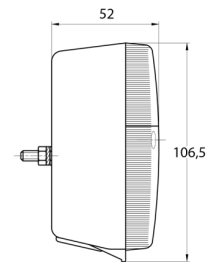

LIGHTS FRONT AND REAR

3118.1000100

Luce posteriore alogena | destra e sinistra | luce targa |
2 lampade

EAN: 5414184562905

Specifiche

| | | | |
|-----------------------------|-------------|-------------------|--------------------------------|
| Altezza mm | 106,5 mm | Fornito con | Viti di montaggio |
| Certificazione | ECE | Imballaggio | Imballaggio POS |
| Colore | Ambra/rosso | Lato di montaggio | Posteriore - Sinistra e destra |
| Colore della lente | Ambra/rosso | Lunghezza mm | 108 mm |
| Con indicatore di direzione | Sì | Montaggio | Montaggio superficiale |
| Con luce di posizione-stop | Sì | Peso (kg) | 0,150 Kg |
| Con luce targa - sotto | Sì | Presa | P21W-BA15s/P21/5W BAY15d |
| Connessione | Passacavo | Spessore mm | 52 mm |
| Da ordinare presso | 2 | Tipo | Luci posteriori |
| Fonte luminosa | Alogeno | | |