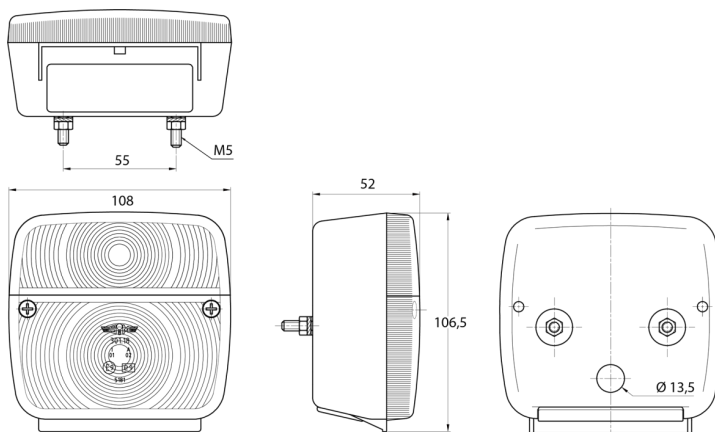

LUCI ANTERIORI E POSTERIORI

3118.1000100

Luce posteriore alogena | destra e sinistra | luce targa |
2 lampade

EAN: 5414184562905

Specifiche

Altezza mm	106.5 mm	Fornito con	Viti di montaggio
Certificazione	ECE	Imballaggio	Imballaggio POS
Colore	Ambra/rosso	Lato di montaggio	Posteriore - Sinistra e destra
Colore della lente	Ambra/rosso	Lunghezza mm	108 mm
Con indicatore di direzione	Sì	Montaggio	Montaggio superficiale
Con luce di posizione-stop	Sì	Peso (kg)	0,150 Kg
Con luce targa - sotto	Sì	Presa	P21W-BA15s/P21/5W BAY15d
Connessione	Passacavo	Spessore mm	52 mm
Da ordinare presso	2	Tipo	Luci posteriori
Fonte luminosa	Alogeno		