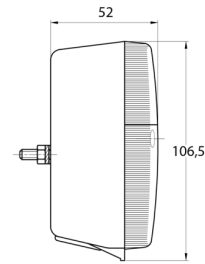

3118.1000150

Luce posteriore alogena | sinistra+destra | 12-24V

EAN: 5414184565098

Specifiche

Altezza mm	106.5 mm
Certificazione	ECE
Colore	Ambra/rosso
Colore della lente	Ambra/rosso
Con indicatore di direzione	Sì
Con luce di posizione-stop	Sì
Connessione	Passacavo
Da ordinare presso	2
Fonte luminosa	Alogeno
Fornito con	Viti di montaggio

Imballaggio	Imballaggio POS
Lato di montaggio	Posteriore - Sinistra e destra
Lunghezza mm	108 mm
Montaggio	Montaggio superficiale
Peso (kg)	0,162 Kg
Presca	P21W-BA15s/P21/5W BAY15d
Spessore mm	52 mm
Tensione operativa	12V - 24V
Tipo	Luci posteriori