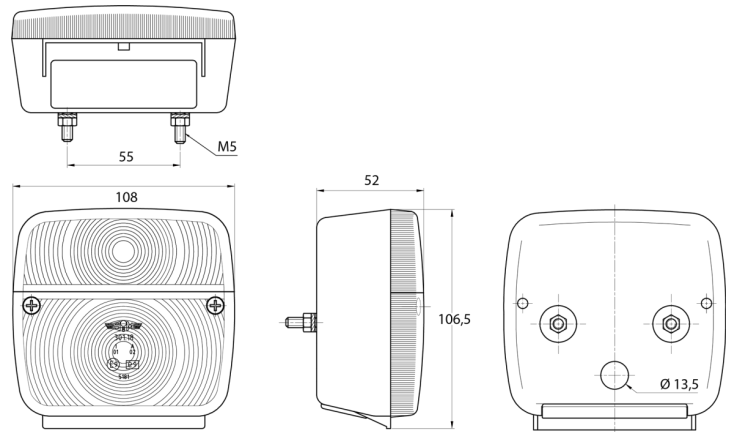

3118.1000150

Luce posteriore alogena | sinistra+destra | 12-24V

EAN: 5414184565098

## Specifiche

Altezza mm	106.5 mm	Imballaggio	Imballaggio POS
Certificazione	ECE	Lato di montaggio	Posteriore - Sinistra e destra
Colore	Ambra/rosso	Lunghezza mm	108 mm
Colore della lente	Ambra/rosso	Montaggio	Montaggio superficiale
Con indicatore di direzione	Sì	Peso (kg)	0,162 Kg
Con luce di posizione-stop	Sì	Presca	P21W-BA15s/P21/5W BAY15d
Connessione	Passacavo	Spessore mm	52 mm
Da ordinare presso	2	Tensione operativa	12V - 24V
Fonte luminosa	Alogeno	Tipo	Luci posteriori
Fornito con	Viti di montaggio		