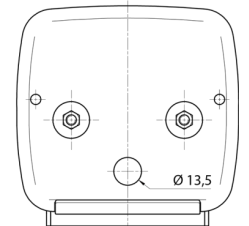

## Specifiche

Altezza mm	106.5 mm
Certificazione	ECE
Colore	Ambra/rosso
Colore della lente	Ambra/rosso
Con indicatore di direzione	Sì
Con luce di posizione-stop	Sì
Connessione	Passacavo
Da ordinare presso	2
Fonte luminosa	Alogeno
Fornito con	Viti di montaggio

Imballaggio	Imballaggio POS
Lato di montaggio	Posteriore - Sinistra e destra
Lunghezza mm	108 mm
Montaggio	Montaggio superficiale
Peso (kg)	0,162 Kg
Presca	P21W-BA15s/P21/5W BAY15d
Spessore mm	52 mm
Tensione operativa	12V - 24V
Tipo	Luci posteriori