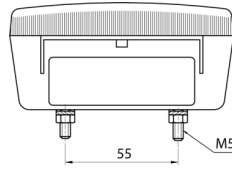

3118.1000150

Luce posteriore alogena | sinistra+destra | 12-24V

EAN: 5414184565098

Specifiche

Altezza mm	106.5 mm
Certificazione	ECE
Colore	Ambra/rosso
Colore della lente	Ambra/rosso
Con indicatore di direzione	Sì
Con luce di posizione-stop	Sì
Connessione	Passacavo
Da ordinare presso	2
Fonte luminosa	Alogeno
Fornito con	Viti di montaggio

Imballaggio	Imballaggio POS
Lato di montaggio	Posteriore - Sinistra e destra
Lunghezza mm	108 mm
Montaggio	Montaggio superficiale
Peso (kg)	0,162 Kg
Presca	P21W-BA15s/P21/5W BAY15d
Spessore mm	52 mm
Tensione operativa	12V - 24V
Tipo	Luci posteriori