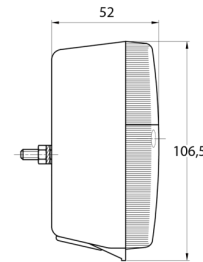

LUCI ANTERIORI E POSTERIORI

3118.1000150

Luce posteriore alogena | sinistra+destra | 12-24V

EAN: 5414184565098

Specifiche

Altezza mm	106.5 mm
Certificazione	ECE
Colore	Ambra/rosso
Colore della lente	Ambra/rosso
Con indicatore di direzione	Sì
Con luce di posizione-stop	Sì
Connessione	Passacavo
Da ordinare presso	2
Fonte luminosa	Alogeno
Fornito con	Viti di montaggio

Imballaggio	Imballaggio POS
Lato di montaggio	Posteriore - Sinistra e destra
Lunghezza mm	108 mm
Montaggio	Montaggio superficiale
Peso (kg)	0,162 Kg
Presca	P21W-BA15s/P21/5W BAY15d
Spessore mm	52 mm
Tensione operativa	12V - 24V
Tipo	Luci posteriori