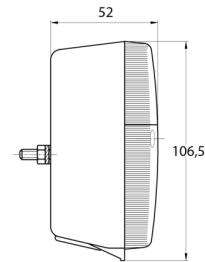

## Specifiche

Altezza mm	106.5 mm
Certificazione	ECE
Colore	Ambra/rosso
Colore della lente	Ambra/rosso
Con indicatore di direzione	Sì
Con luce di posizione-stop	Sì
Connessione	Passacavo
Da ordinare presso	2
Fonte luminosa	Alogeno
Fornito con	Viti di montaggio

Imballaggio	Imballaggio POS
Lato di montaggio	Posteriore - Sinistra e destra
Lunghezza mm	108 mm
Montaggio	Montaggio superficiale
Peso (kg)	0,162 Kg
Presca	P21W-BA15s/P21/5W BAY15d
Spessore mm	52 mm
Tensione operativa	12V - 24V
Tipo	Luci posteriori