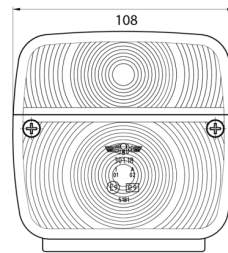

LUCI ANTERIORI E POSTERIORI

3118.1000150

Luce posteriore alogena | sinistra+destra | 12-24V

EAN: 5414184565098

Specifiche

Altezza mm	106.5 mm
Certificazione	ECE
Colore	Ambra/rosso
Colore della lente	Ambra/rosso
Con indicatore di direzione	Sì
Con luce di posizione-stop	Sì
Connessione	Passacavo
Da ordinare presso	2
Fonte luminosa	Alogeno
Fornito con	Viti di montaggio

Imballaggio	Imballaggio POS
Lato di montaggio	Posteriore - Sinistra e destra
Lunghezza mm	108 mm
Montaggio	Montaggio superficiale
Peso (kg)	0,162 Kg
Presca	P21W-BA15s/P21/5W BAY15d
Spessore mm	52 mm
Tensione operativa	12V - 24V
Tipo	Luci posteriori