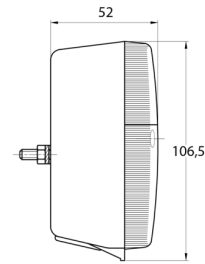

## Specifiche

Altezza mm	106.5 mm
Certificazione	ECE
Colore	Ambra/rosso
Colore della lente	Ambra/rosso
Con indicatore di direzione	Sì
Con luce di posizione-stop	Sì
Connessione	Passacavo
Da ordinare presso	2
Fonte luminosa	Alogeno
Fornito con	Viti di montaggio

Imballaggio	Imballaggio POS
Lato di montaggio	Posteriore - Sinistra e destra
Lunghezza mm	108 mm
Montaggio	Montaggio superficiale
Peso (kg)	0,162 Kg
Presca	P21W-BA15s/P21/5W BAY15d
Spessore mm	52 mm
Tensione operativa	12V - 24V
Tipo	Luci posteriori