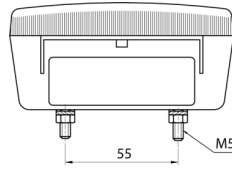

## Specifiche

Altezza mm	106.5 mm
Certificazione	ECE
Colore	Ambra/rosso
Colore della lente	Ambra/rosso
Con indicatore di direzione	Sì
Con luce di posizione-stop	Sì
Connessione	Passacavo
Da ordinare presso	2
Fonte luminosa	Alogeno
Fornito con	Viti di montaggio

Imballaggio	Imballaggio POS
Lato di montaggio	Posteriore - Sinistra e destra
Lunghezza mm	108 mm
Montaggio	Montaggio superficiale
Peso (kg)	0,162 Kg
Presca	P21W-BA15s/P21/5W BAY15d
Spessore mm	52 mm
Tensione operativa	12V - 24V
Tipo	Luci posteriori