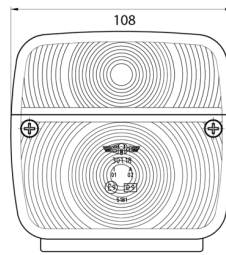

3118.1000150

Luce posteriore alogena | sinistra+destra | 12-24V

EAN: 5414184565098

## Specifiche

Altezza mm	106.5 mm
Certificazione	ECE
Colore	Ambra/rosso
Colore della lente	Ambra/rosso
Con indicatore di direzione	Sì
Con luce di posizione-stop	Sì
Connessione	Passacavo
Da ordinare presso	2
Fonte luminosa	Alogeno
Fornito con	Viti di montaggio

Imballaggio	Imballaggio POS
Lato di montaggio	Posteriore - Sinistra e destra
Lunghezza mm	108 mm
Montaggio	Montaggio superficiale
Peso (kg)	0,162 Kg
Presca	P21W-BA15s/P21/5W BAY15d
Spessore mm	52 mm
Tensione operativa	12V - 24V
Tipo	Luci posteriori