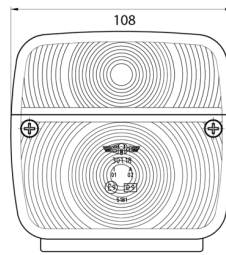

3118.1000150

Luce posteriore alogena | sinistra+destra | 12-24V

EAN: 5414184565098

Specifiche

Altezza mm	106.5 mm
Certificazione	ECE
Colore	Ambra/rosso
Colore della lente	Ambra/rosso
Con indicatore di direzione	Sì
Con luce di posizione-stop	Sì
Connessione	Passacavo
Da ordinare presso	2
Fonte luminosa	Alogeno
Fornito con	Viti di montaggio

Imballaggio	Imballaggio POS
Lato di montaggio	Posteriore - Sinistra e destra
Lunghezza mm	108 mm
Montaggio	Montaggio superficiale
Peso (kg)	0,162 Kg
Presca	P21W-BA15s/P21/5W BAY15d
Spessore mm	52 mm
Tensione operativa	12V - 24V
Tipo	Luci posteriori