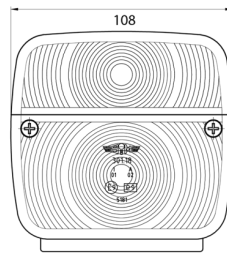

LUCI ANTERIORI E POSTERIORI

3118.1000150

Luce posteriore alogena | sinistra+destra | 12-24V

EAN: 5414184565098

Specifiche

Altezza mm	106.5 mm
Certificazione	ECE
Colore	Ambra/rosso
Colore della lente	Ambra/rosso
Con indicatore di direzione	Sì
Con luce di posizione-stop	Sì
Connessione	Passacavo
Da ordinare presso	2
Fonte luminosa	Alogeno
Fornito con	Viti di montaggio

Imballaggio	Imballaggio POS
Lato di montaggio	Posteriore - Sinistra e destra
Lunghezza mm	108 mm
Montaggio	Montaggio superficiale
Peso (kg)	0,162 Kg
Preso	P21W-BA15s/P21/5W BAY15d
Spessore mm	52 mm
Tensione operativa	12V - 24V
Tipo	Luci posteriori