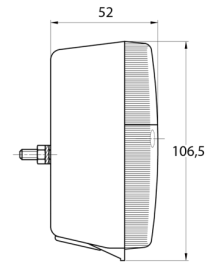

LUCI ANTERIORI E POSTERIORI

3118.1000150

Luce posteriore alogena | sinistra+destra | 12-24V

EAN: 5414184565098

Specifiche

Altezza mm	106.5 mm
Certificazione	ECE
Colore	Ambra/rosso
Colore della lente	Ambra/rosso
Con indicatore di direzione	Sì
Con luce di posizione-stop	Sì
Connessione	Passacavo
Da ordinare presso	2
Fonte luminosa	Alogeno
Fornito con	Viti di montaggio

Imballaggio	Imballaggio POS
Lato di montaggio	Posteriore - Sinistra e destra
Lunghezza mm	108 mm
Montaggio	Montaggio superficiale
Peso (kg)	0,162 Kg
Preso	P21W-BA15s/P21/5W BAY15d
Spessore mm	52 mm
Tensione operativa	12V - 24V
Tipo	Luci posteriori