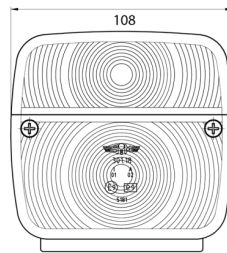

## Specifiche

Altezza mm	106.5 mm
Certificazione	ECE
Colore	Ambra/rosso
Colore della lente	Ambra/rosso
Con indicatore di direzione	Sì
Con luce di posizione-stop	Sì
Connessione	Passacavo
Da ordinare presso	2
Fonte luminosa	Alogeno
Fornito con	Viti di montaggio

Imballaggio	Imballaggio POS
Lato di montaggio	Posteriore - Sinistra e destra
Lunghezza mm	108 mm
Montaggio	Montaggio superficiale
Peso (kg)	0,162 Kg
Presca	P21W-BA15s/P21/5W BAY15d
Spessore mm	52 mm
Tensione operativa	12V - 24V
Tipo	Luci posteriori