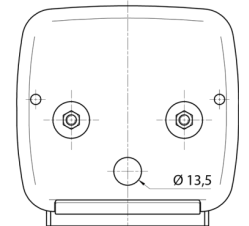

LUCI ANTERIORI E POSTERIORI

3118.1000150

Luce posteriore alogena | sinistra+destra | 12-24V

EAN: 5414184565098

Specifiche

Altezza mm	106.5 mm
Certificazione	ECE
Colore	Ambra/rosso
Colore della lente	Ambra/rosso
Con indicatore di direzione	Sì
Con luce di posizione-stop	Sì
Connessione	Passacavo
Da ordinare presso	2
Fonte luminosa	Alogeno
Fornito con	Viti di montaggio

Imballaggio	Imballaggio POS
Lato di montaggio	Posteriore - Sinistra e destra
Lunghezza mm	108 mm
Montaggio	Montaggio superficiale
Peso (kg)	0,162 Kg
Presca	P21W-BA15s/P21/5W BAY15d
Spessore mm	52 mm
Tensione operativa	12V - 24V
Tipo	Luci posteriori