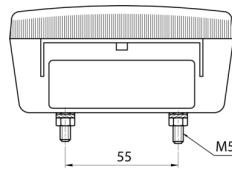

## Specifiche

Altezza mm	106.5 mm
Certificazione	ECE
Colore	Ambra/rosso
Colore della lente	Ambra/rosso
Con indicatore di direzione	Sì
Con luce di posizione-stop	Sì
Connessione	Passacavo
Da ordinare presso	2
Fonte luminosa	Alogeno
Fornito con	Viti di montaggio

Imballaggio	Imballaggio POS
Lato di montaggio	Posteriore - Sinistra e destra
Lunghezza mm	108 mm
Montaggio	Montaggio superficiale
Peso (kg)	0,162 Kg
Presca	P21W-BA15s/P21/5W BAY15d
Spessore mm	52 mm
Tensione operativa	12V - 24V
Tipo	Luci posteriori