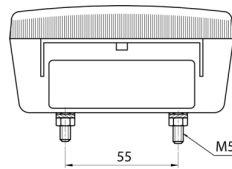

LUCI ANTERIORI E POSTERIORI

3118.1000150

Luce posteriore alogena | sinistra+destra | 12-24V

EAN: 5414184565098

Specifiche

Altezza mm	106.5 mm
Certificazione	ECE
Colore	Ambra/rosso
Colore della lente	Ambra/rosso
Con indicatore di direzione	Sì
Con luce di posizione-stop	Sì
Connessione	Passacavo
Da ordinare presso	2
Fonte luminosa	Alogeno
Fornito con	Viti di montaggio

Imballaggio	Imballaggio POS
Lato di montaggio	Posteriore - Sinistra e destra
Lunghezza mm	108 mm
Montaggio	Montaggio superficiale
Peso (kg)	0,162 Kg
Preso	P21W-BA15s/P21/5W BAY15d
Spessore mm	52 mm
Tensione operativa	12V - 24V
Tipo	Luci posteriori