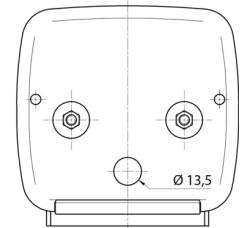

## Specifiche

Altezza mm	106.5 mm
Certificazione	ECE
Colore	Ambra/rosso
Colore della lente	Ambra/rosso
Con indicatore di direzione	Sì
Con luce di posizione-stop	Sì
Connessione	Passacavo
Da ordinare presso	2
Fonte luminosa	Alogeno
Fornito con	Viti di montaggio

Imballaggio	Imballaggio POS
Lato di montaggio	Posteriore - Sinistra e destra
Lunghezza mm	108 mm
Montaggio	Montaggio superficiale
Peso (kg)	0,162 Kg
Presca	P21W-BA15s/P21/5W BAY15d
Spessore mm	52 mm
Tensione operativa	12V - 24V
Tipo	Luci posteriori