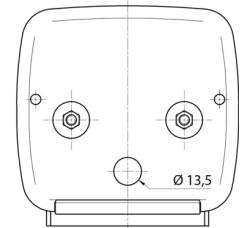

3118.1000150

Luce posteriore alogena | sinistra+destra | 12-24V

EAN: 5414184565098

Specifiche

Altezza mm	106.5 mm
Certificazione	ECE
Colore	Ambra/rosso
Colore della lente	Ambra/rosso
Con indicatore di direzione	Sì
Con luce di posizione-stop	Sì
Connessione	Passacavo
Da ordinare presso	2
Fonte luminosa	Alogeno
Fornito con	Viti di montaggio

Imballaggio	Imballaggio POS
Lato di montaggio	Posteriore - Sinistra e destra
Lunghezza mm	108 mm
Montaggio	Montaggio superficiale
Peso (kg)	0,162 Kg
Presca	P21W-BA15s/P21/5W BAY15d
Spessore mm	52 mm
Tensione operativa	12V - 24V
Tipo	Luci posteriori