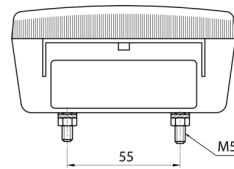

LUCI ANTERIORI E POSTERIORI

3118.1000150

Luce posteriore alogena | sinistra+destra | 12-24V

EAN: 5414184565098

Specifiche

Altezza mm	106.5 mm
Certificazione	ECE
Colore	Ambra/rosso
Colore della lente	Ambra/rosso
Con indicatore di direzione	Sì
Con luce di posizione-stop	Sì
Connessione	Passacavo
Da ordinare presso	2
Fonte luminosa	Alogeno
Fornito con	Viti di montaggio

Imballaggio	Imballaggio POS
Lato di montaggio	Posteriore - Sinistra e destra
Lunghezza mm	108 mm
Montaggio	Montaggio superficiale
Peso (kg)	0,162 Kg
Presca	P21W-BA15s/P21/5W BAY15d
Spessore mm	52 mm
Tensione operativa	12V - 24V
Tipo	Luci posteriori