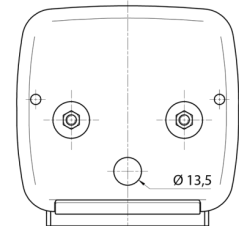

LUCI ANTERIORI E POSTERIORI

3118.1000150

Luce posteriore alogena | sinistra+destra | 12-24V

EAN: 5414184565098

Specifiche

Altezza mm	106.5 mm
Certificazione	ECE
Colore	Ambra/rosso
Colore della lente	Ambra/rosso
Con indicatore di direzione	Sì
Con luce di posizione-stop	Sì
Connessione	Passacavo
Da ordinare presso	2
Fonte luminosa	Alogeno
Fornito con	Viti di montaggio

Imballaggio	Imballaggio POS
Lato di montaggio	Posteriore - Sinistra e destra
Lunghezza mm	108 mm
Montaggio	Montaggio superficiale
Peso (kg)	0,162 Kg
Preso	P21W-BA15s/P21/5W BAY15d
Spessore mm	52 mm
Tensione operativa	12V - 24V
Tipo	Luci posteriori