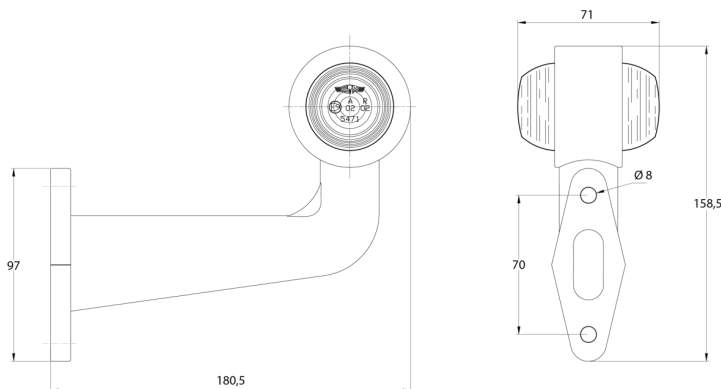

# LUCI DI POSIZIONE

3119.000000

Luce di posizione | sinistra+destra | 12-24V |  
rosso/bianco

EAN: 5414184004931

## Specifiche

Altezza mm	158,5 mm	Imballaggio	Scatola bianca con etichetta
Certificazione	ECE R7	Lato di montaggio	Sinistra e destra
Colore	Rosso/bianco	Lunghezza mm	180,5 mm
Colore della lente	Rosso/trasparente	Montaggio	Montaggio superficiale
Connessione	Estremità dei cavi aperte	Peso (kg)	0,195 Kg
Da ordinare presso	2	Presa	R5W-BA15s
Fonte luminosa	Alogeno	Spessore mm	71 mm
Funzioni	Luce di contorno 2 funzioni		