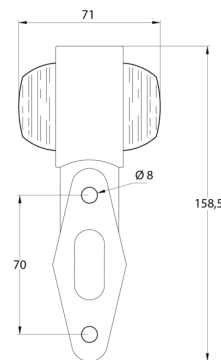

LUCI DI POSIZIONE

3119.000000

Luce di posizione | sinistra+destra | 12-24V |
rosso/bianco

EAN: 5414184004931

Specifiche

Altezza mm	158,5 mm
Certificazione	ECE R7
Colore	Rosso/bianco
Colore della lente	Rosso/trasparente
Connessione	Estremità dei cavi aperte
Da ordinare presso	2
Fonte luminosa	Alogeno
Funzioni	Luce di contorno 2 funzioni

Imballaggio	Scatola bianca con etichetta
Lato di montaggio	Sinistra e destra
Lunghezza mm	180,5 mm
Montaggio	Montaggio superficiale
Peso (kg)	0,195 Kg
Presa	R5W-BA15s
Spessore mm	71 mm