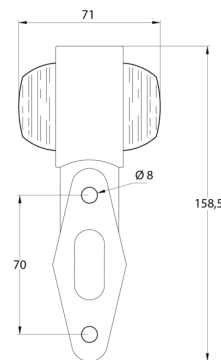

# LUCI DI POSIZIONE

3119.000000

Luce di posizione | sinistra+destra | 12-24V |  
rosso/bianco

EAN: 5414184004931

## Specifiche

Altezza mm	158,5 mm
Certificazione	ECE R7
Colore	Rosso/bianco
Colore della lente	Rosso/trasparente
Connessione	Estremità dei cavi aperte
Da ordinare presso	2
Fonte luminosa	Alogeno
Funzioni	Luce di contorno 2 funzioni

Imballaggio	Scatola bianca con etichetta
Lato di montaggio	Sinistra e destra
Lunghezza mm	180,5 mm
Montaggio	Montaggio superficiale
Peso (kg)	0,195 Kg
Presa	R5W-BA15s
Spessore mm	71 mm