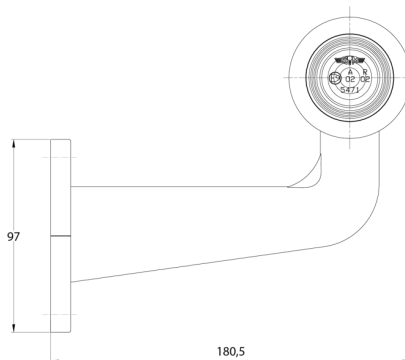

# LUCI DI POSIZIONE

3119.000000

Luce di posizione | sinistra+destra | 12-24V |  
rosso/bianco

EAN: 5414184004931

## Specifiche

Altezza mm	158,5 mm
Certificazione	ECE R7
Colore	Rosso/bianco
Colore della lente	Rosso/trasparente
Connessione	Estremità dei cavi aperte
Da ordinare presso	2
Fonte luminosa	Alogeno
Funzioni	Luce di contorno 2 funzioni

Imballaggio	Scatola bianca con etichetta
Lato di montaggio	Sinistra e destra
Lunghezza mm	180,5 mm
Montaggio	Montaggio superficiale
Peso (kg)	0,195 Kg
Presa	R5W-BA15s
Spessore mm	71 mm