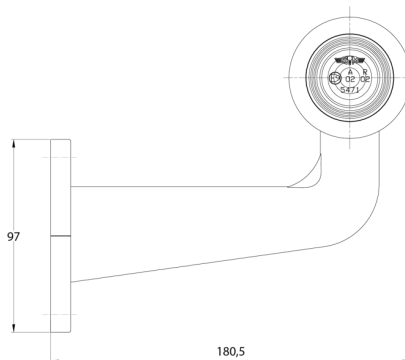

LUCI DI POSIZIONE

3119.000000

Luce di posizione | sinistra+destra | 12-24V |
rosso/bianco

EAN: 5414184004931

Specifiche

Altezza mm	158,5 mm
Certificazione	ECE R7
Colore	Rosso/bianco
Colore della lente	Rosso/trasparente
Connessione	Estremità dei cavi aperte
Da ordinare presso	2
Fonte luminosa	Alogeno
Funzioni	Luce di contorno 2 funzioni

Imballaggio	Scatola bianca con etichetta
Lato di montaggio	Sinistra e destra
Lunghezza mm	180,5 mm
Montaggio	Montaggio superficiale
Peso (kg)	0,195 Kg
Presa	R5W-BA15s
Spessore mm	71 mm