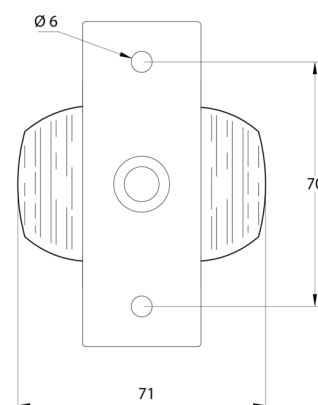

LUCI DI POSIZIONE

3119.1000000

Luce di posizione | sinistra+destra | 12-24V |
rosso/bianco

EAN: 5414184550094

Specifiche

Altezza mm	72,5 mm
Certificazione	ECE R7
Colore	Rosso/bianco
Colore della lente	Rosso/trasparente
Connessione	Estremità dei cavi aperte
Da ordinare presso	6
Fonte luminosa	Alogeno
Funzioni	Luce di contorno 2 funzioni

Imballaggio	Scatola bianca con etichetta
Lato di montaggio	Sinistra e destra
Lunghezza mm	97 mm
Montaggio	Montaggio superficiale
Peso (kg)	0,112 Kg
Presa	R5W-BA15s
Spessore mm	71 mm