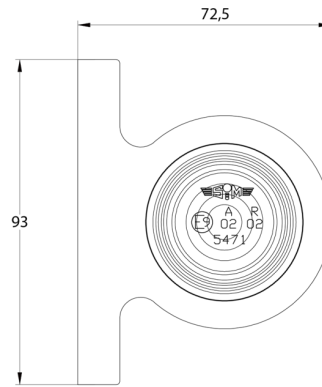

LUCI DI POSIZIONE

3119.1000000

Luce di posizione | sinistra+destra | 12-24V |
rosso/bianco

EAN: 5414184550094

Specifiche

Altezza mm	72,5 mm	Imballaggio	Scatola bianca con etichetta
Certificazione	ECE R7	Lato di montaggio	Sinistra e destra
Colore	Rosso/bianco	Lunghezza mm	97 mm
Colore della lente	Rosso/trasparente	Montaggio	Montaggio superficiale
Connessione	Estremità dei cavi aperte	Peso (kg)	0,112 Kg
Da ordinare presso	6	Presca	R5W-BA15s
Fonte luminosa	Alogeno	Spessore mm	71 mm
Funzioni	Luce di contorno 2 funzioni		