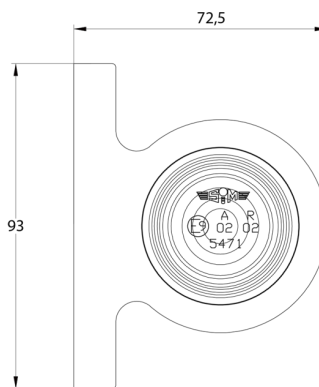

LUCI DI POSIZIONE

3119.1000000

Luce di posizione | sinistra+destra | 12-24V |
rosso/bianco

EAN: 5414184550094

Specifiche

Altezza mm	72,5 mm	Imballaggio	Scatola bianca con etichetta
Certificazione	ECE R7	Lato di montaggio	Sinistra e destra
Colore	Rosso/bianco	Lunghezza mm	97 mm
Colore della lente	Rosso/trasparente	Montaggio	Montaggio superficiale
Connessione	Estremità dei cavi aperte	Peso (kg)	0,112 Kg
Da ordinare presso	6	Presa	R5W-BA15s
Fonte luminosa	Alogeno	Spessore mm	71 mm
Funzioni	Luce di contorno 2 funzioni		