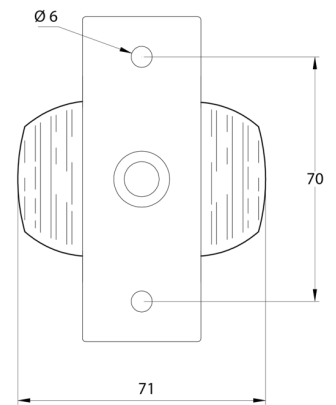

LUCI DI POSIZIONE

3119.1000000

Luce di posizione | sinistra+destra | 12-24V |
rosso/bianco

EAN: 5414184550094

Specifiche

Altezza mm	72,5 mm	Imballaggio	Scatola bianca con etichetta
Certificazione	ECE R7	Lato di montaggio	Sinistra e destra
Colore	Rosso/bianco	Lunghezza mm	97 mm
Colore della lente	Rosso/trasparente	Montaggio	Montaggio superficiale
Connessione	Estremità dei cavi aperte	Peso (kg)	0,112 Kg
Da ordinare presso	6	Presca	R5W-BA15s
Fonte luminosa	Alogeno	Spessore mm	71 mm
Funzioni	Luce di contorno 2 funzioni		