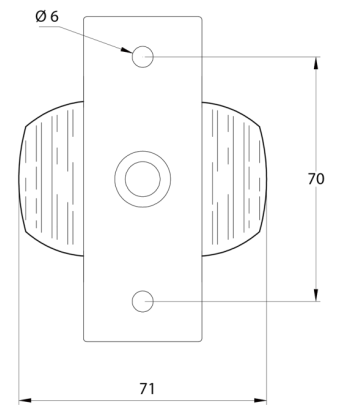

LUCI DI POSIZIONE

3119.1000000

Luce di posizione | sinistra+destra | 12-24V |
rosso/bianco

EAN: 5414184550094

Specifiche

Altezza mm	72,5 mm	Imballaggio	Scatola bianca con etichetta
Certificazione	ECE R7	Lato di montaggio	Sinistra e destra
Colore	Rosso/bianco	Lunghezza mm	97 mm
Colore della lente	Rosso/trasparente	Montaggio	Montaggio superficiale
Connessione	Estremità dei cavi aperte	Peso (kg)	0,112 Kg
Da ordinare presso	6	Presca	R5W-BA15s
Fonte luminosa	Alogeno	Spessore mm	71 mm
Funzioni	Luce di contorno 2 funzioni		