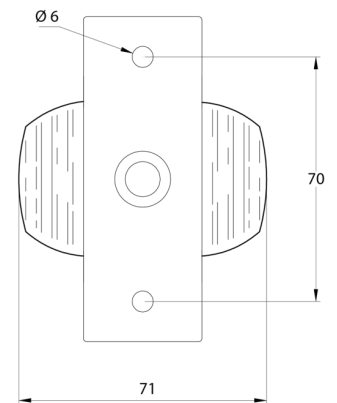

LUCI DI POSIZIONE

3119.1000000

Luce di posizione | sinistra+destra | 12-24V |
rosso/bianco

EAN: 5414184550094

Specifiche

Altezza mm	72,5 mm	Imballaggio	Scatola bianca con etichetta
Certificazione	ECE R7	Lato di montaggio	Sinistra e destra
Colore	Rosso/bianco	Lunghezza mm	97 mm
Colore della lente	Rosso/trasparente	Montaggio	Montaggio superficiale
Connessione	Estremità dei cavi aperte	Peso (kg)	0,112 Kg
Da ordinare presso	6	Presca	R5W-BA15s
Fonte luminosa	Alogeno	Spessore mm	71 mm
Funzioni	Luce di contorno 2 funzioni		