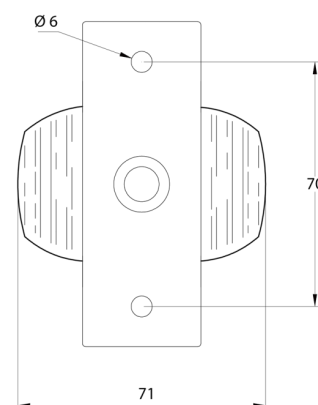

LUCI DI POSIZIONE

3119.1000000

Luce di posizione | sinistra+destra | 12-24V |
rosso/bianco

EAN: 5414184550094

Specifiche

Altezza mm	72,5 mm	Imballaggio	Scatola bianca con etichetta
Certificazione	ECE R7	Lato di montaggio	Sinistra e destra
Colore	Rosso/bianco	Lunghezza mm	97 mm
Colore della lente	Rosso/trasparente	Montaggio	Montaggio superficiale
Connessione	Estremità dei cavi aperte	Peso (kg)	0,112 Kg
Da ordinare presso	6	Presa	R5W-BA15s
Fonte luminosa	Alogeno	Spessore mm	71 mm
Funzioni	Luce di contorno 2 funzioni		