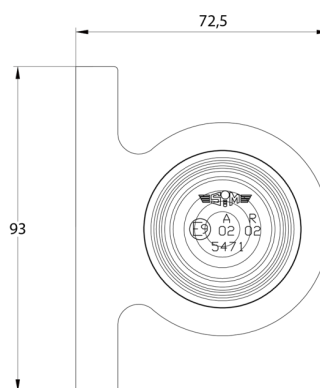

LUCI DI POSIZIONE

3119.1000000

Luce di posizione | sinistra+destra | 12-24V |
rosso/bianco

EAN: 5414184550094

Specifiche

Altezza mm	72,5 mm
Certificazione	ECE R7
Colore	Rosso/bianco
Colore della lente	Rosso/trasparente
Connessione	Estremità dei cavi aperte
Da ordinare presso	6
Fonte luminosa	Alogeno
Funzioni	Luce di contorno 2 funzioni

Imballaggio	Scatola bianca con etichetta
Lato di montaggio	Sinistra e destra
Lunghezza mm	97 mm
Montaggio	Montaggio superficiale
Peso (kg)	0,112 Kg
Presa	R5W-BA15s
Spessore mm	71 mm