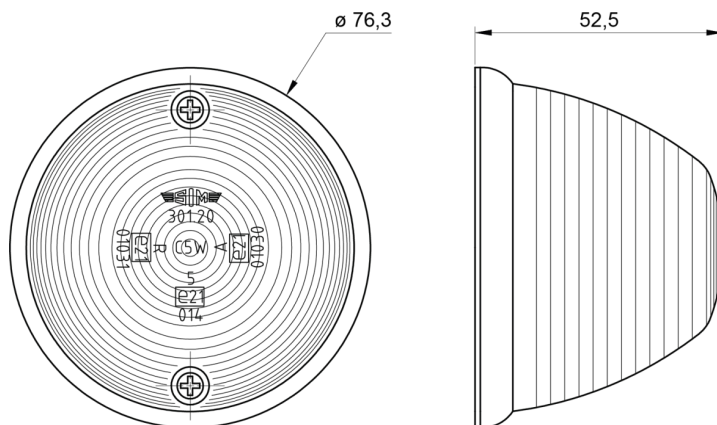

# LUCI DI POSIZIONE

3120.000000

Luce a fungo | alogena | bianco

EAN: 5414184550117

## Specifiche

Altezza mm	52,5 mm	Fonte luminosa	Alogeno
Certificazione	ECE R7	Funzioni	Luce di contorno anteriore
Colore	Bianco	Imballaggio	All'ingrosso
Colore della lente	Trasparente	Lato di montaggio	Davanti
Conessione	N/D	Montaggio	Montaggio superficiale
Da ordinare presso	1	Peso (kg)	0,051 Kg
Diametro mm	76 mm	Presca	C5W (11x36) SV 8,5