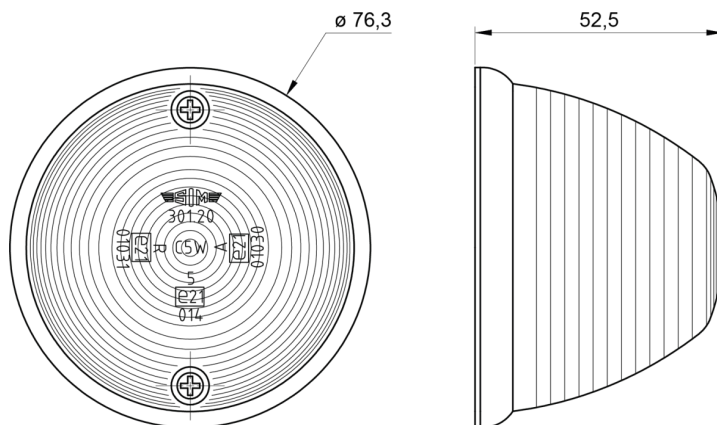

LUCI DI POSIZIONE

3120.000000

Luce a fungo | alogena | bianco

EAN: 5414184550117

Specifiche

Altezza mm	52,5 mm	Fonte luminosa	Alogeno
Certificazione	ECE R7	Funzioni	Luce di contorno anteriore
Colore	Bianco	Imballaggio	All'ingrosso
Colore della lente	Trasparente	Lato di montaggio	Davanti
Conessione	N/D	Montaggio	Montaggio superficiale
Da ordinare presso	1	Peso (kg)	0,051 Kg
Diametro mm	76 mm	Presa	C5W (11x36) SV 8,5