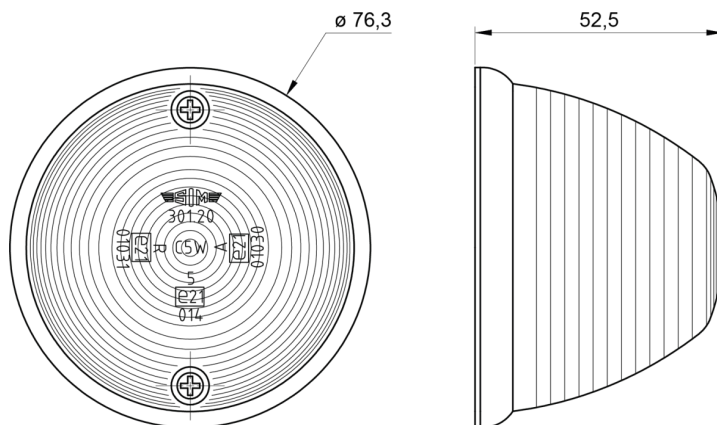

LUCI DI POSIZIONE

3120.000000

Luce a fungo | alogena | bianco

EAN: 5414184550117

Specifiche

Altezza mm	52,5 mm	Fonte luminosa	Alogeno
Certificazione	ECE R7	Funzioni	Luce di contorno anteriore
Colore	Bianco	Imballaggio	All'ingrosso
Colore della lente	Trasparente	Lato di montaggio	Davanti
Conessione	N/D	Montaggio	Montaggio superficiale
Da ordinare presso	1	Peso (kg)	0,051 Kg
Diametro mm	76 mm	Presca	C5W (11x36) SV 8,5