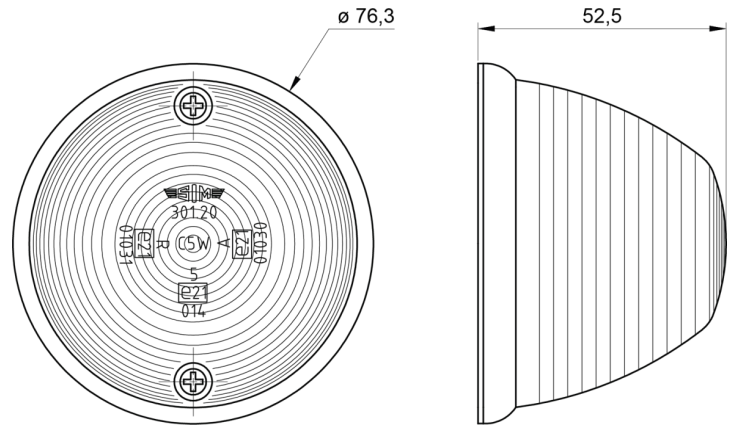

# LUCI DI POSIZIONE

3120.0000100

Luce a fungo | alogena | ambra

EAN: 5414184550124

## Specifiche

Altezza mm	52,5 mm	Fonte luminosa	Alogeno
Certificazione	ECE R91	Funzioni	Luce laterale di posizione
Colore	Ambra	Imballaggio	All'ingrosso
Colore della lente	Ambra	Lato di montaggio	Lato
Connessione	N/D	Montaggio	Montaggio superficiale
Da ordinare presso	1	Peso (kg)	0,051 Kg
Diametro mm	76 mm	Presca	C5W (11x36) SV 8,5