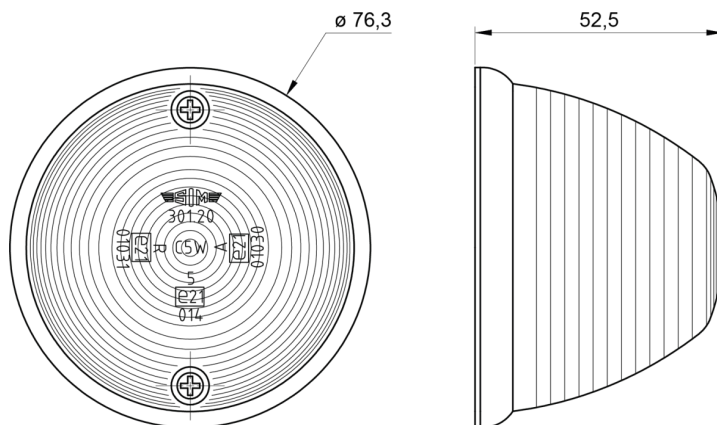

LUCI DI POSIZIONE

3120.0000100

Luce a fungo | alogena | ambra

EAN: 5414184550124

Specifiche

Altezza mm	52,5 mm	Fonte luminosa	Alogeno
Certificazione	ECE R91	Funzioni	Luce laterale di posizione
Colore	Ambra	Imballaggio	All'ingrosso
Colore della lente	Ambra	Lato di montaggio	Lato
Connessione	N/D	Montaggio	Montaggio superficiale
Da ordinare presso	1	Peso (kg)	0,051 Kg
Diametro mm	76 mm	Presca	C5W (11x36) SV 8,5