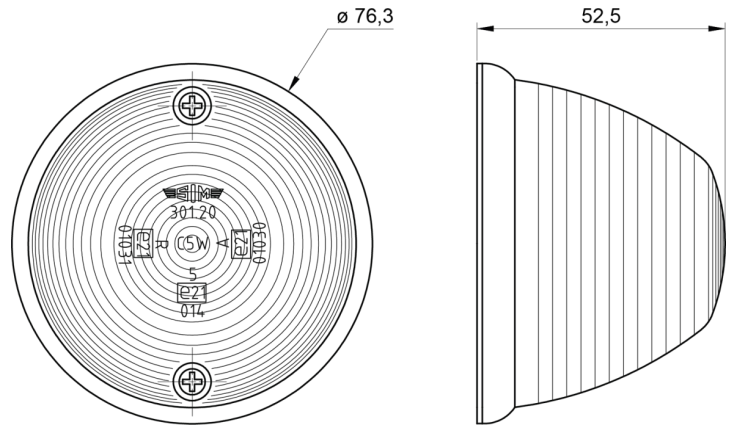

LUCI DI POSIZIONE

3120.0000200

Luce a fungo | alogena | rosso

EAN: 5414184550131

Specifiche

| | | | |
|--------------------|---------|-------------------|-----------------------------|
| Altezza mm | 52,5 mm | Fonte luminosa | Alogeno |
| Certificazione | ECE R7 | Funzioni | Luce di contorno posteriore |
| Colore | Rosso | Imballaggio | All'ingrosso |
| Colore della lente | Rosso | Lato di montaggio | Posteriore |
| Connessione | N/D | Montaggio | Montaggio superficiale |
| Da ordinare presso | 1 | Peso (kg) | 0,051 Kg |
| Diametro mm | 76 mm | Preso | C5W (11x36) SV 8,5 |