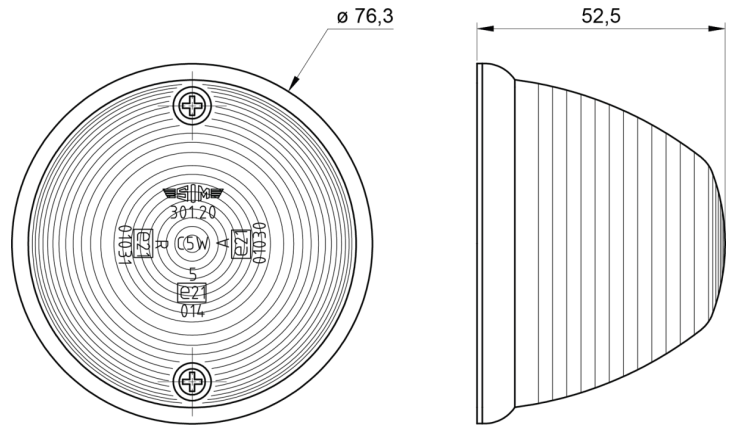

LUCI DI POSIZIONE

3120.0000200

Luce a fungo | alogena | rosso

EAN: 5414184550131

Specifiche

Altezza mm	52,5 mm	Fonte luminosa	Alogeno
Certificazione	ECE R7	Funzioni	Luce di contorno posteriore
Colore	Rosso	Imballaggio	All'ingrosso
Colore della lente	Rosso	Lato di montaggio	Posteriore
Connessione	N/D	Montaggio	Montaggio superficiale
Da ordinare presso	1	Peso (kg)	0,051 Kg
Diametro mm	76 mm	Presca	C5W (11x36) SV 8,5