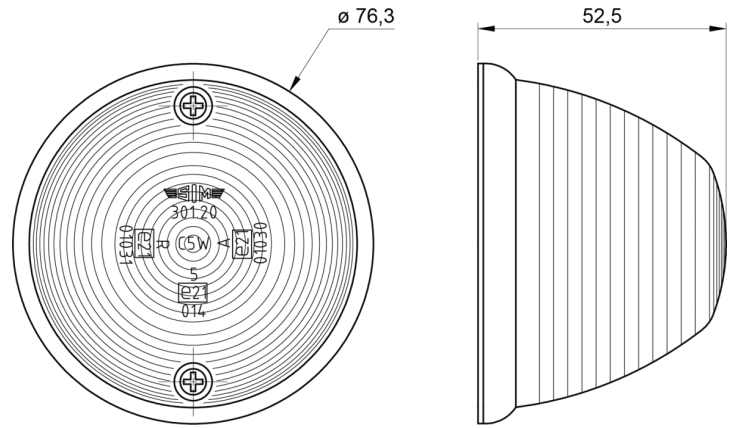

# LUCI DI POSIZIONE

3120.0000200

Luce a fungo | alogena | rosso

EAN: 5414184550131

## Specifiche

Altezza mm	52,5 mm	Fonte luminosa	Alogeno
Certificazione	ECE R7	Funzioni	Luce di contorno posteriore
Colore	Rosso	Imballaggio	All'ingrosso
Colore della lente	Rosso	Lato di montaggio	Posteriore
Connessione	N/D	Montaggio	Montaggio superficiale
Da ordinare presso	1	Peso (kg)	0,051 Kg
Diametro mm	76 mm	Presca	C5W (11x36) SV 8,5