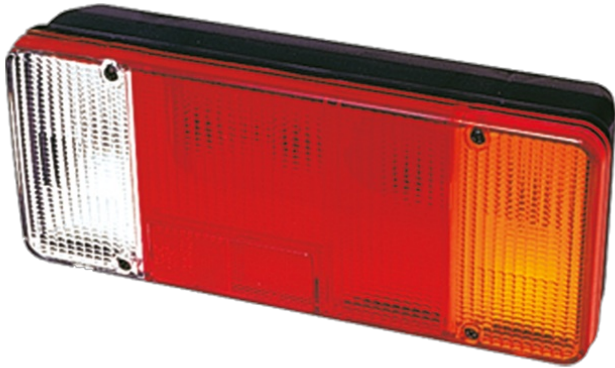

3121.1000000

Fanale posteriore | destra | 12-24V

EAN: 5414184560772

## Specifiche

Altezza mm	131 mm	Imballaggio	Imballaggio POS
Certificazione	ECE	Lato di montaggio	Posteriore - Destra
Colore	Ambra/rosso/bianco	Lunghezza del cavo (m)	0,20 m
Colore della lente	Ambra/rosso/bianco	Lunghezza mm	304 mm
Con indicatore di direzione	Sì	Montaggio	Montaggio superficiale
Con luce di posizione-stop	Sì	Peso (kg)	0,785 Kg
Con luce di retromarcia	Sì	Presca	P21W-BA15s/R5W-BA15s
Connessione	Estremità dei cavi aperte	Senza catarifrangente triangolare	Sì
Da ordinare presso	1	Spessore mm	82 mm
Fonte luminosa	Alogeno	Tensione operativa	12V - 24V
Fornito con	Viti di montaggio	Tipo	Luci posteriori