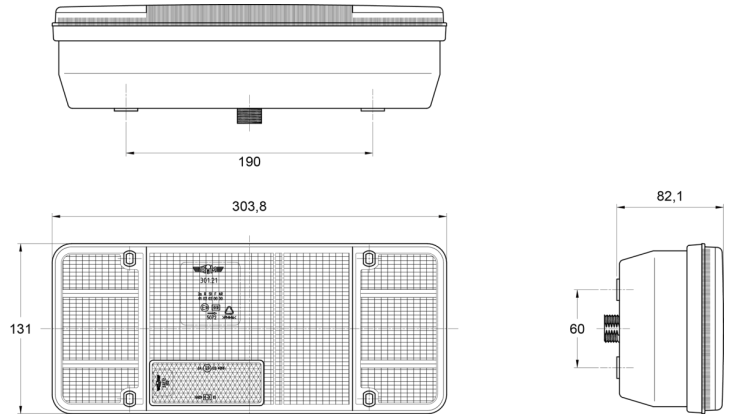

3121.1000000

Fanale posteriore | destra | 12-24V

EAN: 5414184560772

## Specifiche

Altezza mm	131 mm	Imballaggio	Imballaggio POS
Certificazione	ECE	Lato di montaggio	Posteriore - Destra
Colore	Ambra/rosso/bianco	Lunghezza del cavo (m)	0,20 m
Colore della lente	Ambra/rosso/bianco	Lunghezza mm	304 mm
Con indicatore di direzione	Sì	Montaggio	Montaggio superficiale
Con luce di posizione-stop	Sì	Peso (kg)	0,785 Kg
Con luce di retromarcia	Sì	Presca	P21W-BA15s/R5W-BA15s
Connessione	Estremità dei cavi aperte	Senza catarifrangente triangolare	Sì
Da ordinare presso	1	Spessore mm	82 mm
Fonte luminosa	Alogeno	Tensione operativa	12V - 24V
Fornito con	Viti di montaggio	Tipo	Luci posteriori