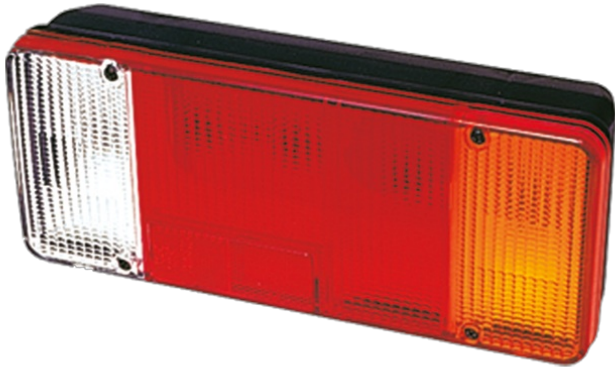

3121.1000000

Fanale posteriore | destra | 12-24V

EAN: 5414184560772

Specifiche

Altezza mm	131 mm	Imballaggio	Imballaggio POS
Certificazione	ECE	Lato di montaggio	Posteriore - Destra
Colore	Ambra/rosso/bianco	Lunghezza del cavo (m)	0,20 m
Colore della lente	Ambra/rosso/bianco	Lunghezza mm	304 mm
Con indicatore di direzione	Sì	Montaggio	Montaggio superficiale
Con luce di posizione-stop	Sì	Peso (kg)	0,785 Kg
Con luce di retromarcia	Sì	Presca	P21W-BA15s/R5W-BA15s
Connessione	Estremità dei cavi aperte	Senza catarifrangente triangolare	Sì
Da ordinare presso	1	Spessore mm	82 mm
Fonte luminosa	Alogeno	Tensione operativa	12V - 24V
Fornito con	Viti di montaggio	Tipo	Luci posteriori