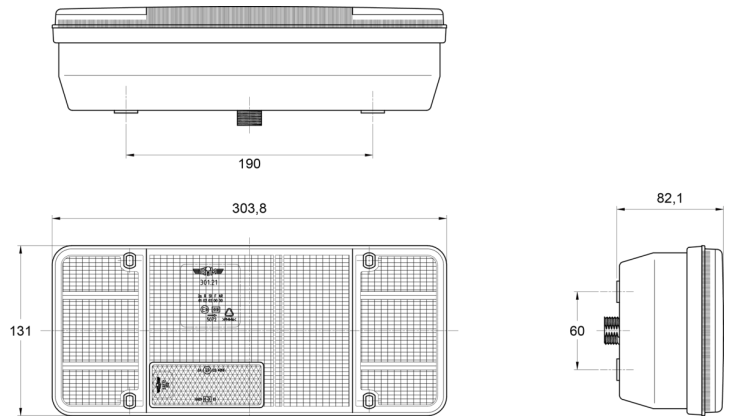

LUCI ANTERIORI E POSTERIORI

3121.1000000

Fanale posteriore | destra | 12-24V

EAN: 5414184560772

Specifiche

Altezza mm	131 mm	Imballaggio	Imballaggio POS
Certificazione	ECE	Lato di montaggio	Posteriore - Destra
Colore	Ambra/rosso/bianco	Lunghezza del cavo (m)	0,20 m
Colore della lente	Ambra/rosso/bianco	Lunghezza mm	304 mm
Con indicatore di direzione	Sì	Montaggio	Montaggio superficiale
Con luce di posizione-stop	Sì	Peso (kg)	0,785 Kg
Con luce di retromarcia	Sì	Presse	P21W-BA15s/R5W-BA15s
Connessione	Estremità dei cavi aperte	Senza catarifrangente triangolare	Sì
Da ordinare presso	1	Spessore mm	82 mm
Fonte luminosa	Alogeno	Tensione operativa	12V - 24V
Fornito con	Viti di montaggio	Tipo	Luci posteriori