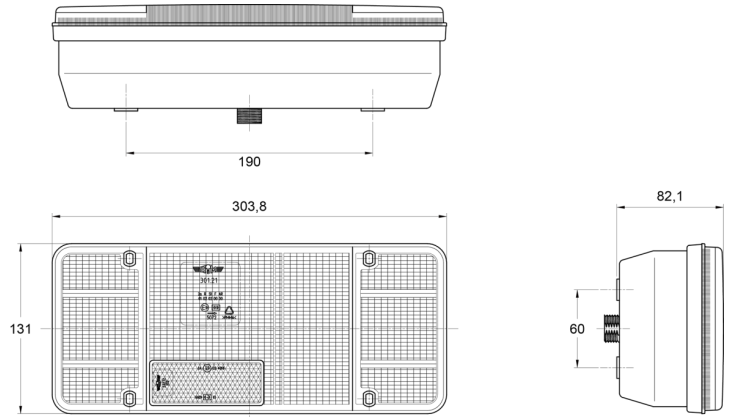

LUCI ANTERIORI E POSTERIORI

3121.1000000

Fanale posteriore | destra | 12-24V

EAN: 5414184560772

Specifiche

Altezza mm	131 mm
Certificazione	ECE
Colore	Ambra/rosso/bianco
Colore della lente	Ambra/rosso/bianco
Con indicatore di direzione	Sì
Con luce di posizione-stop	Sì
Con luce di retromarcia	Sì
Connessione	Estremità dei cavi aperte
Da ordinare presso	1
Fonte luminosa	Alogeno
Fornito con	Viti di montaggio

Imballaggio	Imballaggio POS
Lato di montaggio	Posteriore - Destra
Lunghezza del cavo (m)	0,20 m
Lunghezza mm	304 mm
Montaggio	Montaggio superficiale
Peso (kg)	0,785 Kg
Presca	P21W-BA15s/R5W-BA15s
Senza catarifrangente triangolare	Sì
Spessore mm	82 mm
Tensione operativa	12V - 24V
Tipo	Luci posteriori