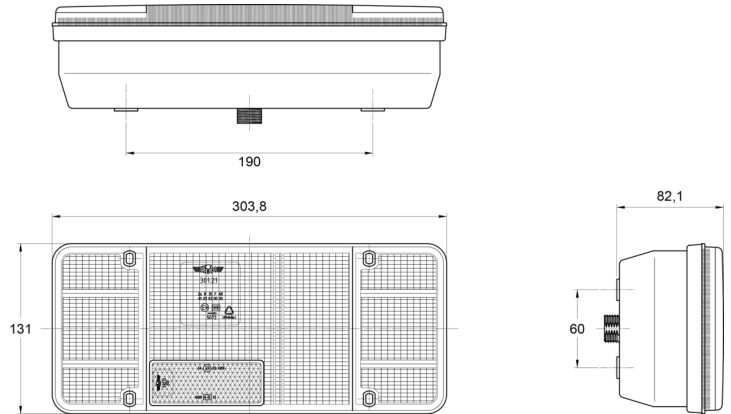

3121.1000000

Fanale posteriore | destra | 12-24V

EAN: 5414184560772

Specifiche

Altezza mm	131 mm	Imballaggio	Imballaggio POS
Certificazione	ECE	Lato di montaggio	Posteriore - Destra
Colore	Ambra/rosso/bianco	Lunghezza del cavo (m)	0,20 m
Colore della lente	Ambra/rosso/bianco	Lunghezza mm	304 mm
Con indicatore di direzione	Sì	Montaggio	Montaggio superficiale
Con luce di posizione-stop	Sì	Peso (kg)	0,785 Kg
Con luce di retromarcia	Sì	Presca	P21W-BA15s/R5W-BA15s
Connessione	Estremità dei cavi aperte	Senza catarifrangente triangolare	Sì
Da ordinare presso	1	Spessore mm	82 mm
Fonte luminosa	Alogeno	Tensione operativa	12V - 24V
Fornito con	Viti di montaggio	Tipo	Luci posteriori