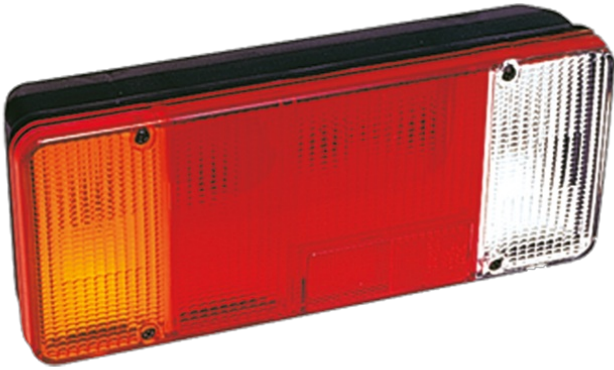

3121.1000200

Fanale posteriore | sinistra | 12V

EAN: 5414184560796

## Specifiche

Altezza mm	131 mm	Imballaggio	Imballaggio POS
Certificazione	ECE	Lato di montaggio	Posteriore - Sinistra
Colore	Ambra/rosso/bianco	Lunghezza del cavo (m)	0,20 m
Colore della lente	Ambra/rosso/bianco	Lunghezza mm	304 mm
Con indicatore di direzione	Sì	Montaggio	Montaggio superficiale
Con luce di posizione-stop	Sì	Peso (kg)	0,785 Kg
Con luce di retromarcia	Sì	Presca	P21W-BA15s/R5W-BA15s
Connessione	Estremità dei cavi aperte	Senza catarifrangente triangolare	Sì
Da ordinare presso	1	Spessore mm	82 mm
Fonte luminosa	Alogeno	Tensione operativa	12V
Fornito con	Viti di montaggio	Tipo	Luci posteriori