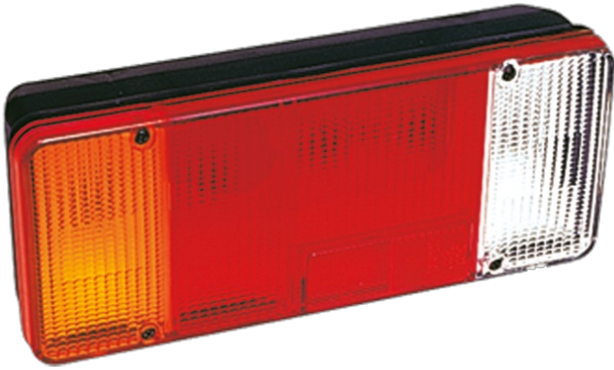

3121.1000200

Fanale posteriore | sinistra | 12V

EAN: 5414184560796

Specifiche

Altezza mm	131 mm	Imballaggio	Imballaggio POS
Certificazione	ECE	Lato di montaggio	Posteriore - Sinistra
Colore	Ambra/rosso/bianco	Lunghezza del cavo (m)	0,20 m
Colore della lente	Ambra/rosso/bianco	Lunghezza mm	304 mm
Con indicatore di direzione	Sì	Montaggio	Montaggio superficiale
Con luce di posizione-stop	Sì	Peso (kg)	0,785 Kg
Con luce di retromarcia	Sì	Presca	P21W-BA15s/R5W-BA15s
Connessione	Estremità dei cavi aperte	Senza catarifrangente triangolare	Sì
Da ordinare presso	1	Spessore mm	82 mm
Fonte luminosa	Alogeno	Tensione operativa	12V
Fornito con	Viti di montaggio	Tipo	Luci posteriori