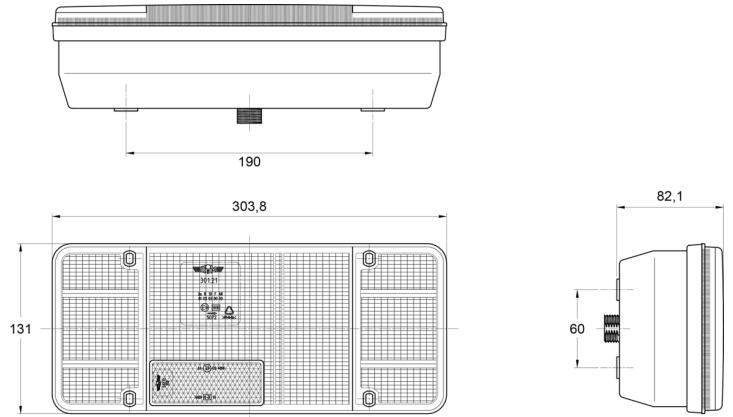

3121.1000200

Fanale posteriore | sinistra | 12V

EAN: 5414184560796

## Specifiche

Altezza mm	131 mm	Imballaggio	Imballaggio POS
Certificazione	ECE	Lato di montaggio	Posteriore - Sinistra
Colore	Ambra/rosso/bianco	Lunghezza del cavo (m)	0,20 m
Colore della lente	Ambra/rosso/bianco	Lunghezza mm	304 mm
Con indicatore di direzione	Sì	Montaggio	Montaggio superficiale
Con luce di posizione-stop	Sì	Peso (kg)	0,785 Kg
Con luce di retromarcia	Sì	Presca	P21W-BA15s/R5W-BA15s
Connessione	Estremità dei cavi aperte	Senza catarifrangente triangolare	Sì
Da ordinare presso	1	Spessore mm	82 mm
Fonte luminosa	Alogeno	Tensione operativa	12V
Fornito con	Viti di montaggio	Tipo	Luci posteriori