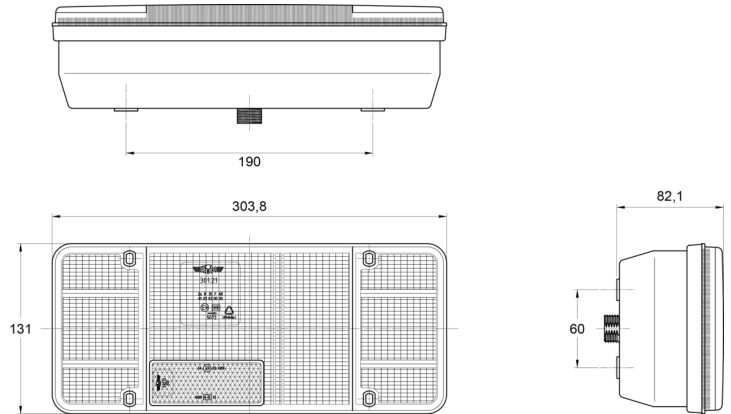

# LUCI ANTERIORI E POSTERIORI

3121.1000200

Fanale posteriore | sinistra | 12V-24V

EAN: 5414184560796

## Specifiche

Altezza mm	131 mm	Imballaggio	Imballaggio POS
Certificazione	ECE	Lato di montaggio	Posteriore - Sinistra
Colore	Ambra/rosso/bianco	Lunghezza del cavo (m)	0,20 m
Colore della lente	Ambra/rosso/bianco	Lunghezza mm	304 mm
Con indicatore di direzione	Sì	Montaggio	Montaggio superficiale
Con luce di posizione-stop	Sì	Peso (kg)	0,785 Kg
Con luce di retromarcia	Sì	Presca	P21W-BA15s/R5W-BA15s
Connessione	Estremità dei cavi aperte	Senza catarifrangente triangolare	Sì
Da ordinare presso	1	Spessore mm	82 mm
Fonte luminosa	Alogeno	Tensione operativa	12V - 24V
Fornito con	Viti di montaggio	Tipo	Luci posteriori