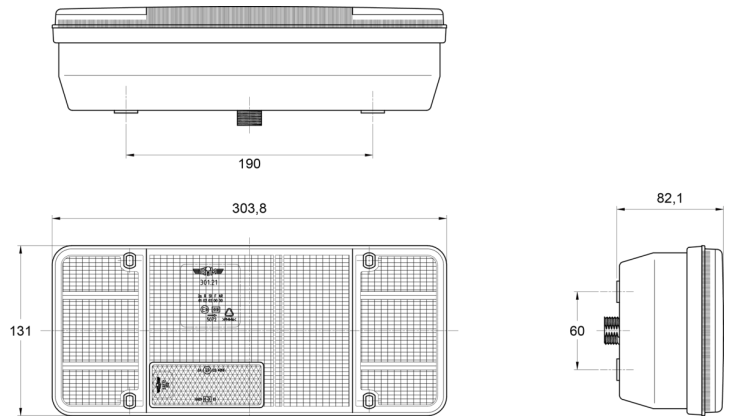

LIGHTS FRONT AND REAR

3121.400000

Fanale posteriore | destra | 12-24V

EAN: 5414184017856

Specifiche

Altezza mm	131 mm	Lato di montaggio	Posteriore - Destra
Certificazione	ECE	Lunghezza mm	304 mm
Colore	Ambra/rosso/bianco	Montaggio	Montaggio superficiale
Colore della lente	Ambra/rosso/bianco	Peso (kg)	0,750 Kg
Con indicatore di direzione	Sì	Presca	P21W-BA15s/R5W-BA15s
Con luce di posizione-stop	Sì	Senza catarifrangente triangolare	Sì
Con luce di retromarcia	Sì	Spessore mm	82 mm
Connessione	Universale con pressacavo	Tensione operativa	12V - 24V
Da ordinare presso	1	Tipo	Luci posteriori
Fonte luminosa	Alogeno		
Fornito con	Viti di montaggio		
Imballaggio	Imballaggio POS		