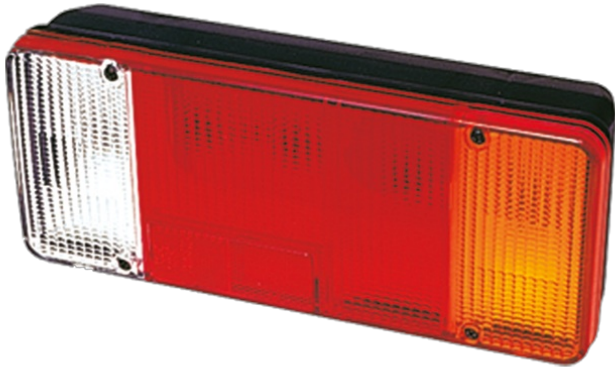

LIGHTS FRONT AND REAR

3121.400000

Fanale posteriore | destra | 12-24V

EAN: 5414184017856

Specifiche

Altezza mm	131 mm	Lato di montaggio	Posteriore - Destra
Certificazione	ECE	Lunghezza mm	304 mm
Colore	Ambra/rosso/bianco	Montaggio	Montaggio superficiale
Colore della lente	Ambra/rosso/bianco	Peso (kg)	0,750 Kg
Con indicatore di direzione	Sì	Presca	P21W-BA15s/R5W-BA15s
Con luce di posizione-stop	Sì	Senza catarifrangente triangolare	Sì
Con luce di retromarcia	Sì	Spessore mm	82 mm
Connessione	Universale con pressacavo	Tensione operativa	12V - 24V
Da ordinare presso	1	Tipo	Luci posteriori
Fonte luminosa	Alogeno		
Fornito con	Viti di montaggio		
Imballaggio	Imballaggio POS		