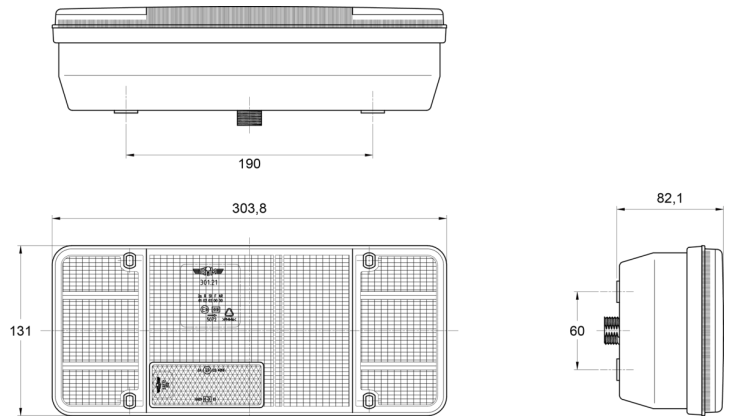

LUCI ANTERIORI E POSTERIORI

3121.400000

Fanale posteriore | destra | 12-24V

EAN: 5414184017856

Specifiche

Altezza mm	131 mm	Lato di montaggio	Posteriore - Destra
Certificazione	ECE	Lunghezza mm	304 mm
Colore	Ambra/rosso/bianco	Montaggio	Montaggio superficiale
Colore della lente	Ambra/rosso/bianco	Peso (kg)	0,750 Kg
Con indicatore di direzione	Sì	Presca	P21W-BA15s/R5W-BA15s
Con luce di posizione-stop	Sì	Senza catarifrangente triangolare	Sì
Con luce di retromarcia	Sì	Spessore mm	82 mm
Connessione	Universale con pressacavo	Tensione operativa	12V - 24V
Da ordinare presso	1	Tipo	Luci posteriori
Fonte luminosa	Alogeno		
Fornito con	Viti di montaggio		
Imballaggio	Imballaggio POS		