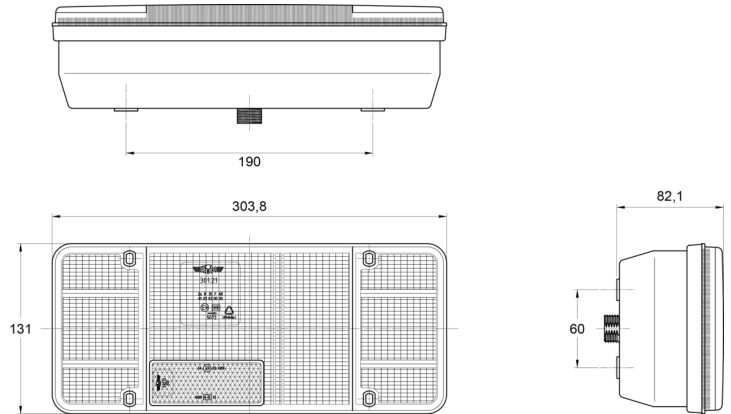

LUCI ANTERIORI E POSTERIORI

3121.4000300

Fanale posteriore | sinistra | 12V-24V

EAN: 5414184017863

Specifiche

Altezza mm	131 mm	Lato di montaggio	Posteriore - Sinistra
Certificazione	ECE	Lunghezza mm	304 mm
Colore	Ambra/rosso	Montaggio	Montaggio superficiale
Colore della lente	Ambra/rosso	Peso (kg)	0,750 Kg
Con indicatore di direzione	Sì	Presca	P21W-BA15s/R5W-BA15s
Con luce di posizione-stop	Sì	Senza catarifrangente triangolare	Sì
Con luce posteriore antinebbia	Sì	Spessore mm	82 mm
Connessione	Universale con pressacavo	Tensione operativa	12V - 24V
Da ordinare presso	1	Tipo	Luci posteriori
Fonte luminosa	Alogeno		
Fornito con	Viti di montaggio		
Imballaggio	Imballaggio POS		