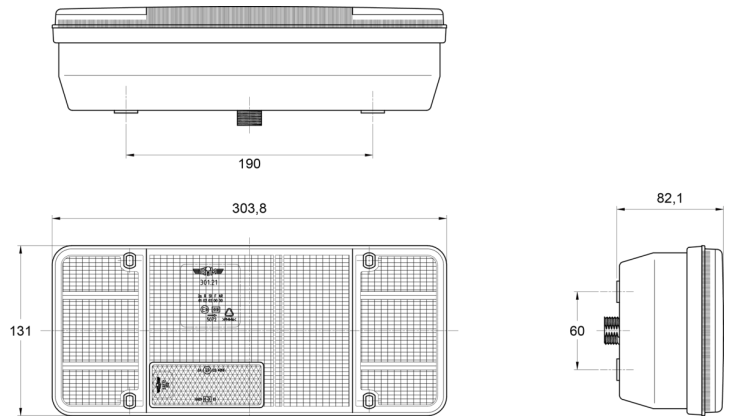

## Specifiche

Altezza mm	131 mm	Lato di montaggio	Posteriore - Sinistra
Certificazione	ECE	Lunghezza mm	304 mm
Colore	Ambra/rosso	Montaggio	Montaggio superficiale
Colore della lente	Ambra/rosso	Peso (kg)	0,750 Kg
Con indicatore di direzione	Sì	Presse	P21W-BA15s/R5W-BA15s
Con luce di posizione-stop	Sì	Senza catarifrangente triangolare	Sì
Con luce posteriore antinebbia	Sì	Spessore mm	82 mm
Connessione	Universale con pressacavo	Tensione operativa	12V - 24V
Da ordinare presso	1	Tipo	Luci posteriori
Fonte luminosa	Alogeno		
Fornito con	Viti di montaggio		
Imballaggio	Imballaggio POS		