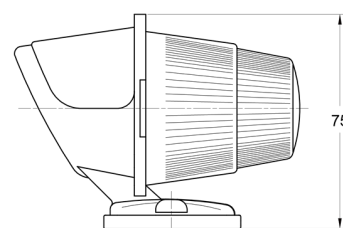

LUCI DI POSIZIONE

3122.000000

Luce di posizione | bianco

EAN: 5414184560840

Specifiche

Altezza mm	75 mm	Funzioni	Luce di contorno anteriore
Certificazione	ECE	Lato di montaggio	Davanti
Colore	Bianco	Lunghezza mm	100 mm
Colore della lente	Trasparente	Montaggio	Montaggio superficiale
Connessione	N/D	Peso (kg)	0,073 Kg
Da ordinare presso	1	Preso	R 5W BA 15s
Fonte luminosa	Alogeno	Watt	5 Watt