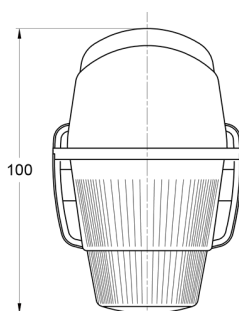

## Specifiche

Altezza mm	75 mm	Funzioni	Luce di contorno anteriore
Certificazione	ECE	Lato di montaggio	Davanti
Colore	Bianco	Lunghezza mm	100 mm
Colore della lente	Trasparente	Montaggio	Montaggio superficiale
Connessione	N/D	Peso (kg)	0,073 Kg
Da ordinare presso	1	Preso	R 5W BA 15s
Fonte luminosa	Alogeno	Watt	5 Watt