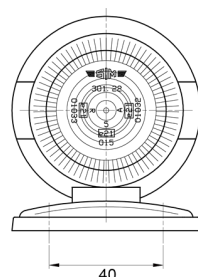

LUCI DI POSIZIONE

3122.000000

Luce di posizione | bianco

EAN: 5414184560840

Specifiche

Altezza mm	75 mm	Funzioni	Luce di contorno anteriore
Certificazione	ECE	Lato di montaggio	Davanti
Colore	Bianco	Lunghezza mm	100 mm
Colore della lente	Trasparente	Montaggio	Montaggio superficiale
Connessione	N/D	Peso (kg)	0,073 Kg
Da ordinare presso	1	Preso	R 5W BA 15s
Fonte luminosa	Alogeno	Watt	5 Watt