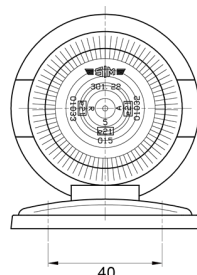

# LUCI DI POSIZIONE

3122.000000

Luce di posizione | bianco

EAN: 5414184560840

## Specifiche

Altezza mm	75 mm	Funzioni	Luce di contorno anteriore
Certificazione	ECE	Lato di montaggio	Davanti
Colore	Bianco	Lunghezza mm	100 mm
Colore della lente	Trasparente	Montaggio	Montaggio superficiale
Connessione	N/D	Peso (kg)	0,073 Kg
Da ordinare presso	1	Preso	R 5W BA 15s
Fonte luminosa	Alogeno	Watt	5 Watt