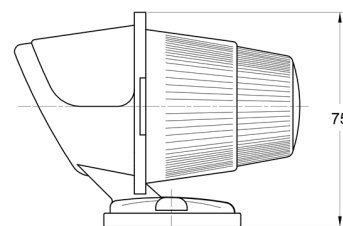

LUCI DI POSIZIONE

3122.000000

Luce di posizione | bianco

EAN: 5414184560840

Specifiche

Altezza mm	75 mm	Funzioni	Luce di contorno anteriore
Certificazione	ECE	Lato di montaggio	Davanti
Colore	Bianco	Lunghezza mm	100 mm
Colore della lente	Trasparente	Montaggio	Montaggio superficiale
Connessione	N/D	Peso (kg)	0,073 Kg
Da ordinare presso	1	Preso	R 5W BA 15s
Fonte luminosa	Alogeno	Watt	5 Watt