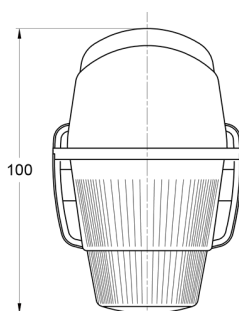

LUCI DI POSIZIONE

3122.000000

Luce di posizione | bianco

EAN: 5414184560840

Specifiche

Altezza mm	75 mm	Funzioni	Luce di contorno anteriore
Certificazione	ECE	Lato di montaggio	Davanti
Colore	Bianco	Lunghezza mm	100 mm
Colore della lente	Trasparente	Montaggio	Montaggio superficiale
Connessione	N/D	Peso (kg)	0,073 Kg
Da ordinare presso	1	Preso	R 5W BA 15s
Fonte luminosa	Alogeno	Watt	5 Watt