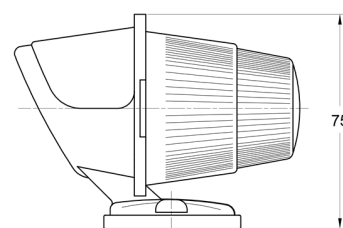

## Specifiche

Altezza mm	75 mm	Funzioni	Luce di contorno anteriore
Certificazione	ECE	Lato di montaggio	Davanti
Colore	Bianco	Lunghezza mm	100 mm
Colore della lente	Trasparente	Montaggio	Montaggio superficiale
Connessione	N/D	Peso (kg)	0,073 Kg
Da ordinare presso	1	Preso	R 5W BA 15s
Fonte luminosa	Alogeno	Watt	5 Watt