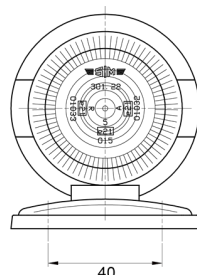

LUCI DI POSIZIONE

3122.000000

Luce di posizione | bianco

EAN: 5414184560840

Specifiche

Altezza mm	75 mm	Funzioni	Luce di contorno anteriore
Certificazione	ECE	Lato di montaggio	Davanti
Colore	Bianco	Lunghezza mm	100 mm
Colore della lente	Trasparente	Montaggio	Montaggio superficiale
Connessione	N/D	Peso (kg)	0,073 Kg
Da ordinare presso	1	Preso	R 5W BA 15s
Fonte luminosa	Alogeno	Watt	5 Watt