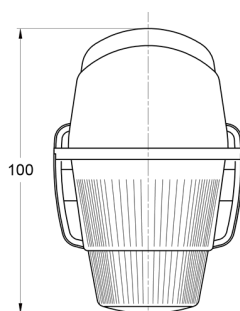

LUCI DI POSIZIONE

3122.000000

Luce di posizione | bianco

EAN: 5414184560840

Specifiche

Altezza mm	75 mm	Funzioni	Luce di contorno anteriore
Certificazione	ECE	Lato di montaggio	Davanti
Colore	Bianco	Lunghezza mm	100 mm
Colore della lente	Trasparente	Montaggio	Montaggio superficiale
Connessione	N/D	Peso (kg)	0,073 Kg
Da ordinare presso	1	Preso	R 5W BA 15s
Fonte luminosa	Alogeno	Watt	5 Watt