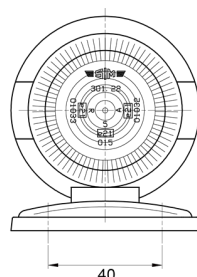

3122.0000100

Luce di posizione | ambra

EAN: 5414184560857

Specifiche

Altezza mm	75 mm	Funzioni	Luce laterale di posizione
Certificazione	ECE	Lato di montaggio	Lato
Colore	Ambra	Lunghezza mm	100 mm
Colore della lente	Ambra	Montaggio	Montaggio superficiale
Connessione	N/D	Peso (kg)	0,089 Kg
Da ordinare presso	1	Preso	R 5W BA 15s
Fonte luminosa	Alogeno	Watt	5 Watt