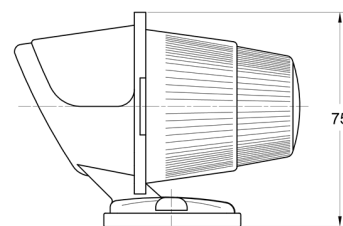

3122.0000100

Luce di posizione | ambra

EAN: 5414184560857

Specifiche

Altezza mm	75 mm	Funzioni	Luce laterale di posizione
Certificazione	ECE	Lato di montaggio	Lato
Colore	Ambra	Lunghezza mm	100 mm
Colore della lente	Ambra	Montaggio	Montaggio superficiale
Connessione	N/D	Peso (kg)	0,089 Kg
Da ordinare presso	1	Preso	R 5W BA 15s
Fonte luminosa	Alogeno	Watt	5 Watt