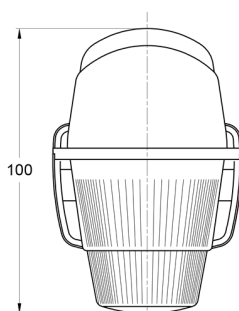

3122.0000100

Luce di posizione | ambra

EAN: 5414184560857

Specifiche

Altezza mm	75 mm	Funzioni	Luce laterale di posizione
Certificazione	ECE	Lato di montaggio	Lato
Colore	Ambra	Lunghezza mm	100 mm
Colore della lente	Ambra	Montaggio	Montaggio superficiale
Connessione	N/D	Peso (kg)	0,089 Kg
Da ordinare presso	1	Preso	R 5W BA 15s
Fonte luminosa	Alogeno	Watt	5 Watt