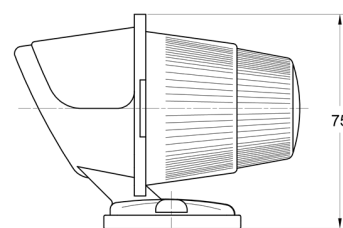

3122.0000100

Luce di posizione | ambra

EAN: 5414184560857

Specifiche

Altezza mm	75 mm	Funzioni	Luce laterale di posizione
Certificazione	ECE	Lato di montaggio	Lato
Colore	Ambra	Lunghezza mm	100 mm
Colore della lente	Ambra	Montaggio	Montaggio superficiale
Connessione	N/D	Peso (kg)	0,089 Kg
Da ordinare presso	1	Preso	R 5W BA 15s
Fonte luminosa	Alogeno	Watt	5 Watt