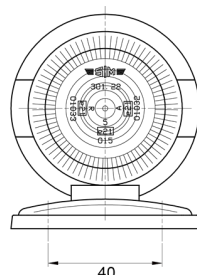

3122.0000100

Luce di posizione | ambra

EAN: 5414184560857

## Specifiche

Altezza mm	75 mm	Funzioni	Luce laterale di posizione
Certificazione	ECE	Lato di montaggio	Lato
Colore	Ambra	Lunghezza mm	100 mm
Colore della lente	Ambra	Montaggio	Montaggio superficiale
Connessione	N/D	Peso (kg)	0,089 Kg
Da ordinare presso	1	Preso	R 5W BA 15s
Fonte luminosa	Alogeno	Watt	5 Watt