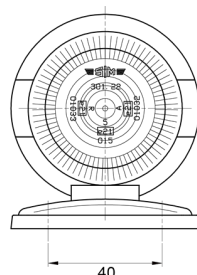

3122.0000100

Luce di posizione | ambra

EAN: 5414184560857

Specifiche

Altezza mm	75 mm	Funzioni	Luce laterale di posizione
Certificazione	ECE	Lato di montaggio	Lato
Colore	Ambra	Lunghezza mm	100 mm
Colore della lente	Ambra	Montaggio	Montaggio superficiale
Connessione	N/D	Peso (kg)	0,089 Kg
Da ordinare presso	1	Preso	R 5W BA 15s
Fonte luminosa	Alogeno	Watt	5 Watt