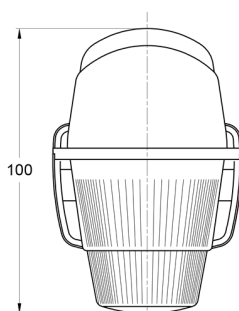

3122.0000200

Luce di posizione | rosso

EAN: 5414184560864

Specifiche

Altezza mm	75 mm
Certificazione	ECE
Colore	Rosso
Colore della lente	Rosso
Connessione	N/D
Da ordinare presso	1
Fonte luminosa	Alogeno
Funzioni	Luce di contorno posteriore

Imballaggio	All'ingrosso
Lato di montaggio	Posteriore
Lunghezza mm	100 mm
Montaggio	Montaggio superficiale
Peso (kg)	0,073 Kg
Presca	R 5W BA 15s
Watt	5 Watt