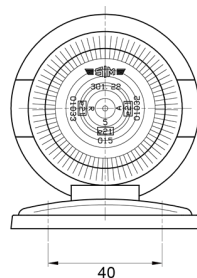

3122.0000200

Luce di posizione | rosso

EAN: 5414184560864

Specifiche

Altezza mm	75 mm
Certificazione	ECE
Colore	Rosso
Colore della lente	Rosso
Connessione	N/D
Da ordinare presso	1
Fonte luminosa	Alogeno
Funzioni	Luce di contorno posteriore

Imballaggio	All'ingrosso
Lato di montaggio	Posteriore
Lunghezza mm	100 mm
Montaggio	Montaggio superficiale
Peso (kg)	0,073 Kg
Presca	R 5W BA 15s
Watt	5 Watt