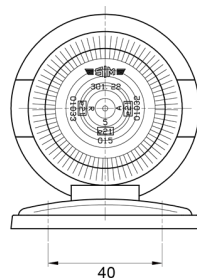

LUCI DI POSIZIONE

3122.0000200

Luce di posizione | rosso

EAN: 5414184560864

Specifications

Altezza mm	75 mm
Certificazione	ECE
Colore	Rosso
Colore della lente	Rosso
Connessione	N/D
Da ordinare presso	1
Fonte luminosa	Alogeno
Funzioni	Luce di contorno posteriore

Imballaggio	All'ingrosso
Lato di montaggio	Posteriore
Lunghezza mm	100 mm
Montaggio	Montaggio superficiale
Peso (kg)	0,073 Kg
Preso	R 5W BA 15s
Watt	5 Watt