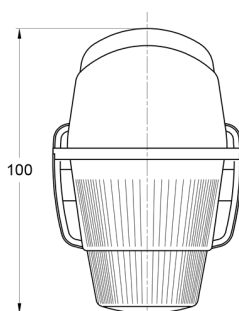

LUCI DI POSIZIONE

3122.0000200

Luce di posizione | rosso

EAN: 5414184560864

Specifications

Altezza mm	75 mm
Certificazione	ECE
Colore	Rosso
Colore della lente	Rosso
Connessione	N/D
Da ordinare presso	1
Fonte luminosa	Alogeno
Funzioni	Luce di contorno posteriore

Imballaggio	All'ingrosso
Lato di montaggio	Posteriore
Lunghezza mm	100 mm
Montaggio	Montaggio superficiale
Peso (kg)	0,073 Kg
Preso	R 5W BA 15s
Watt	5 Watt