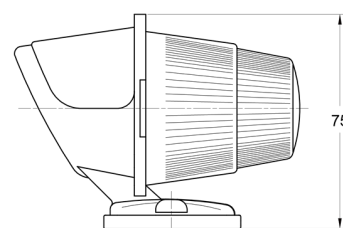

3122.0000200

Luce di posizione | rosso

EAN: 5414184560864

Specifiche

Altezza mm	75 mm
Certificazione	ECE
Colore	Rosso
Colore della lente	Rosso
Connessione	N/D
Da ordinare presso	1
Fonte luminosa	Alogeno
Funzioni	Luce di contorno posteriore

Imballaggio	All'ingrosso
Lato di montaggio	Posteriore
Lunghezza mm	100 mm
Montaggio	Montaggio superficiale
Peso (kg)	0,073 Kg
Presca	R 5W BA 15s
Watt	5 Watt