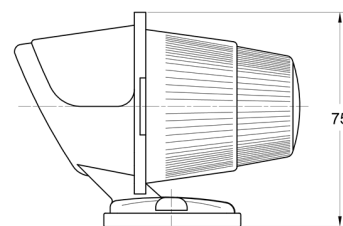

LUCI DI POSIZIONE

3122.0000200

Luce di posizione | rosso

EAN: 5414184560864

Specifiche

Altezza mm	75 mm
Certificazione	ECE
Colore	Rosso
Colore della lente	Rosso
Connessione	N/D
Da ordinare presso	1
Fonte luminosa	Alogeno
Funzioni	Luce di contorno posteriore

Imballaggio	All'ingrosso
Lato di montaggio	Posteriore
Lunghezza mm	100 mm
Montaggio	Montaggio superficiale
Peso (kg)	0,073 Kg
Preso	R 5W BA 15s
Watt	5 Watt