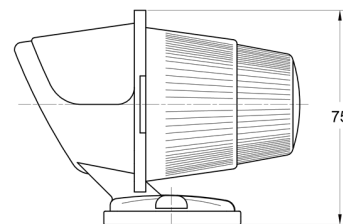

LUCI DI POSIZIONE

3122.0000200

Luce di posizione | rosso

EAN: 5414184560864

Specifications

Altezza mm	75 mm
Certificazione	ECE
Colore	Rosso
Colore della lente	Rosso
Connessione	N/D
Da ordinare presso	1
Fonte luminosa	Alogeno
Funzioni	Luce di contorno posteriore

Imballaggio	All'ingrosso
Lato di montaggio	Posteriore
Lunghezza mm	100 mm
Montaggio	Montaggio superficiale
Peso (kg)	0,073 Kg
Preso	R 5W BA 15s
Watt	5 Watt