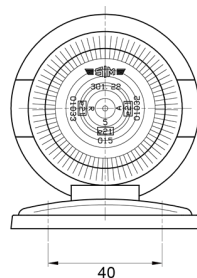

## Specifiche

Altezza mm	75 mm
Certificazione	ECE
Colore	Verde
Colore della lente	Verde
Connessione	N/D
Da ordinare presso	1
Fonte luminosa	Alogeno
Funzioni	Luce di posizione

Lunghezza mm	100 mm
Montaggio	Montaggio superficiale
Peso (kg)	0,073 Kg
Preso	R 5W BA 15s
Watt	5 Watt