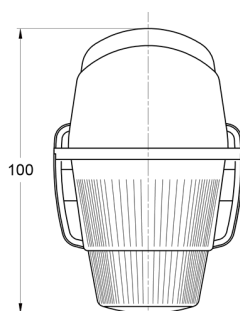

## Specifiche

Altezza mm	75 mm
Certificazione	ECE
Colore	Verde
Colore della lente	Verde
Connessione	N/D
Da ordinare presso	1
Fonte luminosa	Alogeno
Funzioni	Luce di posizione

Lunghezza mm	100 mm
Montaggio	Montaggio superficiale
Peso (kg)	0,073 Kg
Preso	R 5W BA 15s
Watt	5 Watt