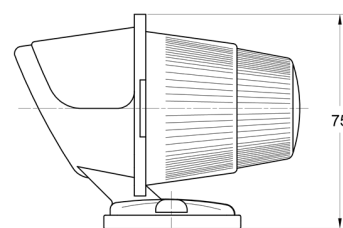

## Specifiche

Altezza mm	75 mm
Certificazione	ECE
Colore	Verde
Colore della lente	Verde
Connessione	N/D
Da ordinare presso	1
Fonte luminosa	Alogeno
Funzioni	Luce di posizione

Lunghezza mm	100 mm
Montaggio	Montaggio superficiale
Peso (kg)	0,073 Kg
Preso	R 5W BA 15s
Watt	5 Watt