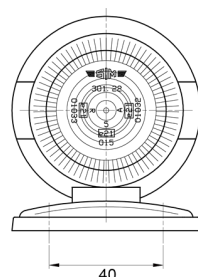

## Specifiche

Altezza mm	75 mm
Certificazione	ECE
Colore	Verde
Colore della lente	Verde
Connessione	N/D
Da ordinare presso	1
Fonte luminosa	Alogeno
Funzioni	Luce di posizione

Lunghezza mm	100 mm
Montaggio	Montaggio superficiale
Peso (kg)	0,073 Kg
Preso	R 5W BA 15s
Watt	5 Watt