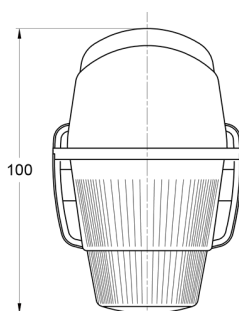

LUCI DI POSIZIONE

3122.0000300

Luce di posizione | verde

EAN: 5414184560871

Specifiche

Altezza mm	75 mm
Certificazione	ECE
Colore	Verde
Colore della lente	Verde
Connessione	N/D
Da ordinare presso	1
Fonte luminosa	Alogeno
Funzioni	Luce di posizione

Lunghezza mm	100 mm
Montaggio	Montaggio superficiale
Peso (kg)	0,073 Kg
Preso	R 5W BA 15s
Watt	5 Watt