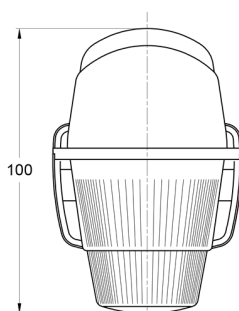

## Specifiche

Altezza mm	75 mm
Certificazione	ECE
Colore	Verde
Colore della lente	Verde
Connessione	N/D
Da ordinare presso	1
Fonte luminosa	Alogeno
Funzioni	Luce di posizione

Lunghezza mm	100 mm
Montaggio	Montaggio superficiale
Peso (kg)	0,073 Kg
Preso	R 5W BA 15s
Watt	5 Watt