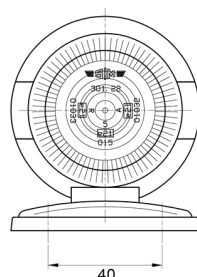

LUCI DI POSIZIONE

3122.0000300

Luce di posizione | verde

EAN: 5414184560871

Specifiche

Altezza mm	75 mm
Certificazione	ECE
Colore	Verde
Colore della lente	Verde
Connessione	N/D
Da ordinare presso	1
Fonte luminosa	Alogeno
Funzioni	Luce di posizione

Lunghezza mm	100 mm
Montaggio	Montaggio superficiale
Peso (kg)	0,073 Kg
Preso	R 5W BA 15s
Watt	5 Watt