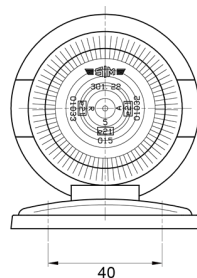

LUCI DI POSIZIONE

3122.0000400

Luce di posizione | giallo

EAN: 5414184560888

Specifiche

Altezza mm	75 mm
Certificazione	ECE
Colore	Giallo
Colore della lente	Giallo
Connessione	N/D
Da ordinare presso	1
Fonte luminosa	Alogeno
Funzioni	Luce di posizione

Lunghezza mm	100 mm
Montaggio	Montaggio superficiale
Peso (kg)	0,073 Kg
Presca	R 5W BA 15s
Watt	5 Watt