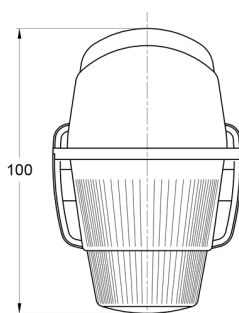

LUCI DI POSIZIONE

3122.0000400

Luce di posizione | giallo

EAN: 5414184560888

Specifiche

Altezza mm	75 mm
Certificazione	ECE
Colore	Giallo
Colore della lente	Giallo
Connessione	N/D
Da ordinare presso	1
Fonte luminosa	Alogeno
Funzioni	Luce di posizione

Lunghezza mm	100 mm
Montaggio	Montaggio superficiale
Peso (kg)	0,073 Kg
Presca	R 5W BA 15s
Watt	5 Watt