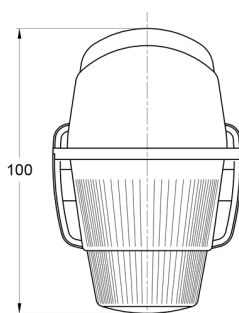

LUCI DI POSIZIONE

3122.0000400

Luce di posizione | giallo

EAN: 5414184560888

Specifiche

Altezza mm	75 mm
Certificazione	ECE
Colore	Giallo
Colore della lente	Giallo
Connessione	N/D
Da ordinare presso	1
Fonte luminosa	Alogeno
Funzioni	Luce di posizione

Lunghezza mm	100 mm
Montaggio	Montaggio superficiale
Peso (kg)	0,073 Kg
Preso	R 5W BA 15s
Watt	5 Watt