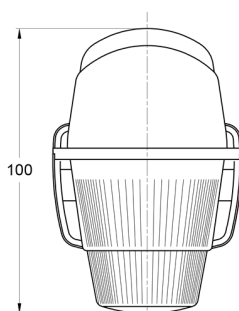

LUCI DI POSIZIONE

3122.0000400

Luce di posizione | giallo

EAN: 5414184560888

Specifiche

Altezza mm	75 mm
Certificazione	ECE
Colore	Giallo
Colore della lente	Giallo
Connessione	N/D
Da ordinare presso	1
Fonte luminosa	Alogeno
Funzioni	Luce di posizione

Lunghezza mm	100 mm
Montaggio	Montaggio superficiale
Peso (kg)	0,073 Kg
Presca	R 5W BA 15s
Watt	5 Watt