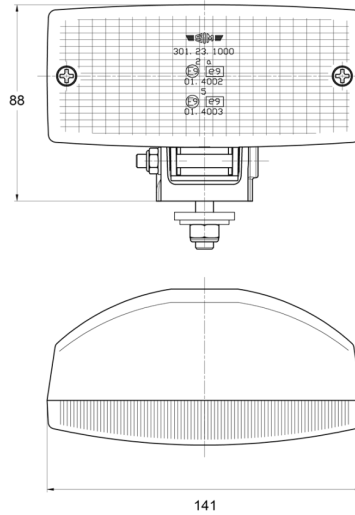

LUCI ANTERIORI E POSTERIORI

3123.000000

Luce di retromarcia | alogena

EAN: 5414184560895

Specifiche

Altezza mm	88 mm	Lato di montaggio	Posteriore
Certificazione	ECE R23	Montaggio	Bullone M8
Colore della lente	Bianco	Numero di sequenze di lampeggio	N/A
Connesione	N/D	Peso (kg)	0,243 Kg
Da ordinare presso	1	Spessore mm	70 mm
Fonte luminosa	Alogeno	Tipo	Luci di retromarcia
Imballaggio	Imballaggio POS	Watt	21 Watt
Larghezza mm	141 mm		