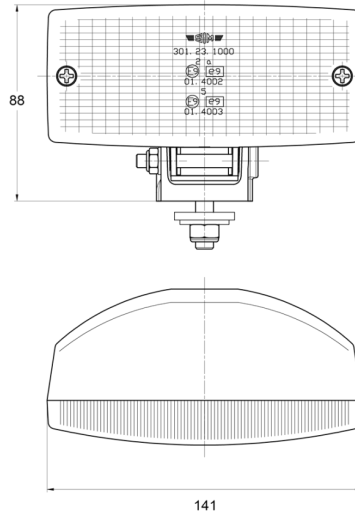

## Specifiche

Altezza mm	88 mm	Lato di montaggio	Posteriore
Certificazione	ECE R23	Montaggio	Bullone M8
Colore della lente	Bianco	Numero di sequenze di lampeggio	N/A
Connessione	N/D	Peso (kg)	0,243 Kg
Da ordinare presso	1	Spessore mm	70 mm
Fonte luminosa	Alogeno	Tipo	Luci di retromarcia
Imballaggio	Imballaggio POS	Watt	21 Watt
Larghezza mm	141 mm		