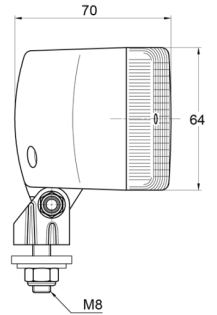

LUCI ANTERIORI E POSTERIORI

3123.000000

Luce di retromarcia | alogena

EAN: 5414184560895

Specifiche

Altezza mm	88 mm	Lato di montaggio	Posteriore
Certificazione	ECE R23	Montaggio	Bullone M8
Colore della lente	Bianco	Numero di sequenze di lampeggio	N/A
Connesione	N/D	Peso (kg)	0,243 Kg
Da ordinare presso	1	Spessore mm	70 mm
Fonte luminosa	Alogeno	Tipo	Luci di retromarcia
Imballaggio	Imballaggio POS	Watt	21 Watt
Larghezza mm	141 mm		