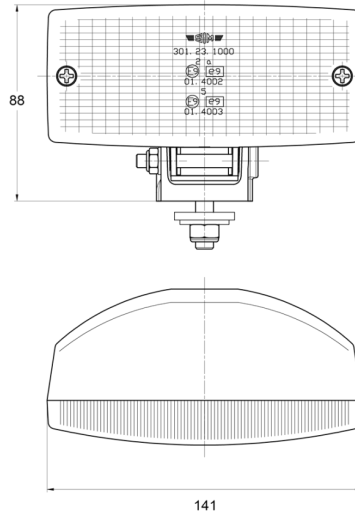

## Specifiche

Altezza mm	88 mm	Lato di montaggio	Posteriore
Certificazione	ECE R23	Montaggio	Bullone M8
Colore della lente	Bianco	Numero di sequenze di lampeggio	N/A
Connesione	N/D	Peso (kg)	0,243 Kg
Da ordinare presso	1	Spessore mm	70 mm
Fonte luminosa	Alogeno	Tipo	Luci di retromarcia
Imballaggio	Imballaggio POS	Watt	21 Watt
Larghezza mm	141 mm		