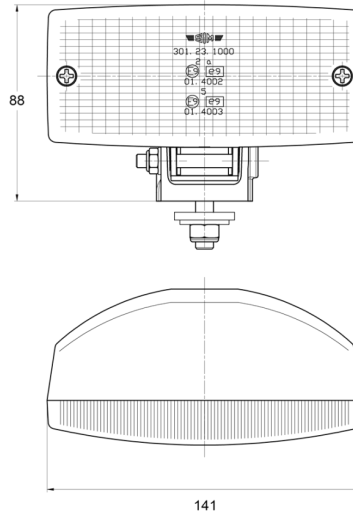

## Specifiche

Altezza mm	88 mm	Lato di montaggio	Posteriore
Certificazione	ECE R23	Montaggio	Bullone M8
Colore della lente	Bianco	Numero di sequenze di lampeggio	N/A
Connesione	N/D	Peso (kg)	0,243 Kg
Da ordinare presso	1	Spessore mm	70 mm
Fonte luminosa	Alogeno	Tipo	Luci di retromarcia
Imballaggio	Imballaggio POS	Watt	21 Watt
Larghezza mm	141 mm		